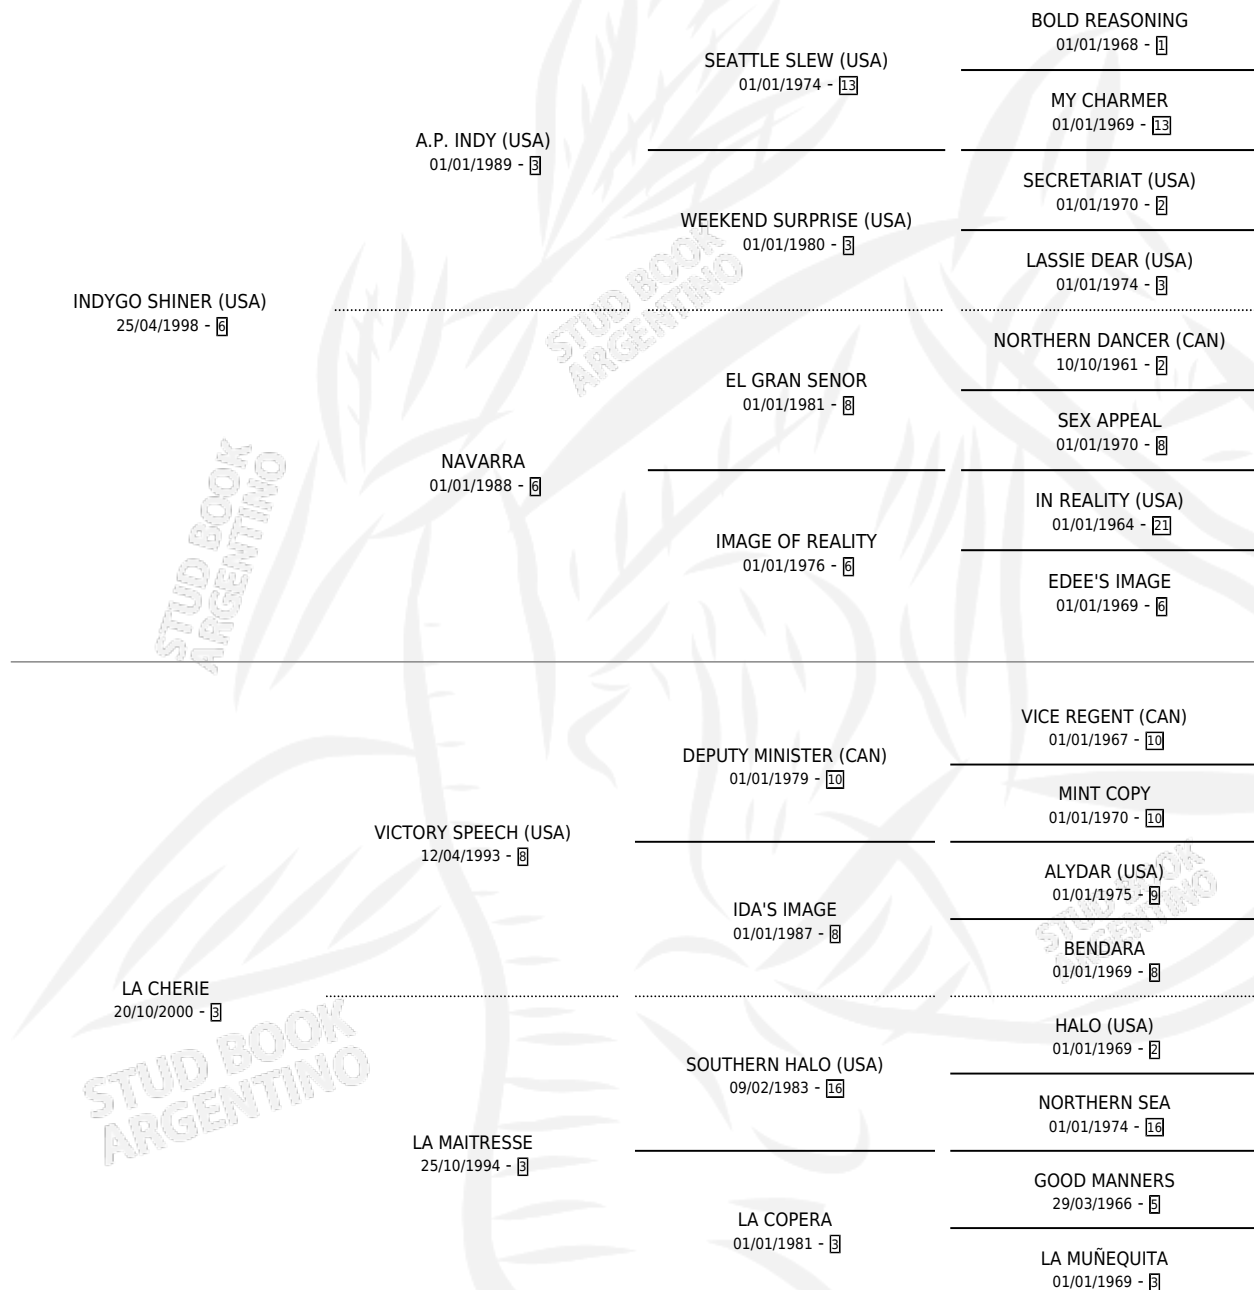

SHINING CHERIE

por **INDYGO SHINER (USA)** y **LA CHERIE** por **VICTORY SPEECH (USA)**

Argentina · Hembra · Alazan · SP · 23/09/2005
Familia 3-h · Volumen 39

ESTADO

TIPIFICACIÓN SANGUÍNEA	X
TIPIFICACIÓN POR ADN	✓
PASAPORTE	X
IDENTIFICACIÓN POR MICROCHIP	X
REPRODUCTOR	✓

Lugar de nacimiento: Ombu Viejo
Criador: Ombu Viejo

~

HIJOS

	MACHOS	HEMBRAS
6 NACIERON	3	3
5 CORRIERON	2	3
4 GANARON	1	3
0 GANADORES CL	0 GANADORES GR	0 GANADORES G1

PEDIGREE

~

CAMPAÑA

Solo carreras oficiales de Argentina