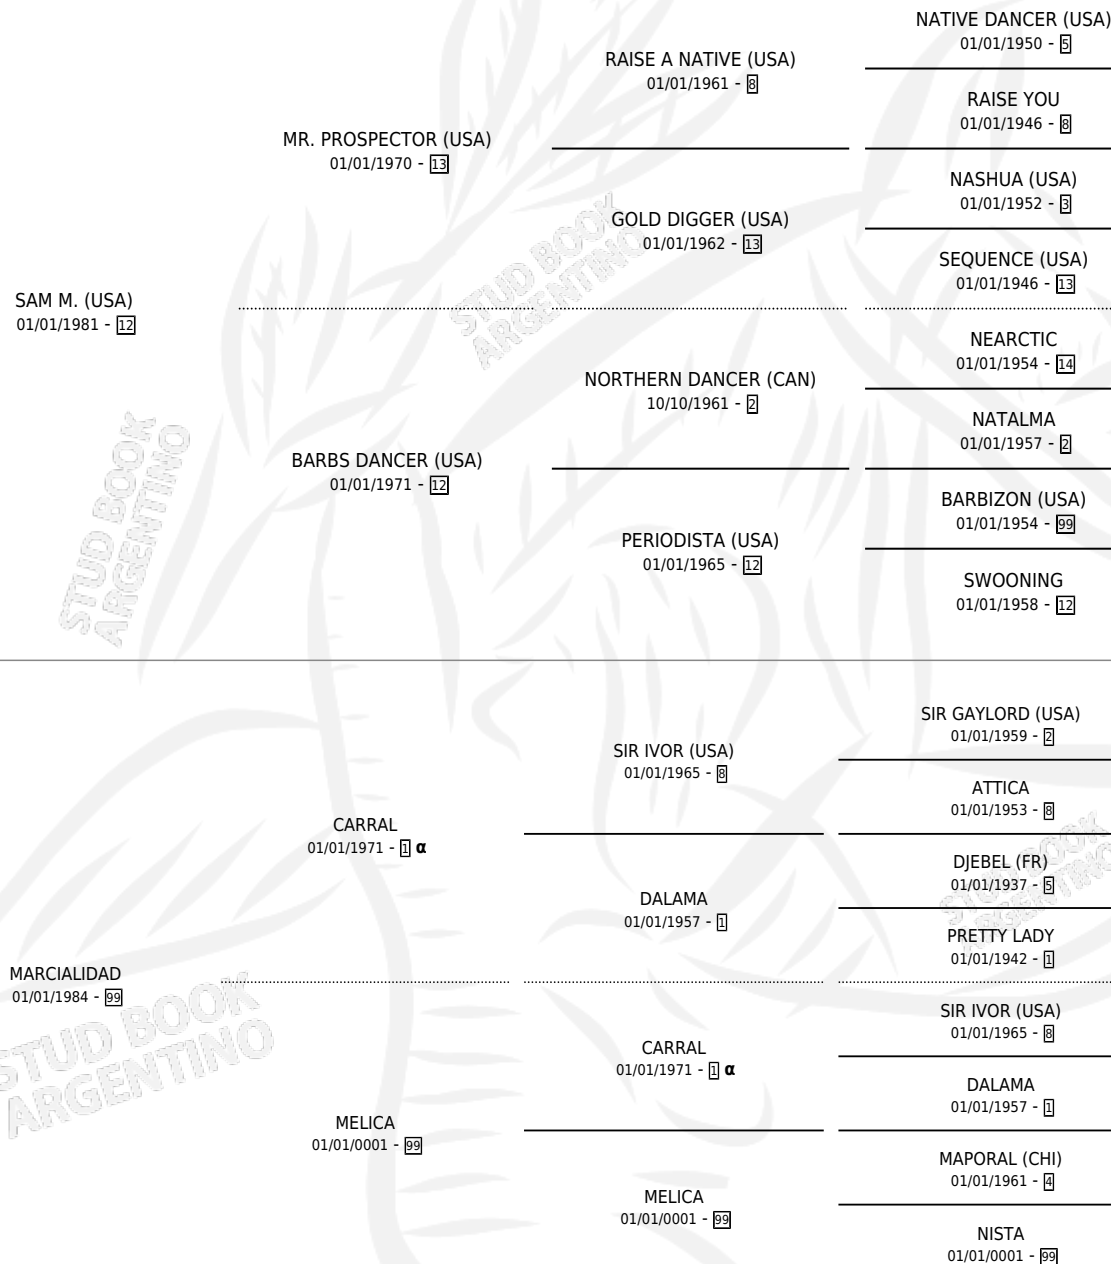

PRIMERA DAMA (CHI)

por SAM M. (USA) y MARCIALIDAD por CARRAL

PEDIGREE

Chile · Hembra · Alazan · SP · 06/11/1994
Familia 99 · Volumen web

ESTADO

TIPIFICACIÓN SANGUÍNEA	✓
TIPIFICACIÓN POR ADN	✓
PASAPORTE	X
IDENTIFICACIÓN POR MICROCHIP	X
REPRODUCTOR	✓

Lugar de nacimiento: Chile

Criador: Extranjero

~

HIJOS

	MACHOS	HEMBRAS
3 NACIERON	2	1

SIN ACTUACIONES

INBREEDING : α

EXPORTACIÓN / IMPORTACIÓN

FECHA	MOVIMIENTO	PAÍS
13/02/2009	EXPORTADO	CHILE
12/07/2006	IMPORTADO	CHILE

SERVICIOS

Servicios **3** / Nacimientos **3** / Efectividad **100%**

PADRILLO	PRODUCTO	CRIADOR	1ER SERVICIO	ÚLTIMO SERVICIO
ORPEN (USA)	PRINCIPE GALO (M Z, 28/09/2008)	BULLINES S.A.	06/10/2007	01/11/2007
ORPEN (USA)	PRILIDIANO (M Z, 21/08/2007)	SIN DATO	22/09/2006	22/09/2006
HARDY	PRONTA CAUSA (H Z, 18/08/2006) •MURIÓ EL 27/12/2006•	SIN DATO	09/09/2005	09/09/2005