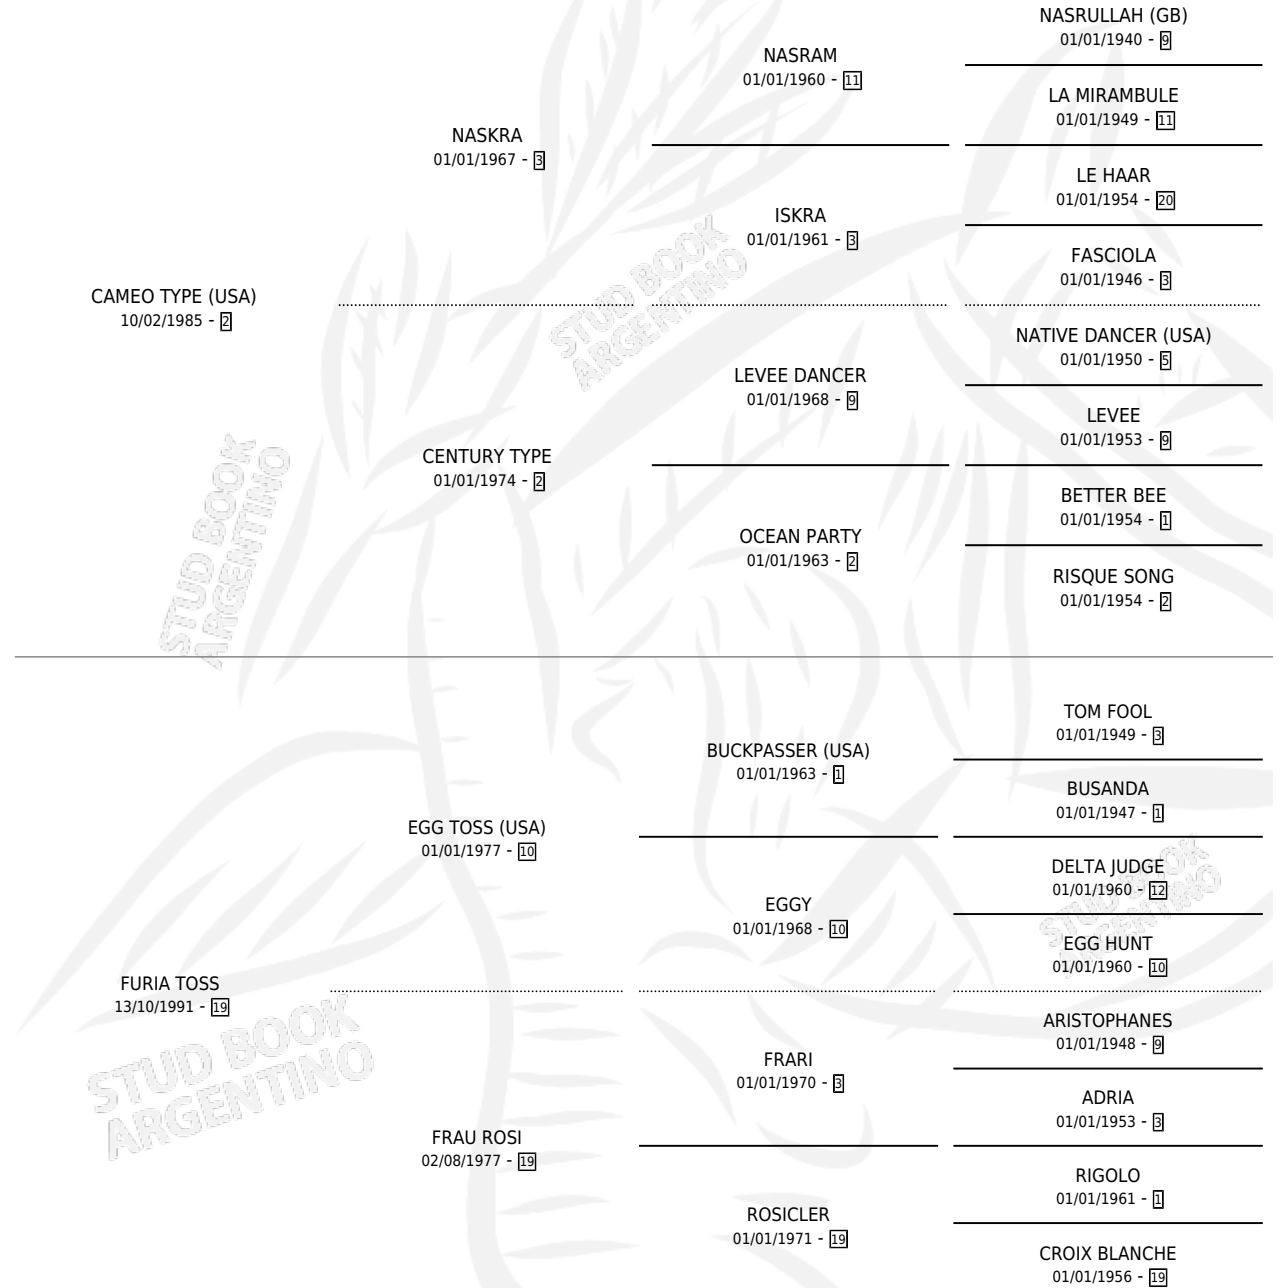

# KATRINA TYPE

por CAMEO TYPE (USA) y FURIA TOSS por EGG TOSS (USA)

Argentina · Hembra · Alazan · SP · 27/09/2005  
Familia 19 · Volumen 39

## ESTADO

TIPIFICACIÓN SANGUÍNEA	X
TIPIFICACIÓN POR ADN	X
PASAPORTE	X
IDENTIFICACIÓN POR MICROCHIP	X
REPRODUCTOR	X

**Lugar de nacimiento:** Campo particular  
**Criador:** Pascual Oscar Osvaldo

## PEDIGREE