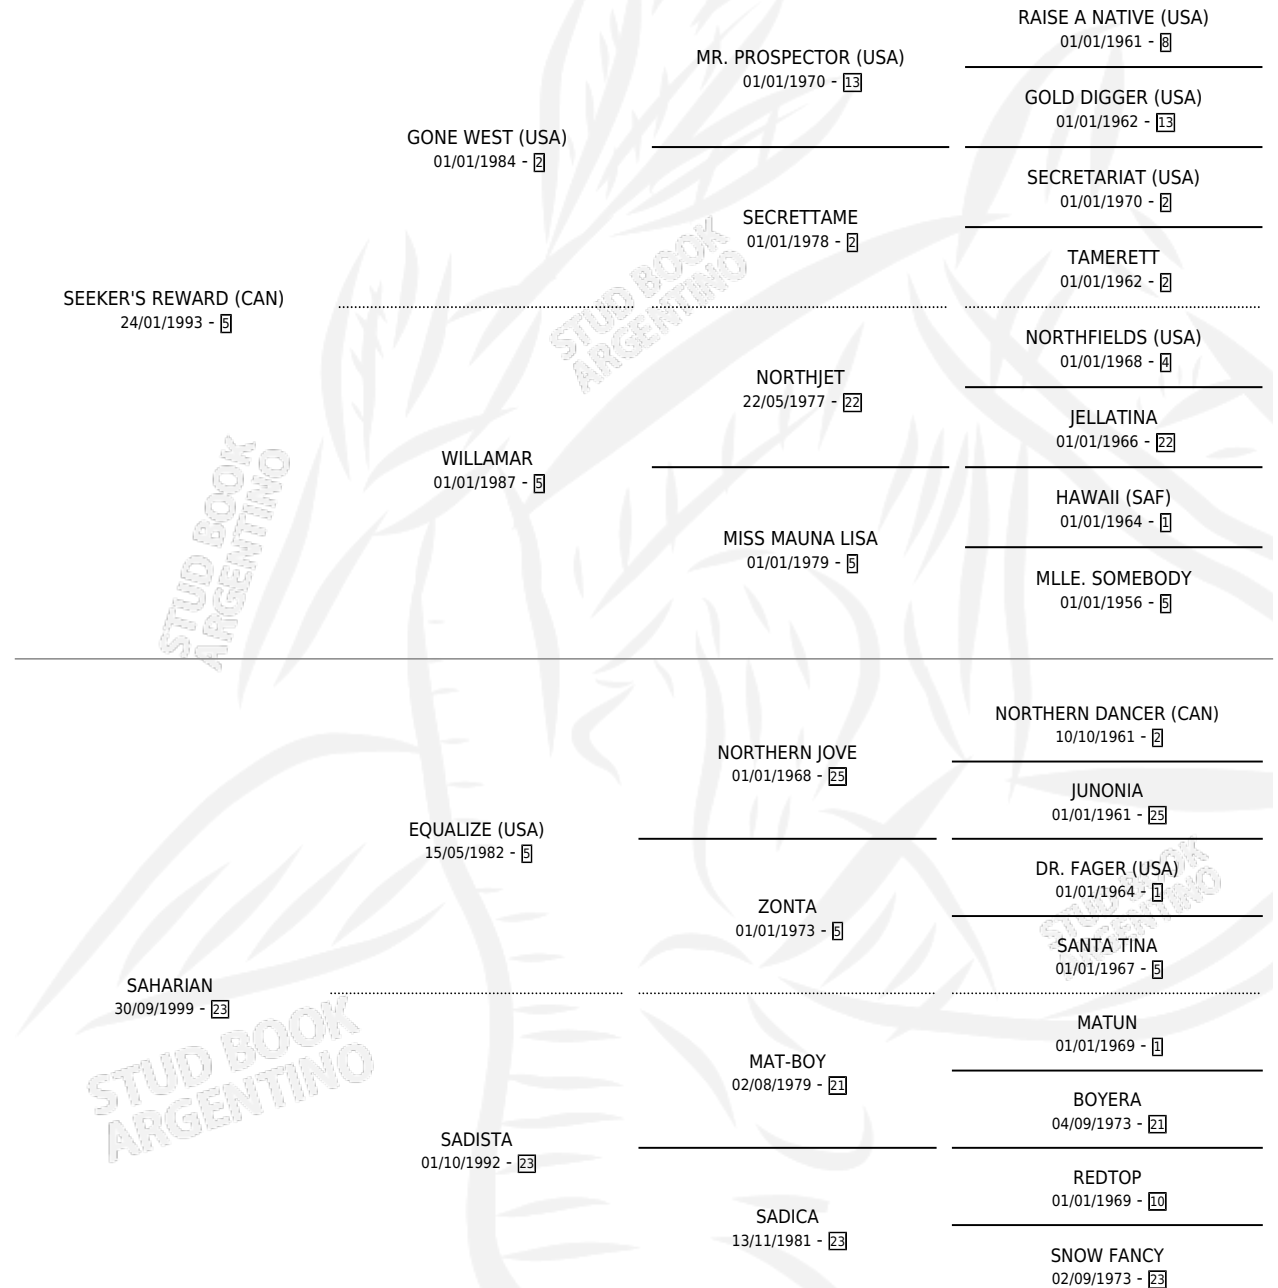

SIMARIK

por **SEEKER'S REWARD (CAN)** y **SAHARIAN** por **EQUALIZE (USA)**

Argentina · Hembra · Zaino · SP · 03/07/2006
Familia 23-a · Volumen 39

ESTADO

TIPIFICACIÓN SANGUÍNEA	X
TIPIFICACIÓN POR ADN	✓
PASAPORTE	X
IDENTIFICACIÓN POR MICROCHIP	X
REPRODUCTOR	✓

Lugar de nacimiento: La Providencia
Criador: La Providencia

~

HIJOS

	MACHOS	HEMBRAS
2 NACIERON	2	0
SIN ACTUACIONES		

PEDIGREE

CAMPAÑA

Solo carreras oficiales de Argentina

POR EDAD