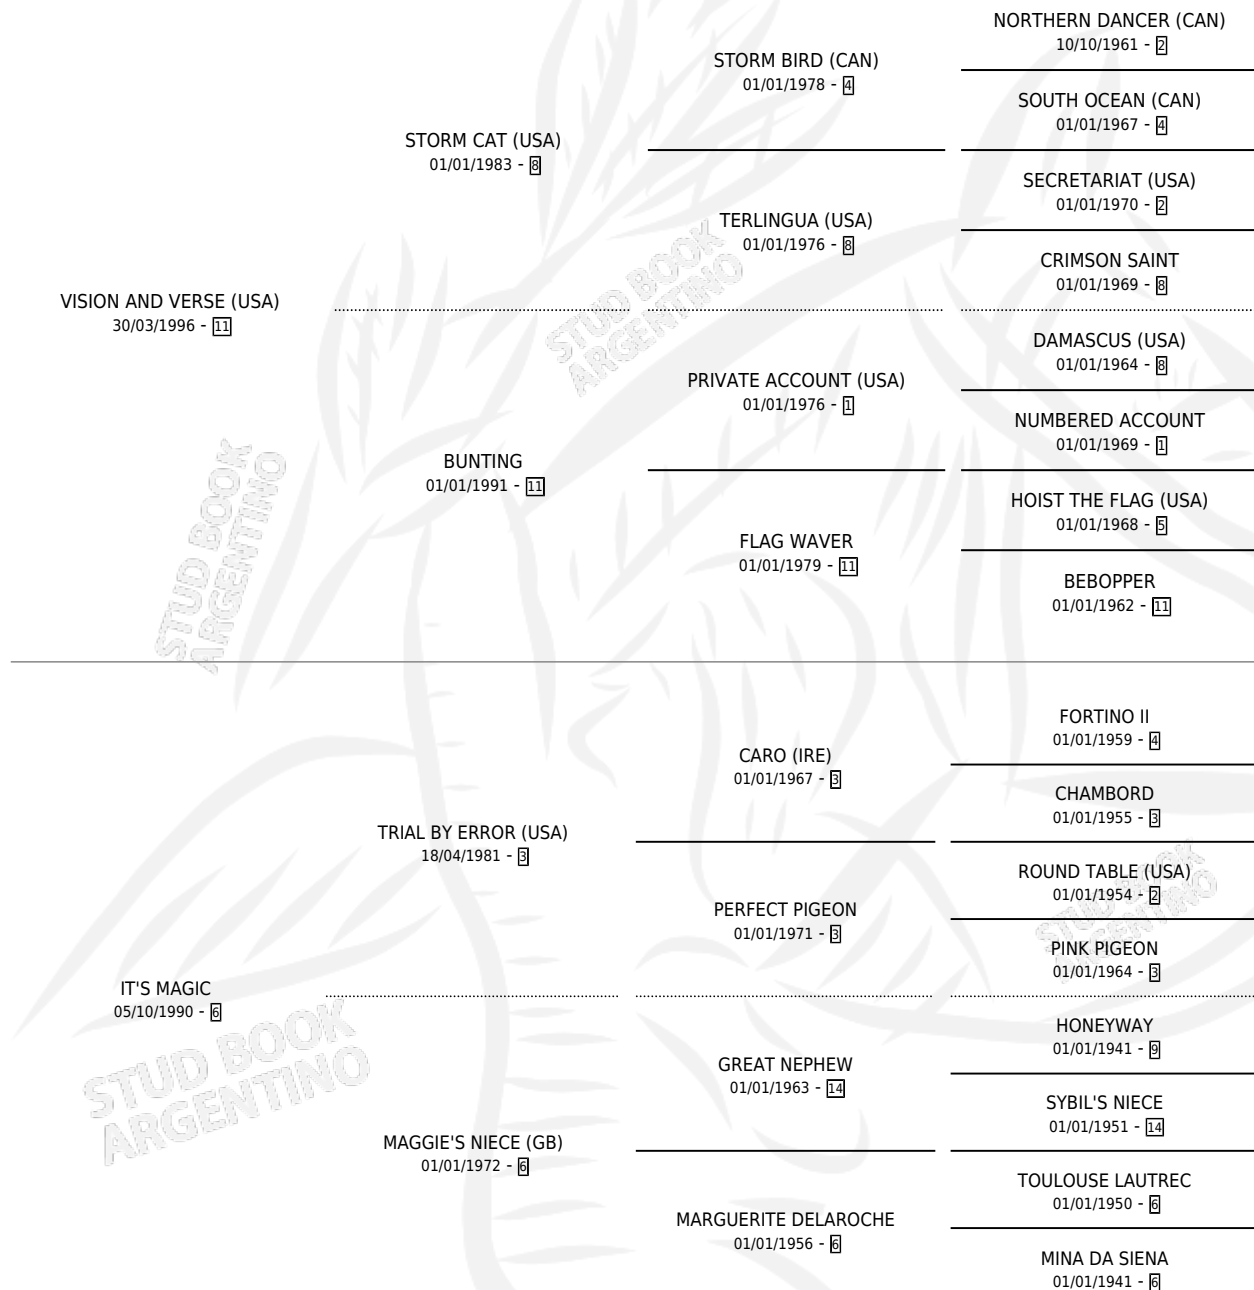

ES MAGICA

por VISION AND VERSE (USA) y IT'S MAGIC por TRIAL BY ERROR (USA)

Argentina · Hembra · Zaino · SP · 10/07/2006
Familia 6-d · Volumen 39

ESTADO

TIPIFICACIÓN SANGUÍNEA	X
TIPIFICACIÓN POR ADN	X
PASAPORTE	X
IDENTIFICACIÓN POR MICROCHIP	X
REPRODUCTOR	X

Lugar de nacimiento: Don Florentino
Criador: Don Florentino

PEDIGREE