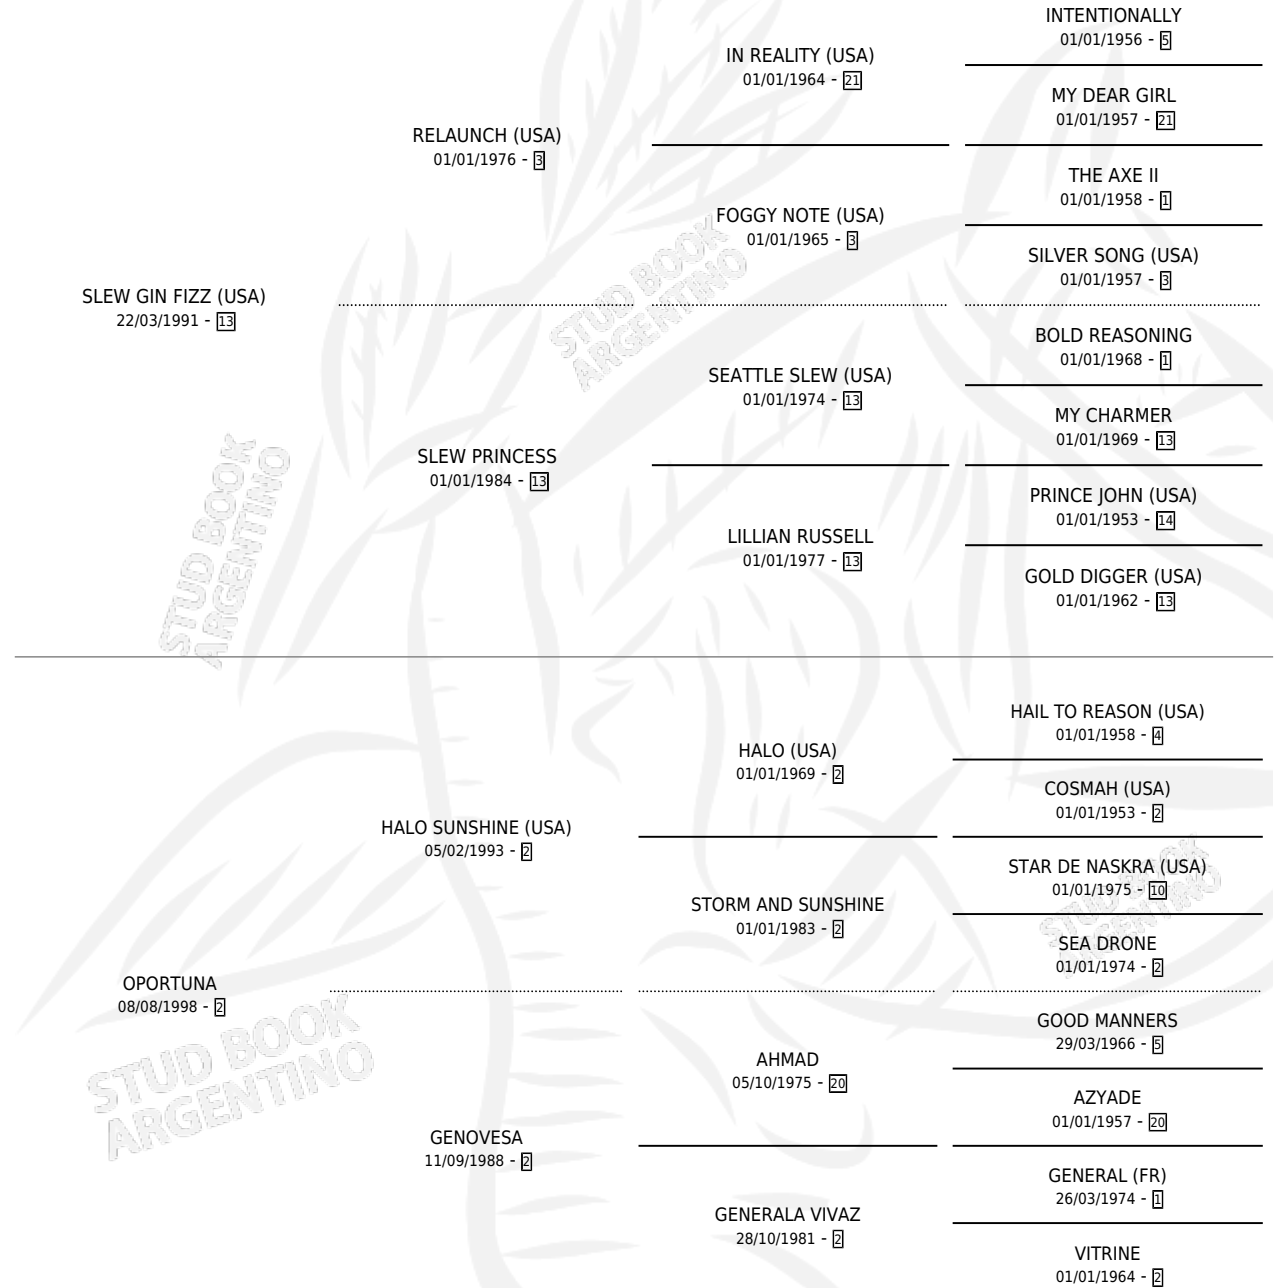

A DOS PUNTAS

por **SLEW GIN FIZZ (USA)** y **OPORTUNA** por **HALO SUNSHINE (USA)**

Argentina · Macho · Tordillo · SP · 06/07/2006
Familia 2-h · Volumen 39

ESTADO

TIPIFICACIÓN SANGUÍNEA	X
TIPIFICACIÓN POR ADN	✓
PASAPORTE	X
IDENTIFICACIÓN POR MICROCHIP	X
REPRODUCTOR	X

Lugar de nacimiento: Don Florentino
Criador: Haras Don Florentino S.A.

PEDIGREE