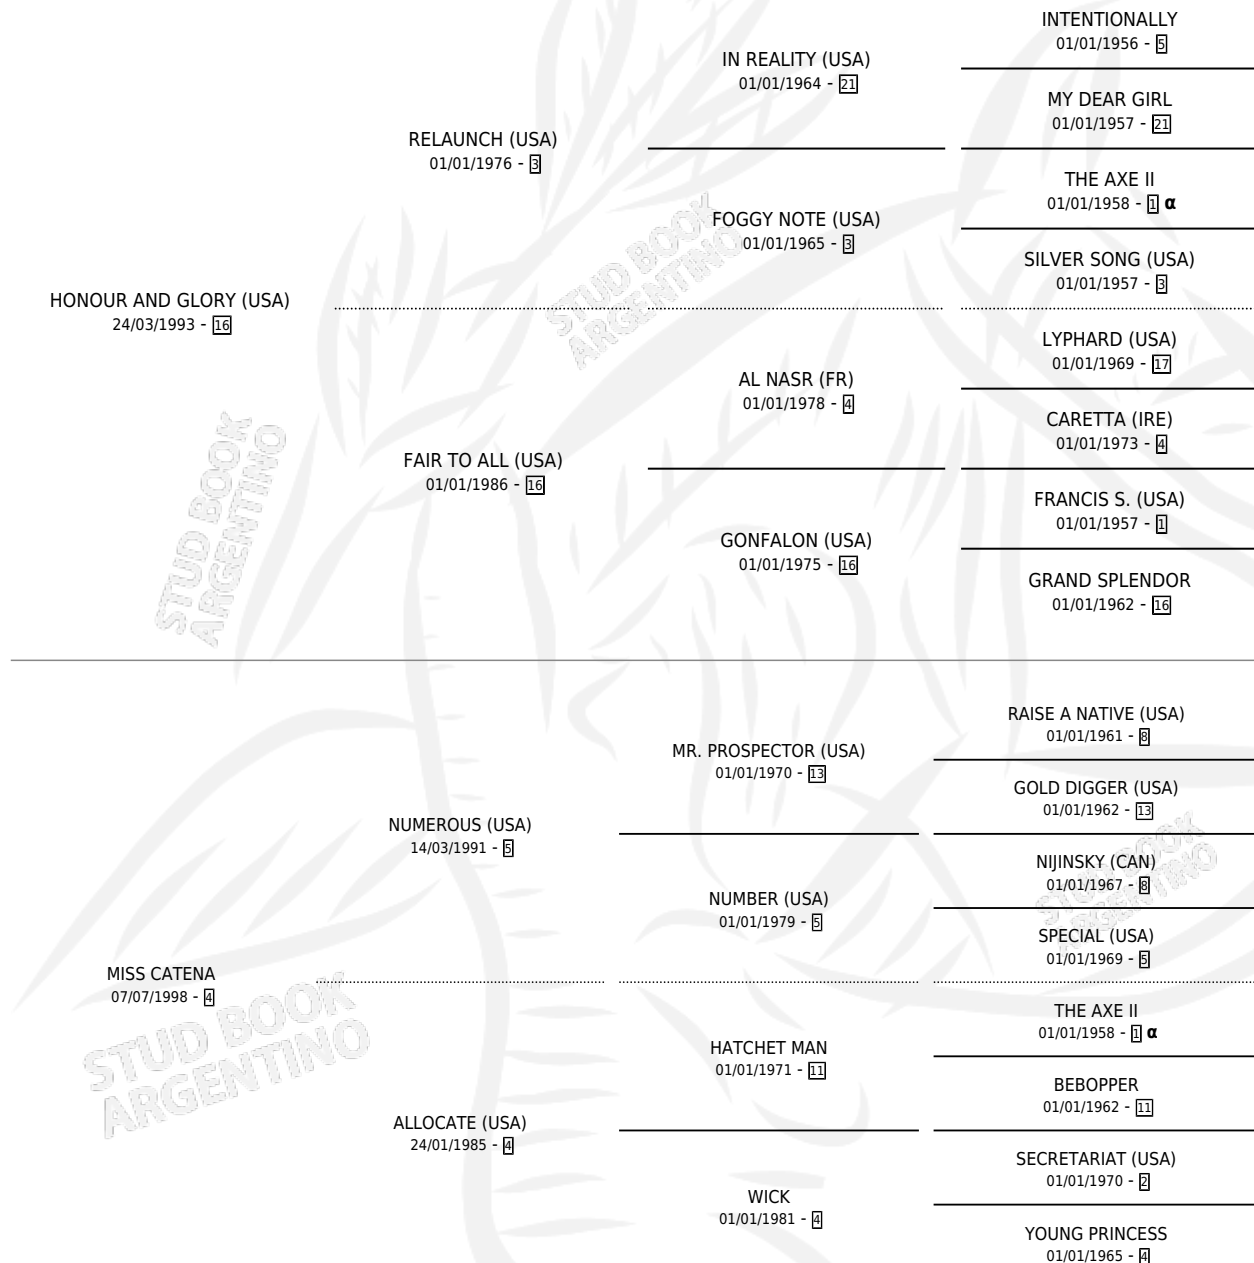

TRUE GLORY

PEDIGREE

por HONOUR AND GLORY (USA) y MISS CATENA por
NUMEROUS (USA)

Argentina · Hembra · Zaino Colorado · SP · 05/07/2006
Familia 4-c · Volumen 39

ESTADO

TIPIFICACIÓN SANGUÍNEA	X
TIPIFICACIÓN POR ADN	✓
PASAPORTE	X
IDENTIFICACIÓN POR MICROCHIP	X
REPRODUCTOR	✓

Lugar de nacimiento: La Madrugada
Criador: El Chañar

~

HIJOS

	MACHOS	HEMBRAS
3 NACIERON	1	2
1 CORRIERON	0	1

SIN ACTUACIONES

INBREEDING : α

CAMPAÑA

Solo carreras oficiales de Argentina