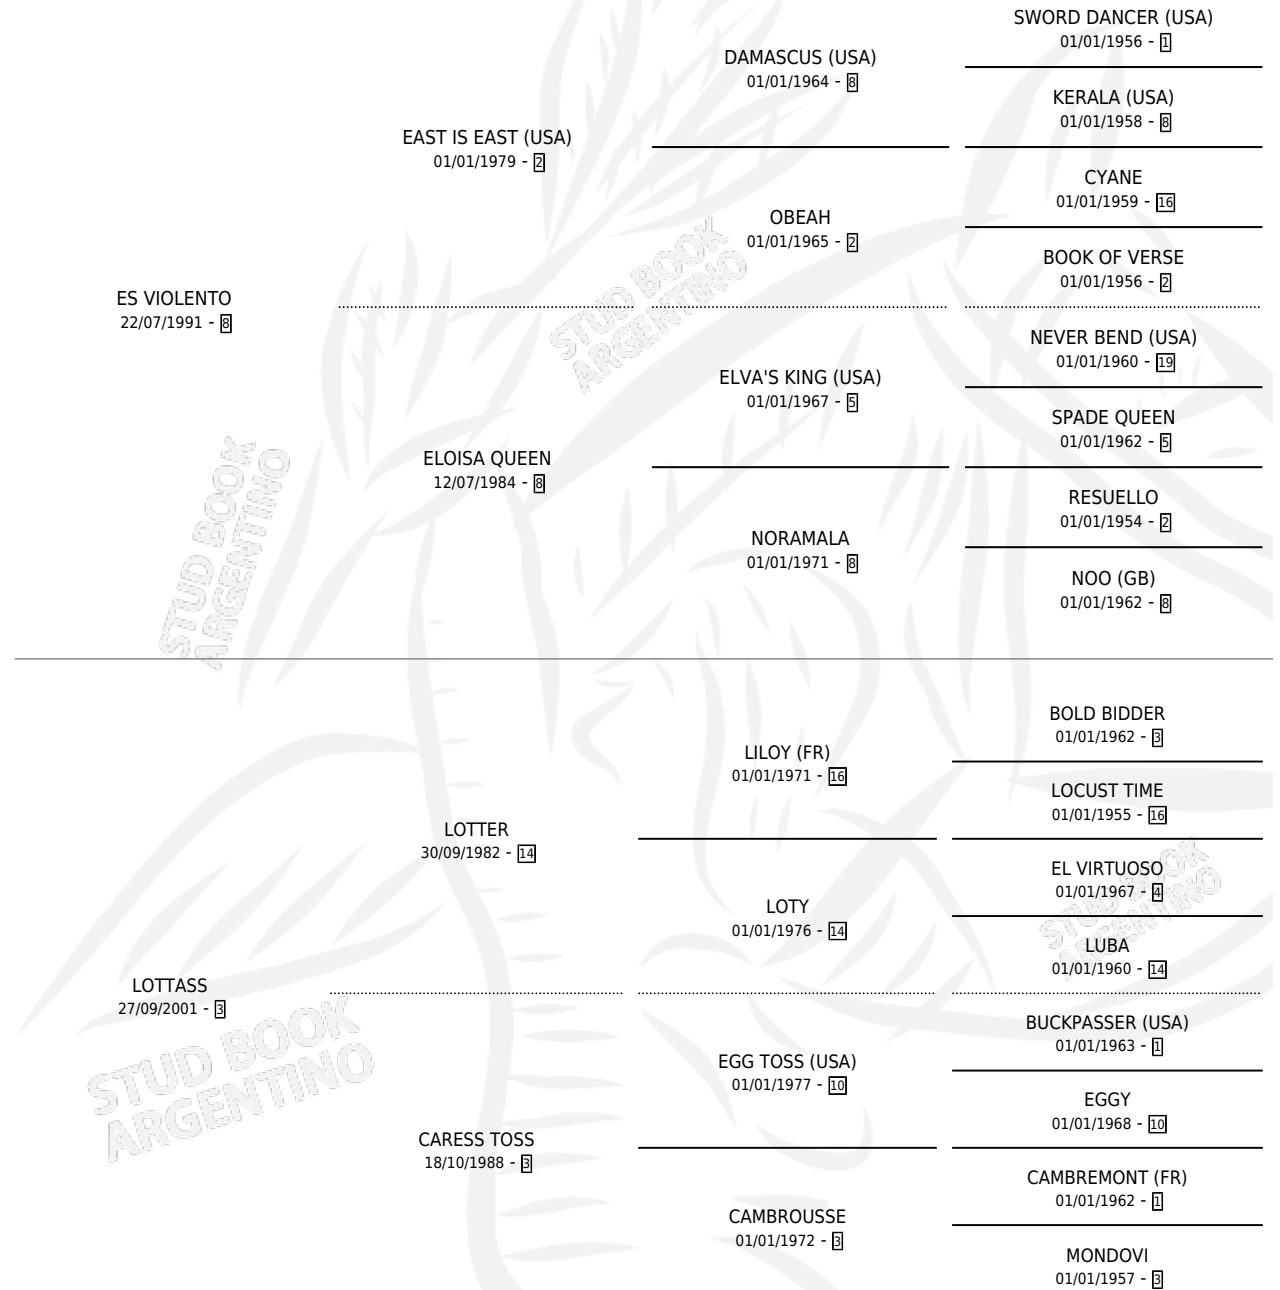

CARLITA VIOLENTA

por ES VIOLENTO y LOTTASS por LOTTER

Argentina · Hembra · Zaino · SP · 03/07/2006
Familia 3-f · Volumen 39

ESTADO

TIPIFICACIÓN SANGUÍNEA	X
TIPIFICACIÓN POR ADN	✓
PASAPORTE	X
IDENTIFICACIÓN POR MICROCHIP	X
REPRODUCTOR	✓

Lugar de nacimiento: Beclajor

Criador: Beclajor

~

HIJOS

	MACHOS	HEMBRAS
1 NACIERON	0	1
SIN ACTUACIONES		

PEDIGREE