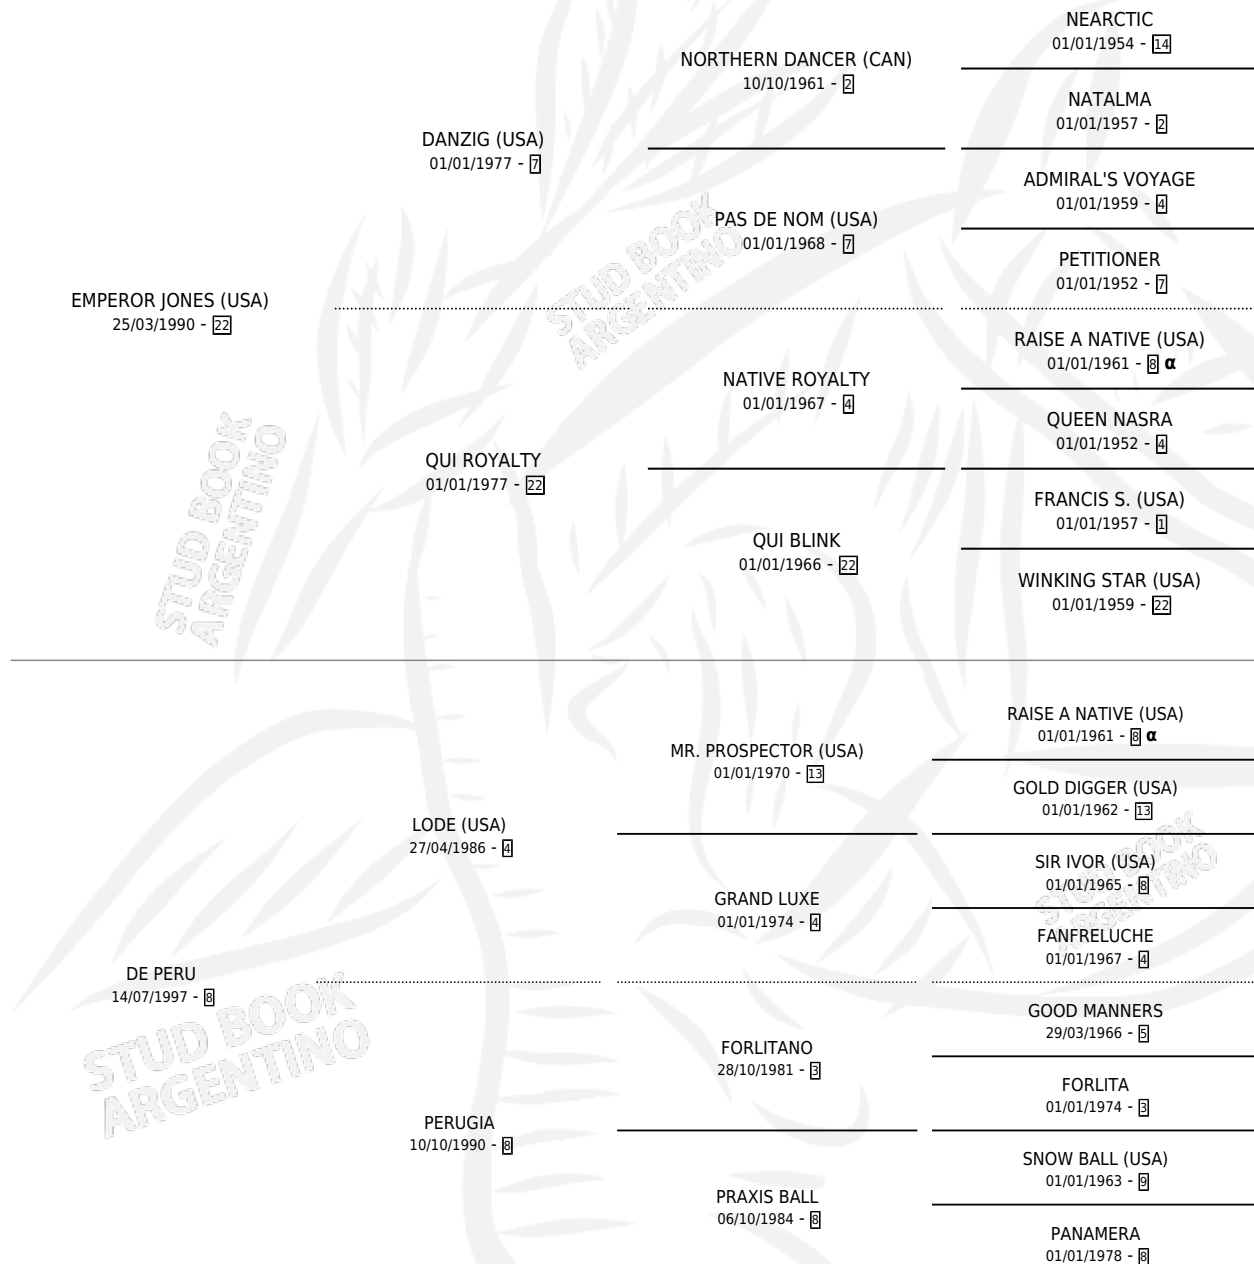

LIMEÑO EMPEROR

por **EMPEROR JONES (USA)** y **DE PERU** por **LODE (USA)**

Argentina · Macho · Zaino · SP · 06/07/2006
Familia 8-k · Volumen 39

ESTADO

TIPIFICACIÓN SANGUÍNEA	X
TIPIFICACIÓN POR ADN	✓
PASAPORTE	X
IDENTIFICACIÓN POR MICROCHIP	X
REPRODUCTOR	X

Lugar de nacimiento: Firmamento

Criador: Firmamento

PEDIGREE

INBREEDING : α

CAMPAÑA

Solo carreras oficiales de Argentina

POR EDAD

EDAD	CC	1°	2°	3°	4°	5°	NP	CLC	CLG	CLCG1	CLGG1	IMPORTE	GANANCIA / CC
2 AÑOS	4	2	0	0	1	0	1	1	0	1	0	\$74,000	\$18,500
TOTALES	4	2	0	0	1	0	1	1	0	1	0	\$74,000	\$18,500
%		50.0%	0.0%	0.0%	25.0%	0.0%	25.0%	25.0%	0.0%	100%	0.0%		