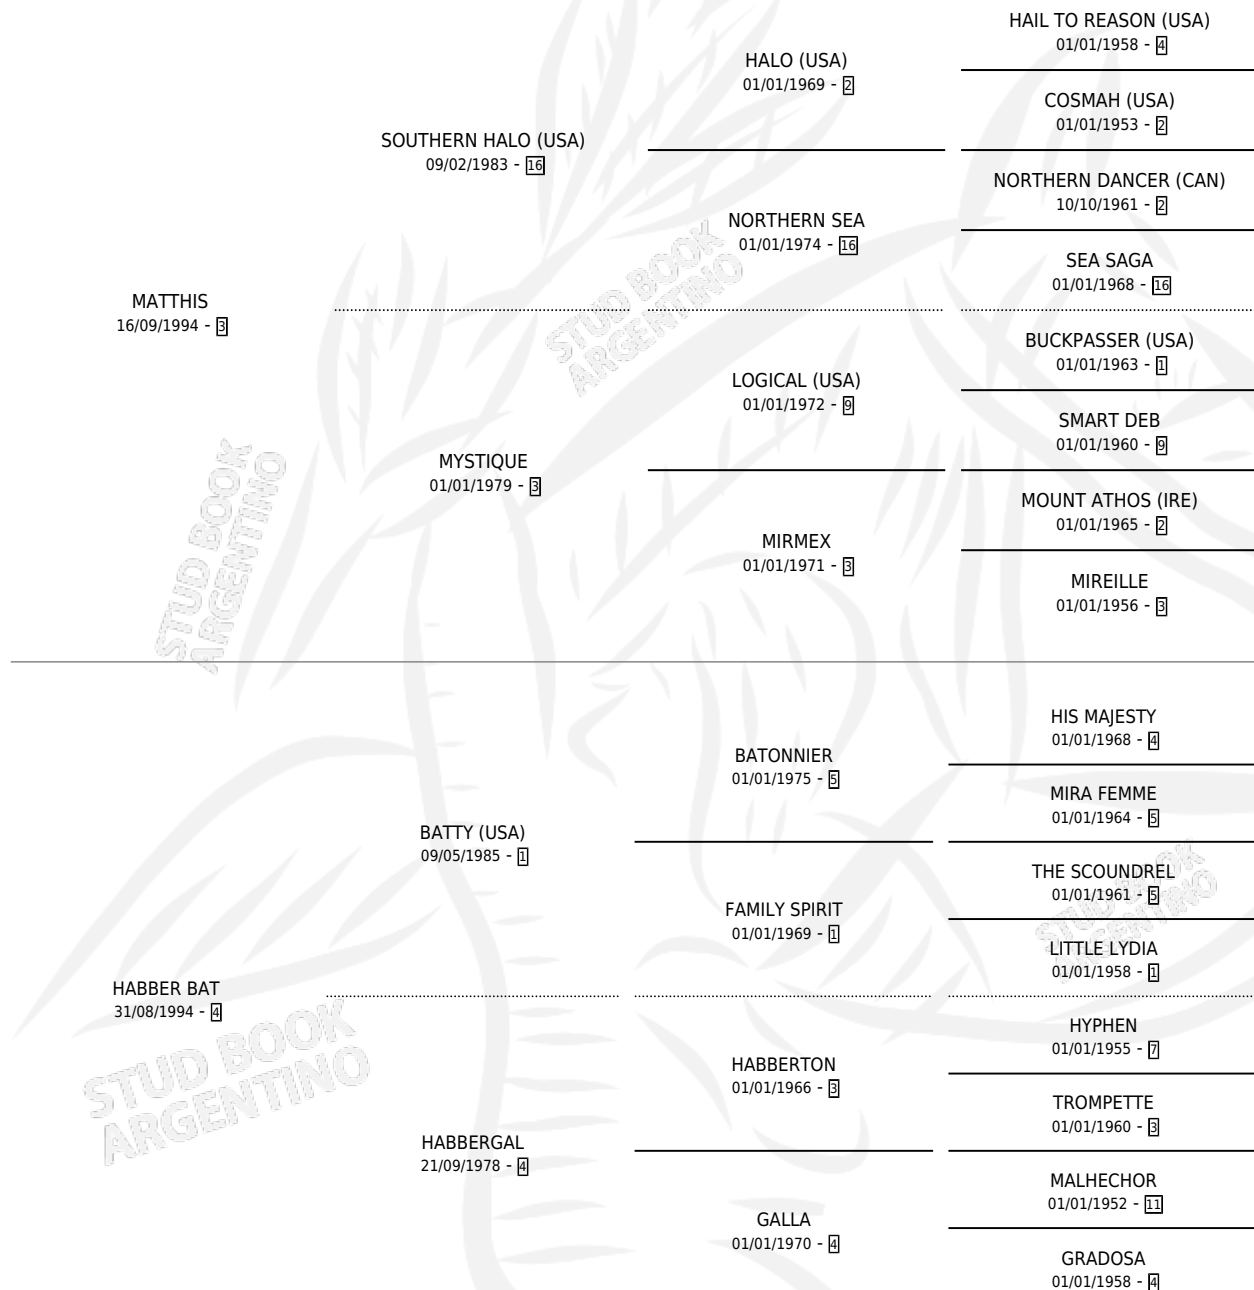

Lugar de nacimiento: Vadarkblar

Criador: Vadarkblar

~

HIJOS

	MACHOS	HEMBRAS
4 NACIERON	1	3
1 CORRIERON	0	1

SIN ACTUACIONES

PEDIGREE

CAMPAÑA

Solo carreras oficiales de Argentina

POR EDAD

EDAD	CC	1°	2°	3°	4°	5°	NP	CLC	CLG	CLCG1	CLGG1	IMPORTE	GANANCIA / CC
2 AÑOS	1	0	0	0	0	0	1	0	0	0	0	\$0	\$0
3 AÑOS	8	2	2	0	1	1	2	0	0	0	0	\$65,330	\$8,166
4 AÑOS	3	0	0	0	0	0	3	0	0	0	0	\$0	\$0
TOTALES	12	2	2	0	1	1	6	0	0	0	0	\$65,330	\$5,444
%		16.7%	16.7%	0.0%	8.3%	8.3%	50.0%	0.0%	0.0%	0.0%	0.0%		