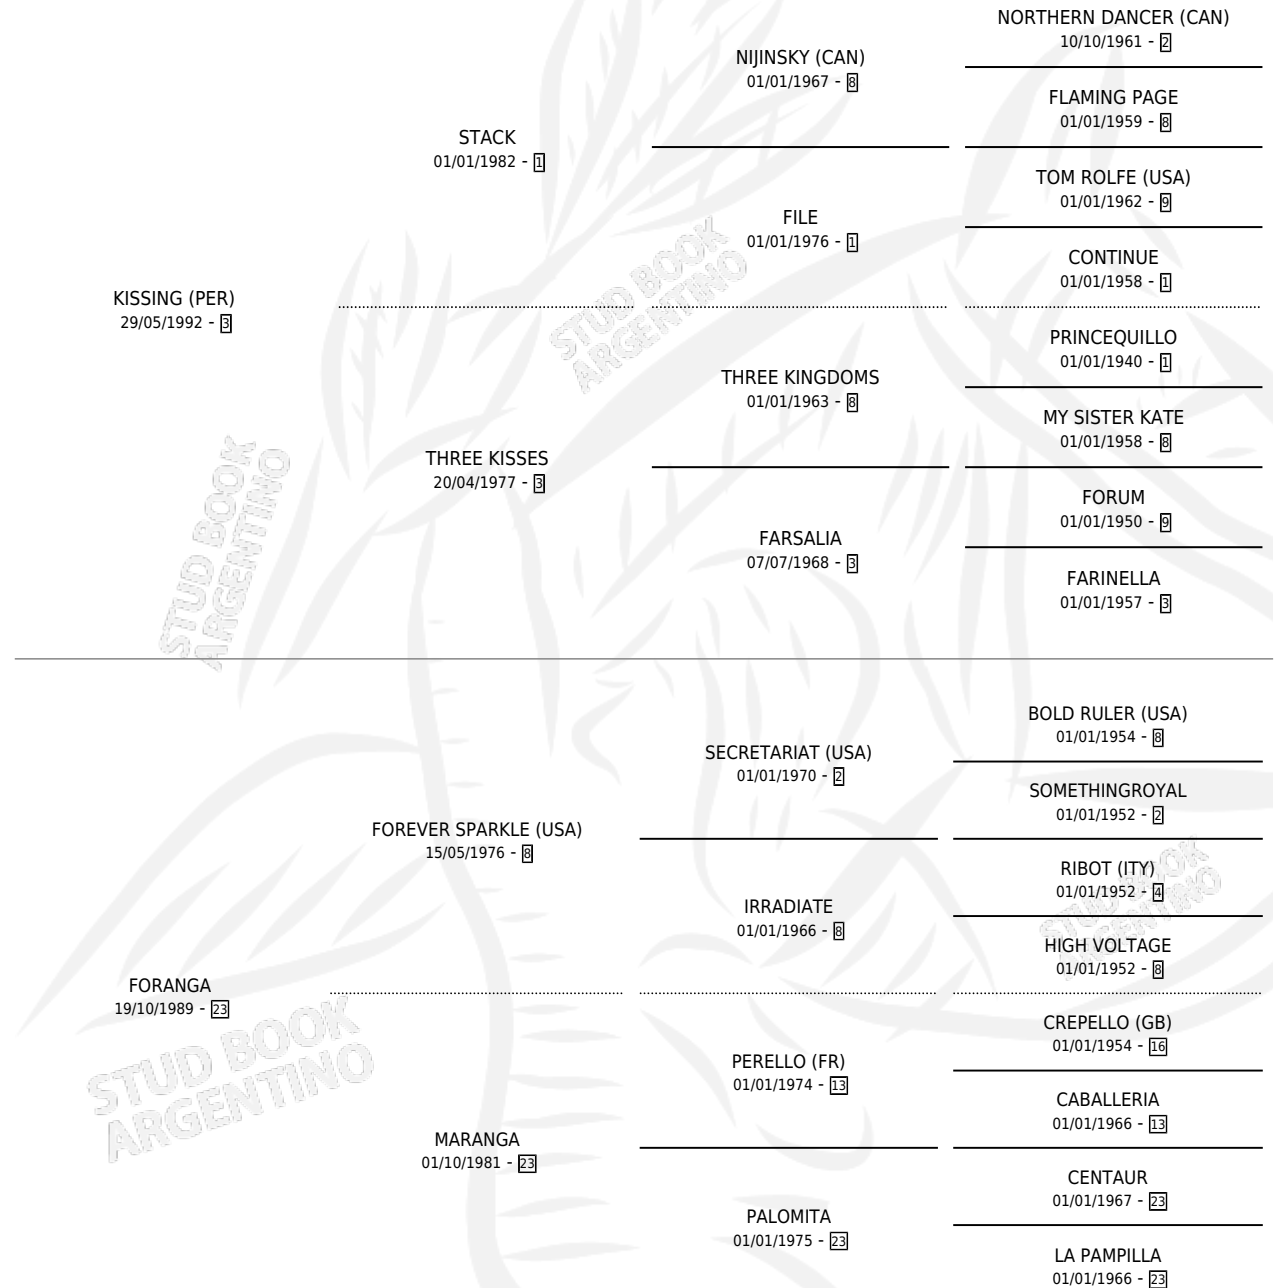

FORGER

por **KISSING (PER)** y **FORANGA** por **FOREVER SPARKLE (USA)**

Argentina · Macho · Alazan · SP · 21/07/2006
Familia 23-a · Volumen 39

ESTADO

TIPIFICACIÓN SANGUÍNEA	X
TIPIFICACIÓN POR ADN	✓
PASAPORTE	X
IDENTIFICACIÓN POR MICROCHIP	X
REPRODUCTOR	X

Lugar de nacimiento: Rancho Lujan
Criador: Rancho Lujan

PEDIGREE

FORGER

Datos oficiales del Stud Book Argentino

Documento generado el 14/05/2026

studbook.org.ar