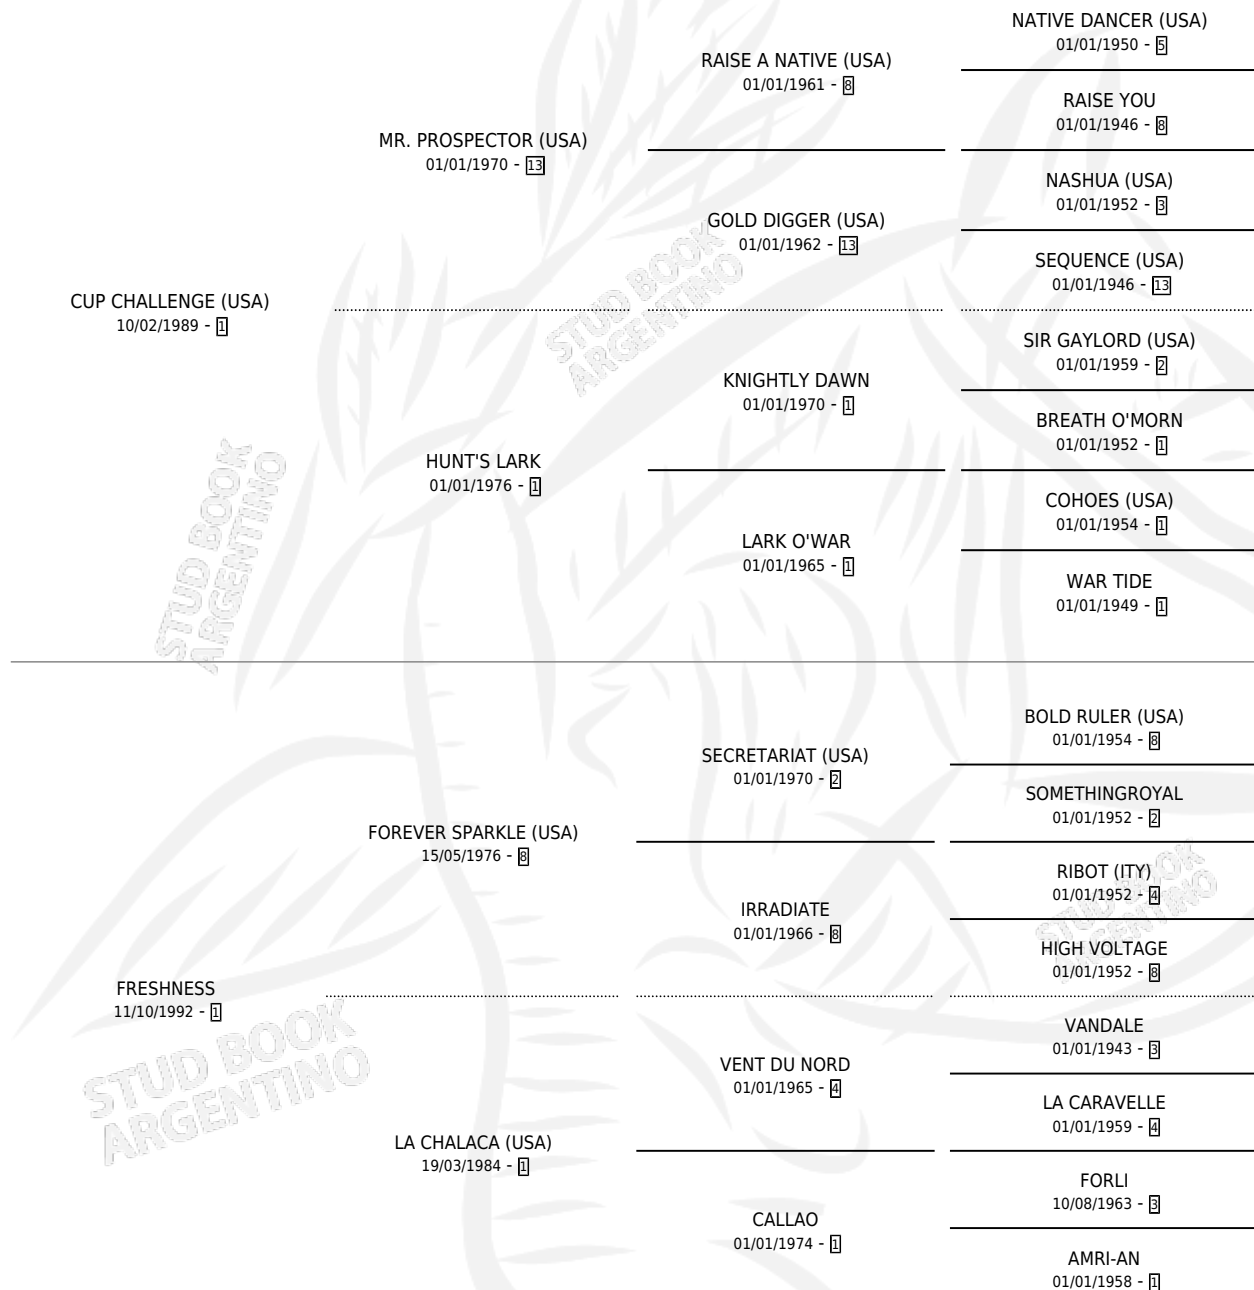

FRESHEN UP

por CUP CHALLENGE (USA) y FRESHNESS por FOREVER SPARKLE (USA)

Argentina · Hembra · Alazan · SP · 24/07/2006
Familia 1-p · Volumen 39

ESTADO

TIPIFICACIÓN SANGUÍNEA	X
TIPIFICACIÓN POR ADN	✓
PASAPORTE	X
IDENTIFICACIÓN POR MICROCHIP	X
REPRODUCTOR	✓

Lugar de nacimiento: Rancho Lujan
Criador: Rancho Lujan

~

HIJOS

	MACHOS	HEMBRAS
6 NACIERON	0	6
3 CORRIERON	0	3
2 GANARON	0	2
0 GANADORES CL	0 GANADORES GR	0 GANADORES G1

PEDIGREE

CAMPAÑA

Solo carreras oficiales de Argentina

Ganadora de 2 carreras en Palermo - \$64,210, a los 3 años.

POR DISTANCIA

HIPODROMO	CC	1°	2°	3°	4°	5°	NP	CLC	CLG	CLCG1	CLGG1	IMPORTE
SAN ISIDRO	3	0	0	0	0	0	3	0	0	0	0	\$0
1200 MTS	2	0	0	0	0	0	2	0	0	0	0	\$0
1000 MTS	1	0	0	0	0	0	1	0	0	0	0	\$0
PALERMO	10	2	1	2	2	0	3	0	0	0	0	\$62,500
1000 MTS	10	2	1	2	2	0	3	0	0	0	0	\$62,500
LA PLATA	1	0	0	0	0	1	0	0	0	0	0	\$1,710
1100 MTS	1	0	0	0	0	1	0	0	0	0	0	\$1,710

SERVICIOS

Servicios 7 / Nacimientos 6 / Efectividad 85.71%

PADRILLO	PRODUCTO	CRIADOR	1ER SERVICIO	ÚLTIMO SERVICIO
NAIPE DE OURO	REINA DE MONACO (H A, 27/09/2019)	ELORRIAGA ALEJO	01/10/2018	04/10/2018
DADO VUELTA	∅		18/10/2017	18/10/2017
SABAYON	FRESHING ORP (H Z, 02/10/2017)	EL WING	22/09/2016	12/10/2016
EMPEROR RICHARD	REAL FRESH (H Z, 28/07/2016)	EL WING	28/08/2015	28/08/2015
STRATOSTAR (USA)	ESTRELLA UP (H Z, 25/07/2015)	EL WING	15/08/2014	15/08/2014
TRUE CAUSE (USA)	VERDADERA FRESCURA (H A, 10/11/2013)	BRAVO ABEL OMAR	20/11/2012	20/11/2012
STRATOSTAR (USA)	FRESHEN STAR (H A, 08/11/2012)	BRAVO ABEL OMAR	25/11/2011	25/11/2011