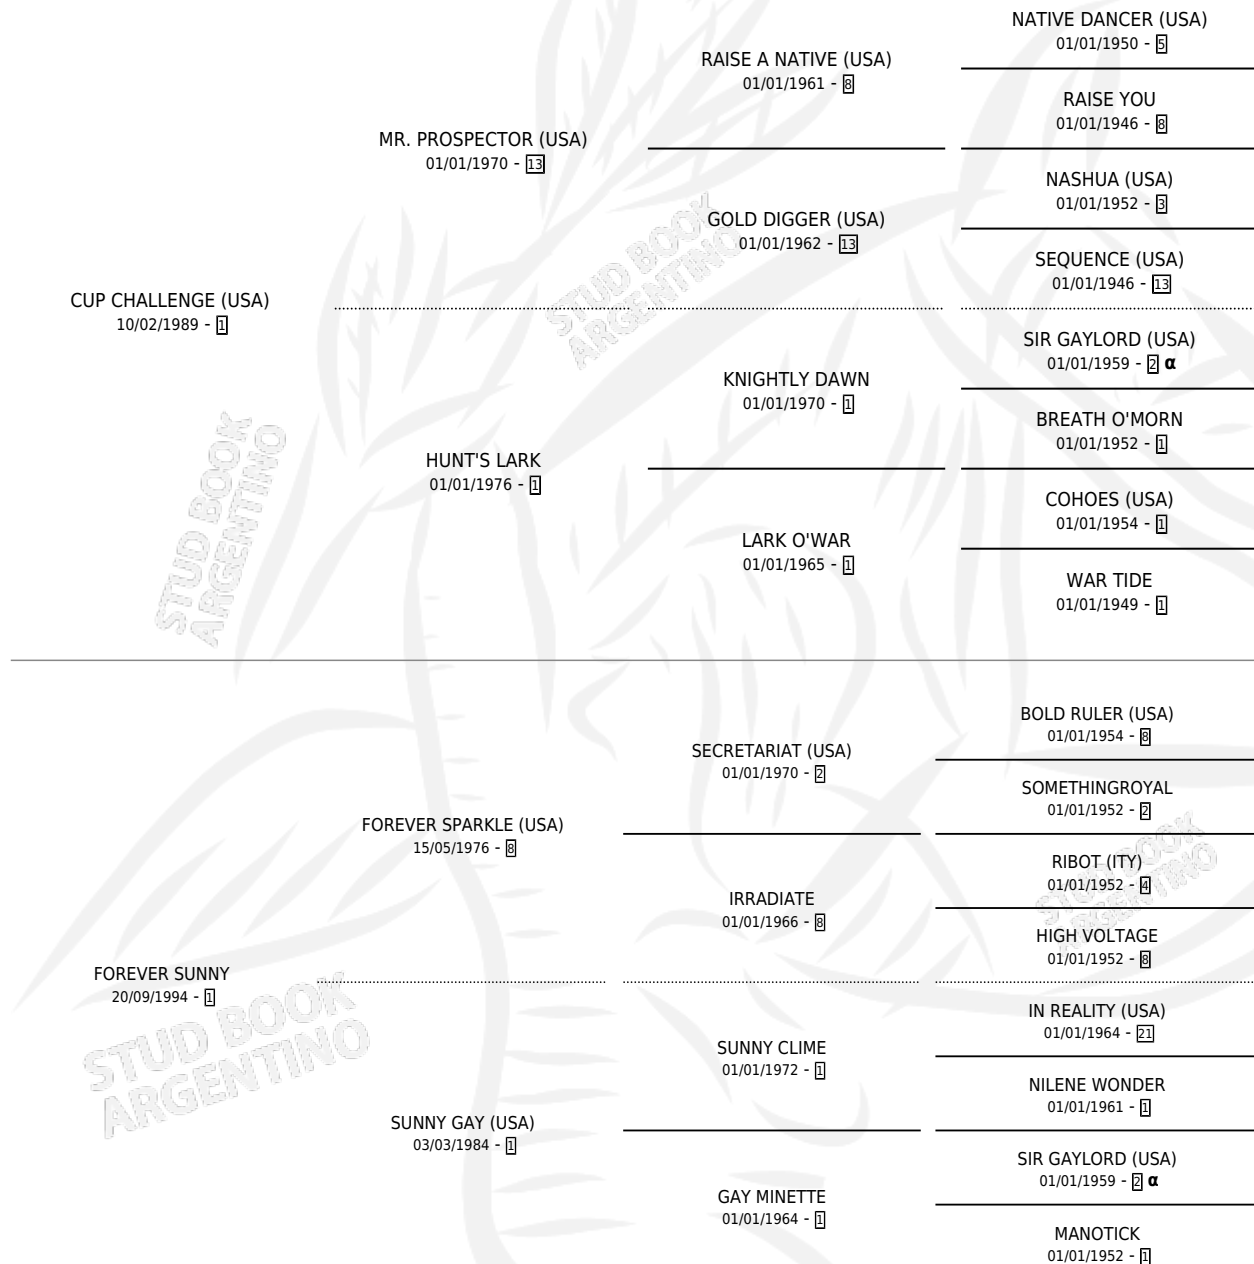

FOREVER SUNRISE

por CUP CHALLENGE (USA) y FOREVER SUNNY por
FOREVER SPARKLE (USA)

Argentina · Hembra · Alazan · SP · 11/07/2006
Familia 1-p · Volumen 39

ESTADO

TIPIFICACIÓN SANGUÍNEA	X
TIPIFICACIÓN POR ADN	✓
PASAPORTE	X
IDENTIFICACIÓN POR MICROCHIP	X
REPRODUCTOR	✓

Lugar de nacimiento: Rancho Lujan
Criador: Rancho Lujan

PEDIGREE

INBREEDING : α

CAMPAÑA

Solo carreras oficiales de Argentina

POR EDAD

EDAD	CC	1°	2°	3°	4°	5°	NP	CLC	CLG	CLCG1	CLGG1	IMPORTE	GANANCIA / CC
2 AÑOS	3	0	0	0	0	1	2	0	0	0	0	\$1,600	\$533
3 AÑOS	9	1	0	2	0	0	6	0	0	0	0	\$30,000	\$3,333
4 AÑOS	5	0	1	1	0	2	1	0	0	0	0	\$16,460	\$3,292
5 AÑOS	3	0	0	0	1	1	1	0	0	0	0	\$1,800	\$600
6 AÑOS	2	0	0	0	0	0	2	0	0	0	0	\$0	\$0
TOTALES	22	1	1	3	1	4	12	0	0	0	0	\$49,860	\$2,266
%		4.5%	4.5%	13.6%	4.5%	18.2%	54.5%	0.0%	0.0%	0.0%	0.0%		

Ganadora en Palermo - \$49,860, a los 3 años.

POR DISTANCIA

HIPODROMO	CC	1°	2°	3°	4°	5°	NP	CLC	CLG	CLCG1	CLGG1	IMPORTE
LA PLATA	8	0	1	0	0	1	6	0	0	0	0	\$11,210
1100 MTS	2	0	1	0	0	0	1	0	0	0	0	\$8,850
1000 MTS	4	0	0	0	0	1	3	0	0	0	0	\$2,360
1200 MTS	1	0	0	0	0	0	1	0	0	0	0	\$0
1300 MTS	1	0	0	0	0	0	1	0	0	0	0	\$0
SAN ISIDRO	7	0	0	2	1	1	3	0	0	0	0	\$11,800
1200 MTS	2	0	0	1	1	0	0	0	0	0	0	\$6,200
1100 MTS	1	0	0	1	0	0	0	0	0	0	0	\$4,000
1000 MTS	4	0	0	0	0	1	3	0	0	0	0	\$1,600
AZUL	1	0	0	0	0	1	0	0	0	0	0	\$0
1200 MTS	1	0	0	0	0	1	0	0	0	0	0	\$0
PALERMO	6	1	0	1	0	1	3	0	0	0	0	\$26,850
1000 MTS	5	1	0	1	0	1	2	0	0	0	0	\$26,850
1200 MTS	1	0	0	0	0	0	1	0	0	0	0	\$0