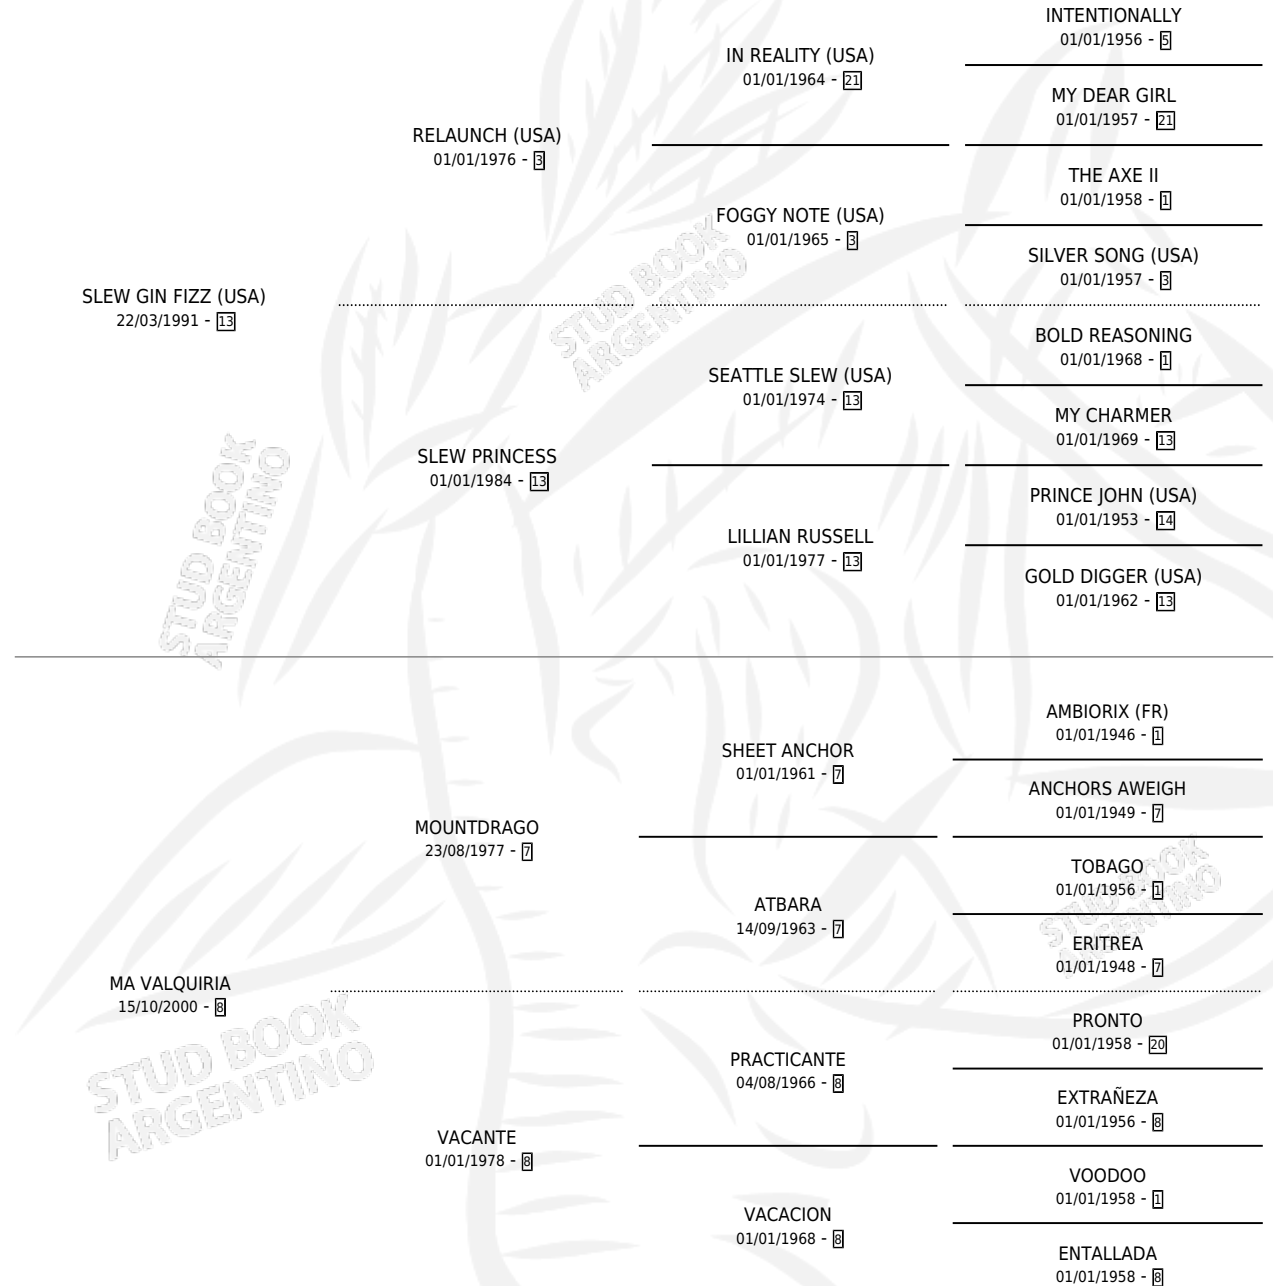

MALANDRIN FIZZ

por SLEW GIN FIZZ (USA) y MA VALQUIRIA por
MOUNTDRAGO

Argentina · Macho · Zaino o Tordillo · SP · 12/07/2006
Familia 8-j · Volumen 39

ESTADO

TIPIFICACIÓN SANGUÍNEA	X
TIPIFICACIÓN POR ADN	X
PASAPORTE	X
IDENTIFICACIÓN POR MICROCHIP	X
REPRODUCTOR	X

Lugar de nacimiento: La Esperanza

Criador: La Esperanza

PEDIGREE