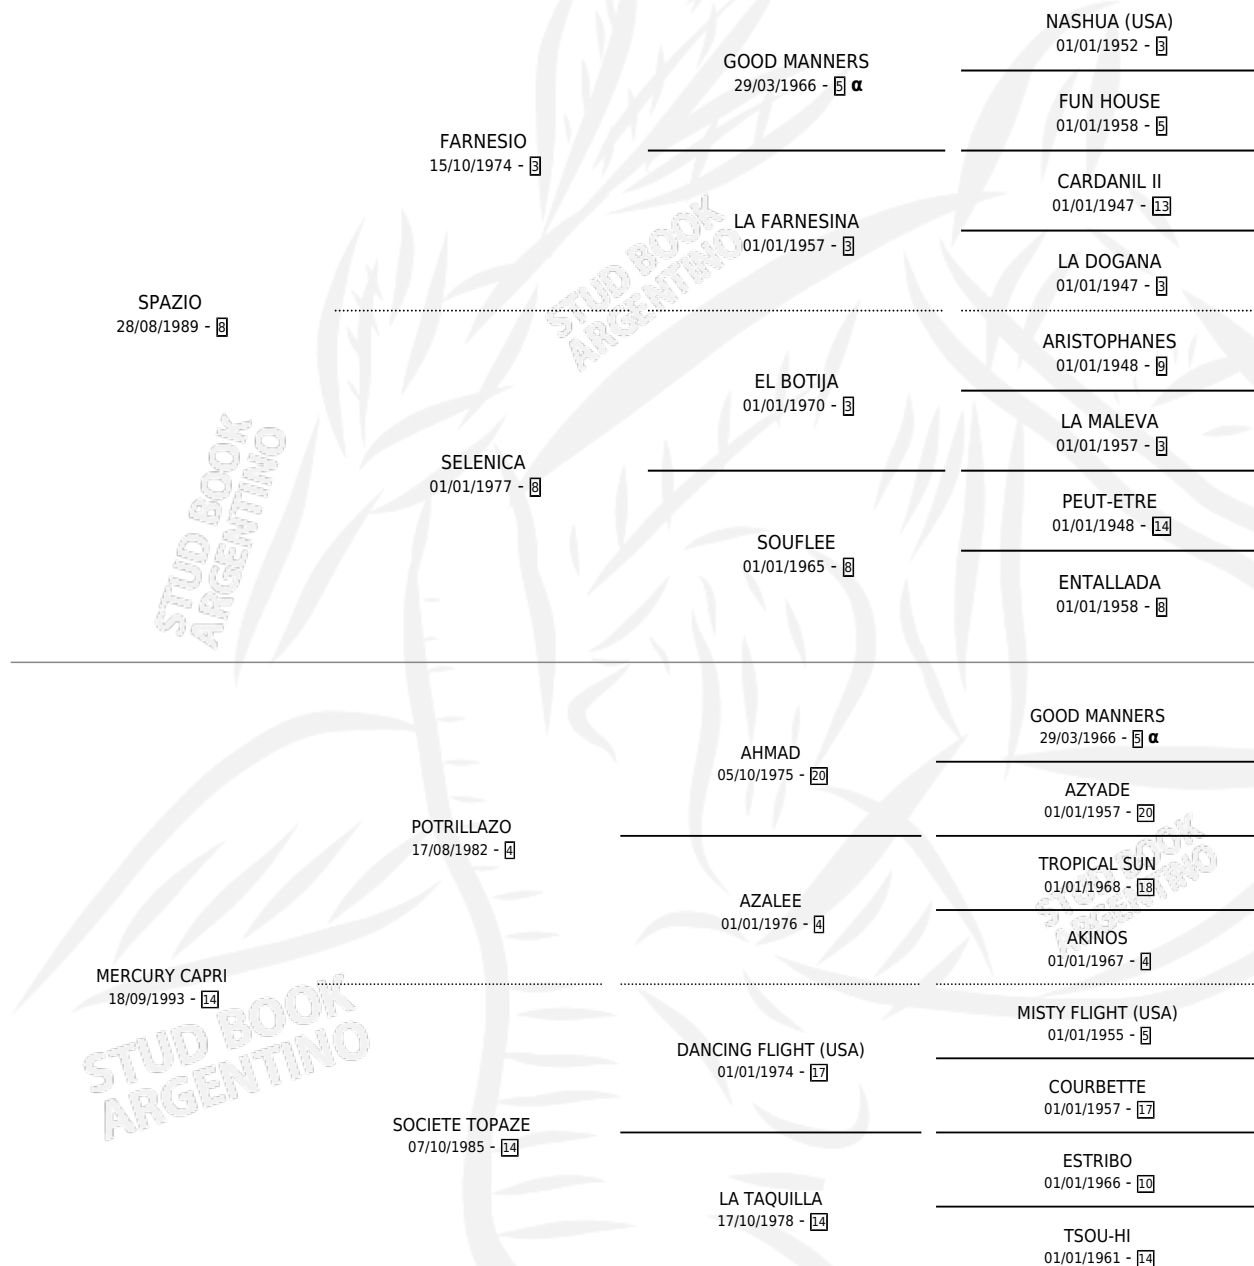

LA ANACAPRI

por SPAZIO y MERCURY CAPRI por POTRILLAZO

Argentina · Hembra · Alazan · SP · 03/07/2006
Familia 14 · Volumen 39

ESTADO

TIPIFICACIÓN SANGUÍNEA	X
TIPIFICACIÓN POR ADN	✓
PASAPORTE	X
IDENTIFICACIÓN POR MICROCHIP	X
REPRODUCTOR	✓

Lugar de nacimiento: Malu

Criador: Sin dato

PEDIGREE

INBREEDING : α

S

mientos 0 / Efectividad 0.00%

PADRILLO	PRODUCTO	CRIADOR	1ER SERVICIO	ÚLTIMO SERVICIO
MINISTER MIKE (USA)	∅		01/11/2014	01/11/2014
LA ANACAPRI MINISTER MIKE (USA)	∅		11/10/2013	11/10/2013
Datos oficiales del Stud Book Argentino ELEGANTE FITZ	∅		01/10/2011	01/10/2011