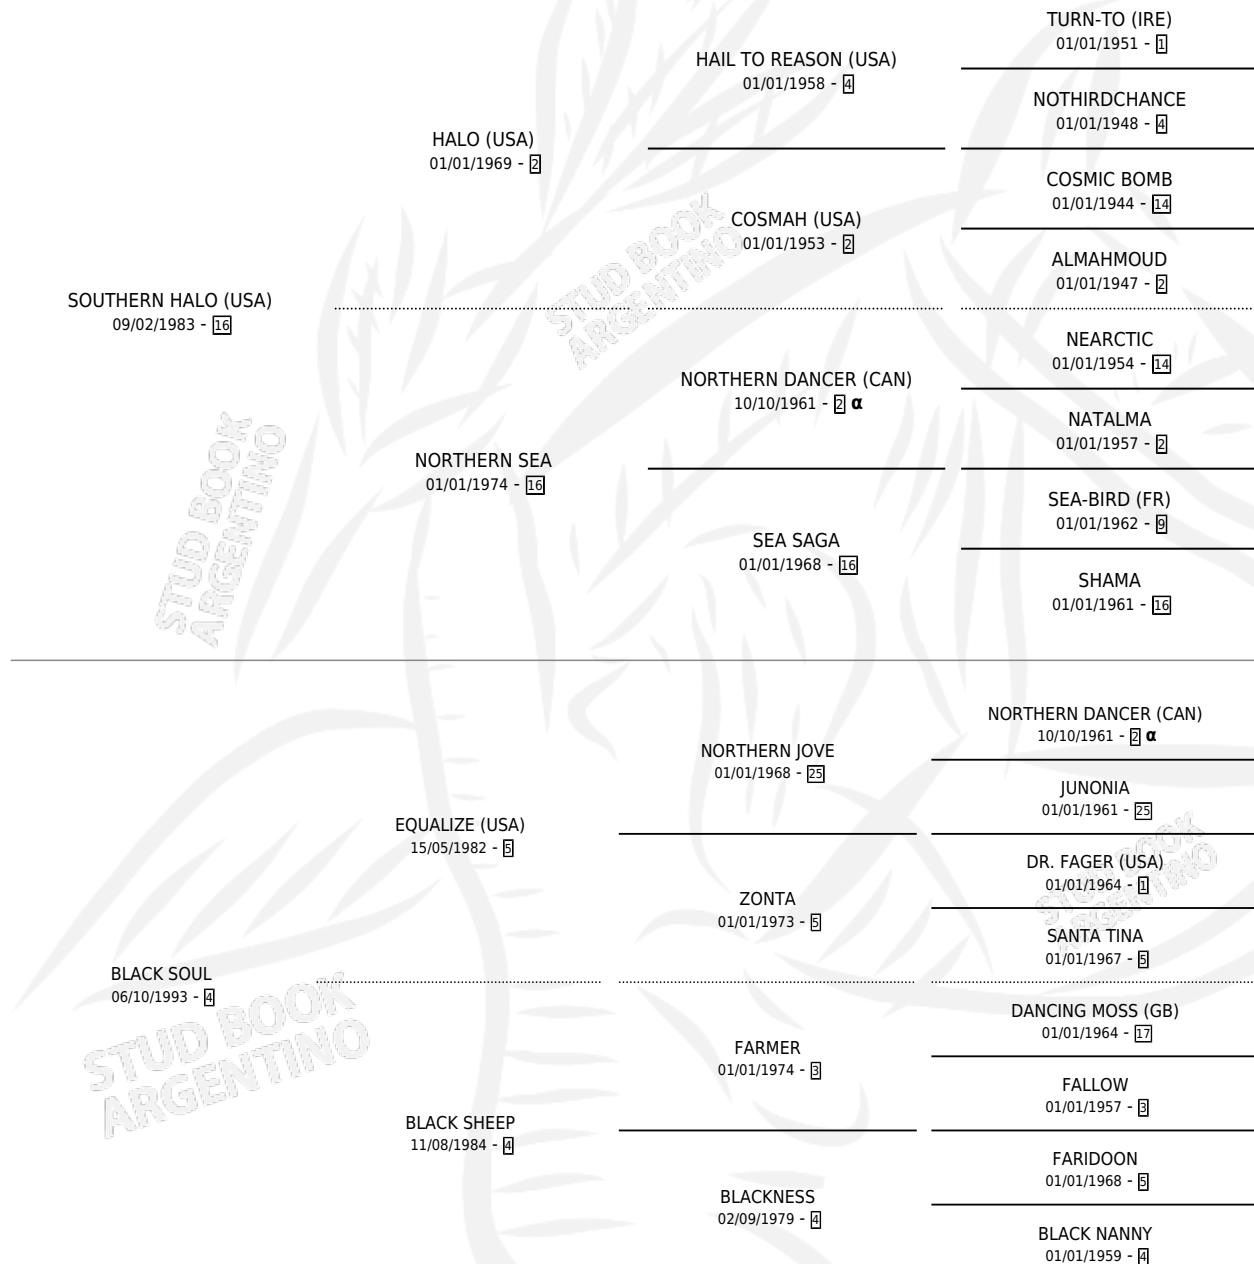

EMCALU

por **SOUTHERN HALO (USA)** y **BLACK SOUL** por **EQUALIZE (USA)**

Argentina · Hembra · Tordillo · SP · 16/07/2006
Familia 4-f · Volumen 39

ESTADO

TIPIFICACIÓN SANGUÍNEA	X
TIPIFICACIÓN POR ADN	✓
PASAPORTE	X
IDENTIFICACIÓN POR MICROCHIP	X
REPRODUCTOR	✓

Lugar de nacimiento: Don Yeye
Criador: Atilena Sca

~

HIJOS

	MACHOS	HEMBRAS
7 NACIERON	3	4
4 CORRIERON	3	1
3 GANARON	2	1
0 GANADORES CL	0 GANADORES GR	0 GANADORES G1

PEDIGREE

INBREEDING : α

CAMPAÑA

Solo carreras oficiales de Argentina

Placés en La Plata en 12 carreras disputadas.

POR DISTANCIA

HIPODROMO	CC	1°	2°	3°	4°	5°	NP	CLC	CLG	CLCG1	CLGG1	IMPORTE
LA PLATA	7	0	1	2	1	3	0	0	0	0	0	\$22,130
1600 MTS	2	0	0	1	0	1	0	0	0	0	0	\$5,540
1300 MTS	2	0	0	1	1	0	0	0	0	0	0	\$6,360
1400 MTS	1	0	0	0	0	1	0	0	0	0	0	\$1,590
1200 MTS	2	0	1	0	0	1	0	0	0	0	0	\$8,640
SAN ISIDRO	1	0	0	0	0	0	1	0	0	0	0	\$0
1400 MTS	1	0	0	0	0	0	1	0	0	0	0	\$0
PALERMO	4	0	0	0	4	0	0	0	0	0	0	\$11,800
1200 MTS	1	0	0	0	1	0	0	0	0	0	0	\$2,200
1400 MTS	1	0	0	0	1	0	0	0	0	0	0	\$2,200
1600 MTS	2	0	0	0	2	0	0	0	0	0	0	\$7,400