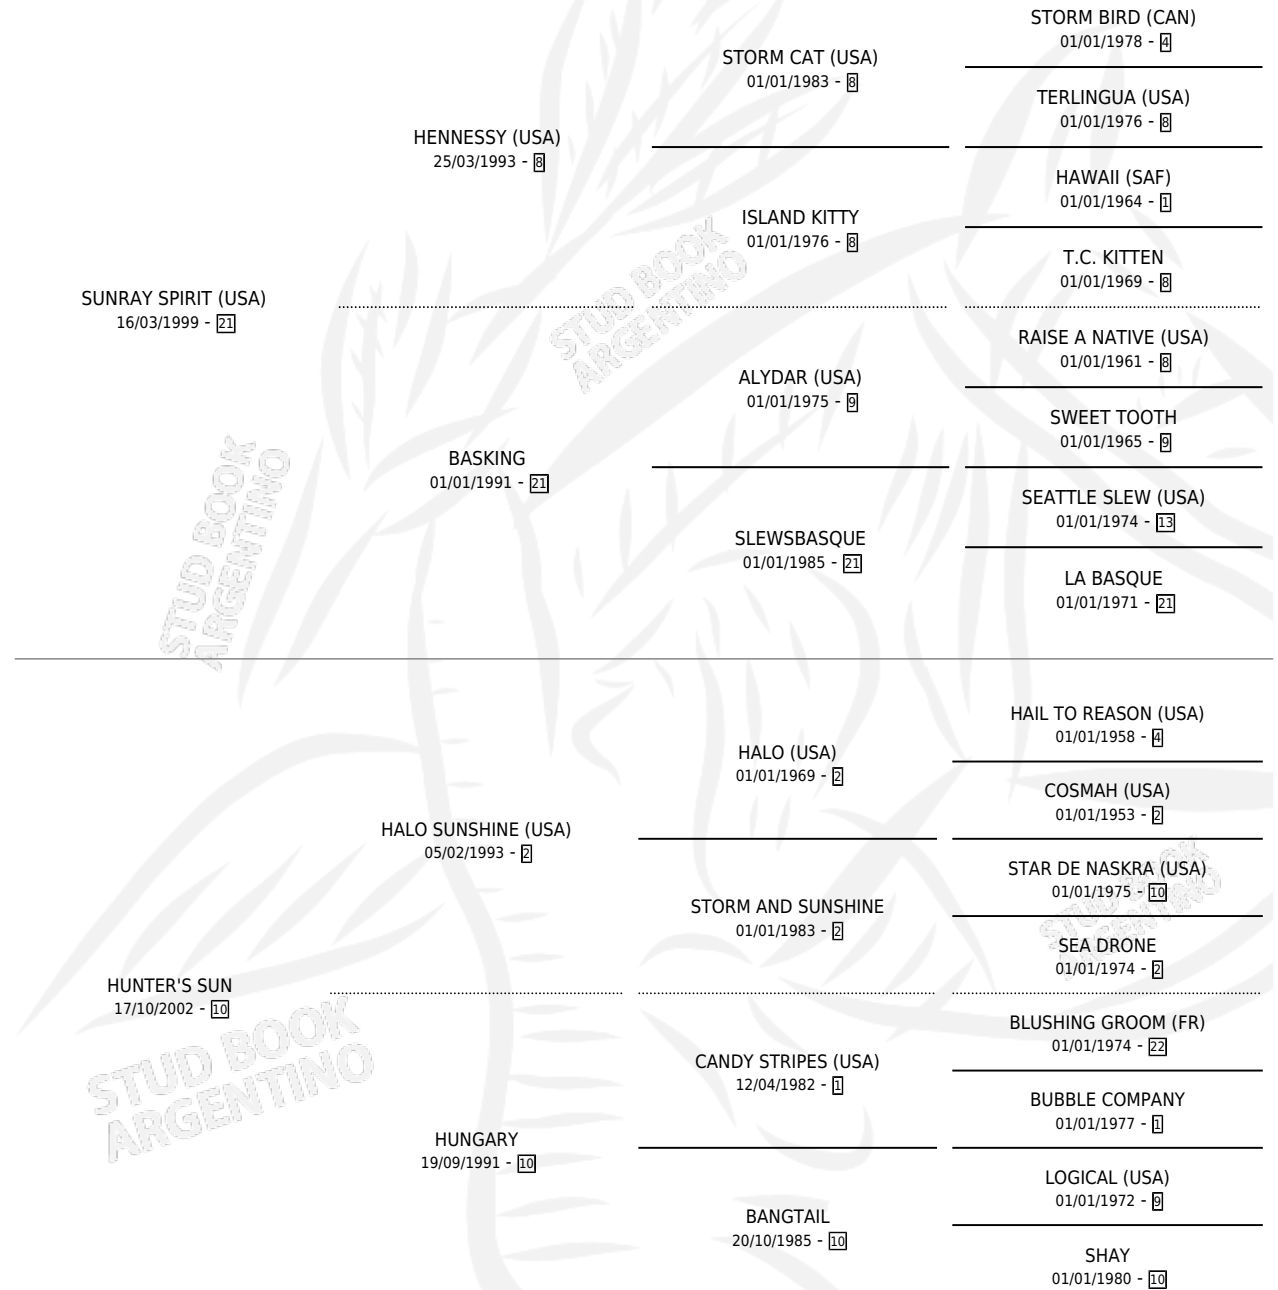

HURLING

por **SUNRAY SPIRIT (USA)** y **HUNTER'S SUN** por **HALO SUNSHINE (USA)**

Argentina · Hembra · Zaino · SP · 14/07/2006
Familia 10-d · Volumen 39

ESTADO

TIPIFICACIÓN SANGUÍNEA	X
TIPIFICACIÓN POR ADN	✓
PASAPORTE	X
IDENTIFICACIÓN POR MICROCHIP	X
REPRODUCTOR	✓

Lugar de nacimiento: Abolengo
Criador: Abolengo

PEDIGREE