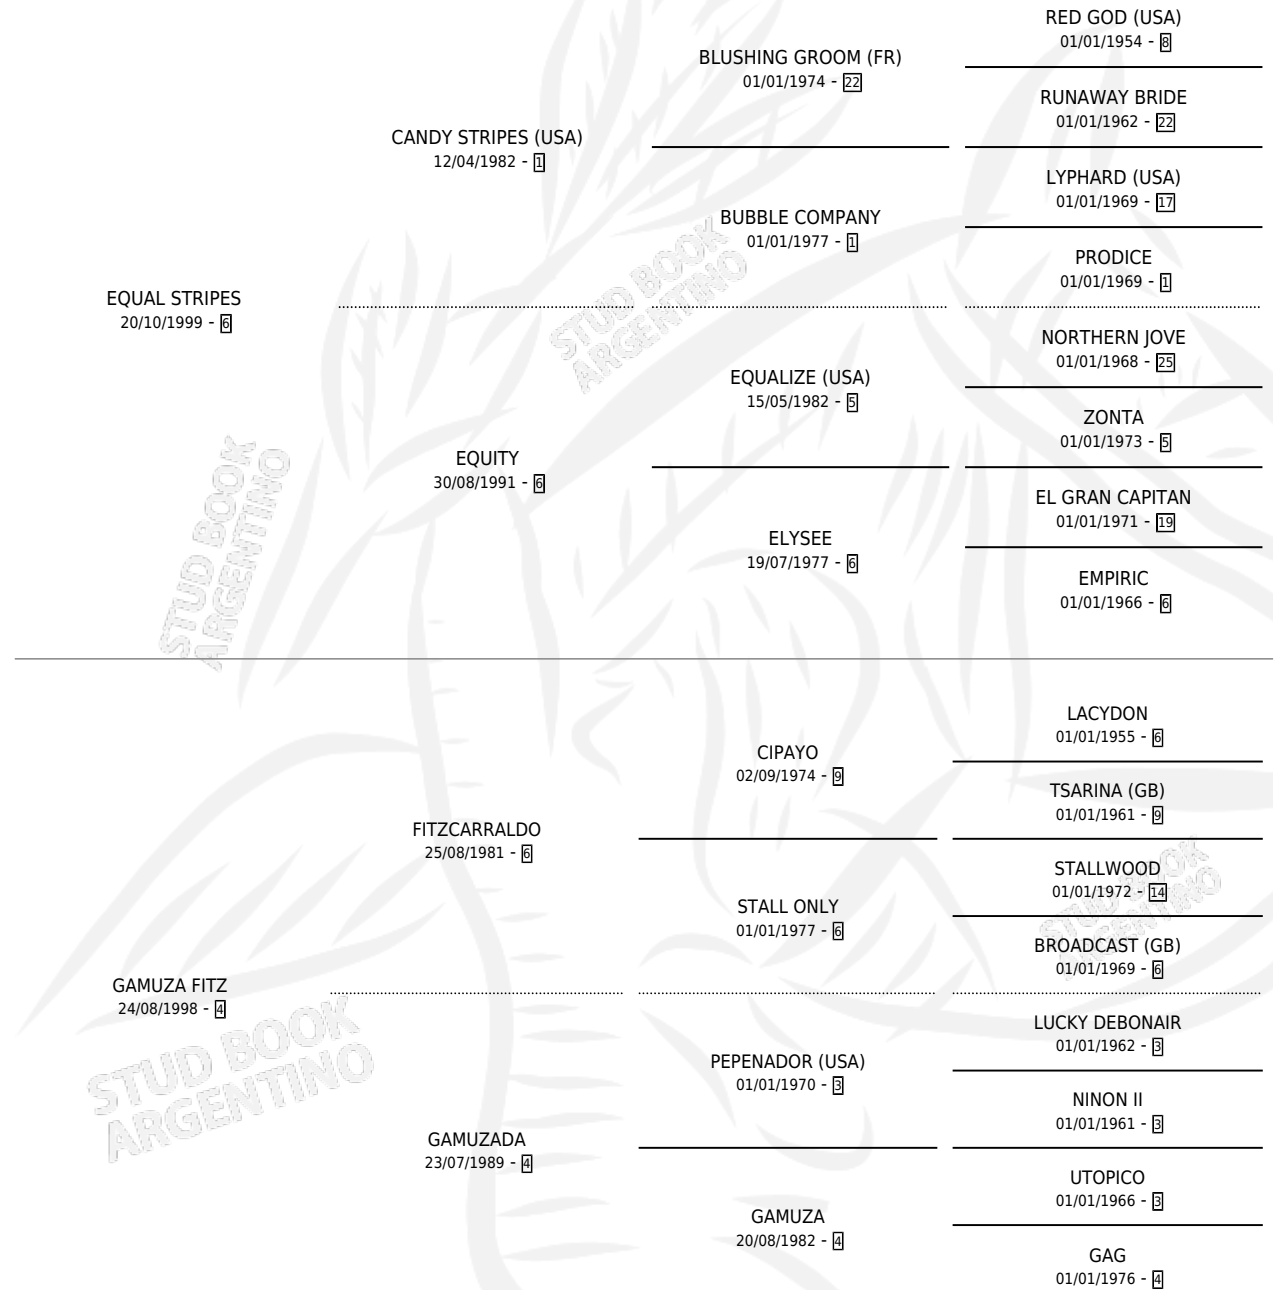

GINGER BEER

por **EQUAL STRIPES** y **GAMUZA FITZ** por **FITZCARRALDO**

Argentina · Hembra · Alazan · SP · 21/07/2006
Familia 4-k · Volumen 39

ESTADO

TIPIFICACIÓN SANGUÍNEA	X
TIPIFICACIÓN POR ADN	✓
PASAPORTE	X
IDENTIFICACIÓN POR MICROCHIP	X
REPRODUCTOR	✓

Lugar de nacimiento: Abolengo

Criador: Abolengo

~

HIJOS

	MACHOS	HEMBRAS
7 NACIERON	3	4
5 CORRIERON	2	3
4 GANARON	2	2
0 GANADORES CL	0 GANADORES GR	0 GANADORES G1

PEDIGREE

~

CAMPAÑA

Solo carreras oficiales de Argentina

POR EDAD

EDAD	CC	1°	2°	3°	4°	5°	NP	CLC	CLG	CLCG1	CLGG1	IMPORTE	GANANCIA / CC
3 AÑOS	8	1	2	1	1	1	2	4	0	3	0	\$93,450	\$11,681
4 AÑOS	9	2	1	1	0	2	3	7	0	2	0	\$124,753	\$13,861
5 AÑOS	3	0	1	0	2	0	0	0	0	0	0	\$20,300	\$6,767
TOTALES	20	3	4	2	3	3	5	11	0	5	0	\$238,503	\$11,925
%		15.0%	20.0%	10.0%	15.0%	15.0%	25.0%	55.0%	0.0%	45.5%	0.0%		