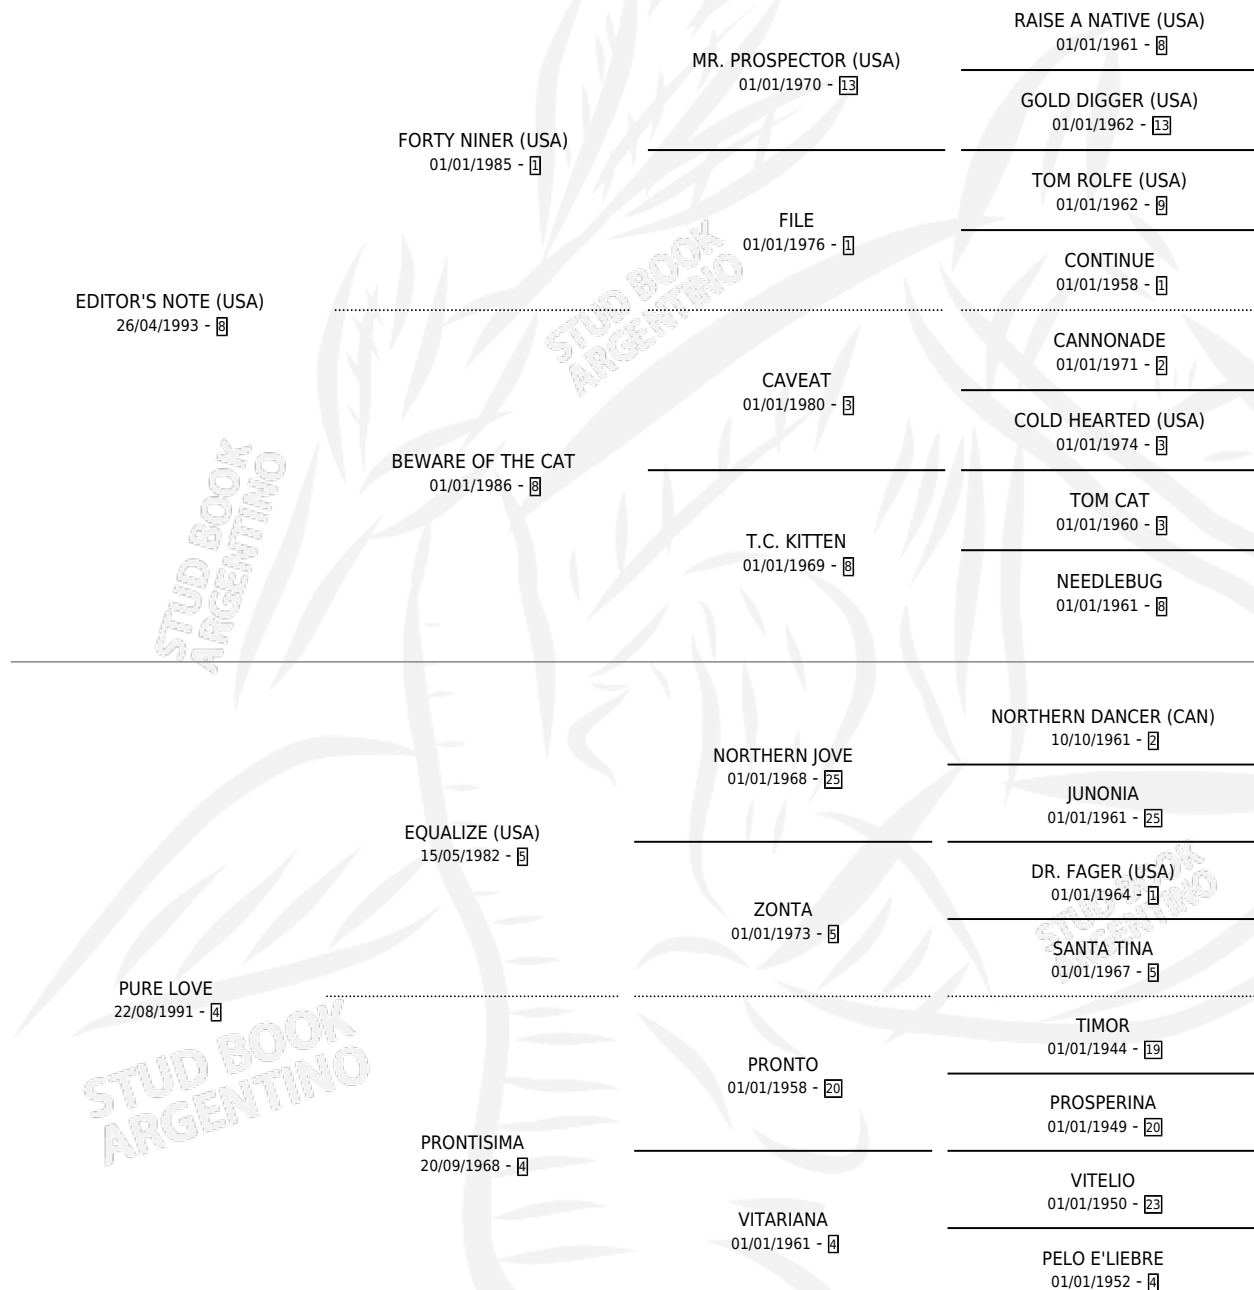

PURE FAMA

por **EDITOR'S NOTE (USA)** y **PURE LOVE** por **EQUALIZE (USA)**

Argentina · Hembra · Zaino · SP · 18/07/2006
Familia 4-p · Volumen 39

ESTADO

TIPIFICACIÓN SANGUÍNEA	X
TIPIFICACIÓN POR ADN	✓
PASAPORTE	X
IDENTIFICACIÓN POR MICROCHIP	X
REPRODUCTOR	✓

Lugar de nacimiento: Abolengo
Criador: Abolengo

~

HIJOS

	MACHOS	HEMBRAS
3 NACIERON	2	1
SIN ACTUACIONES		

PEDIGREE

CAMPAÑA

Solo carreras oficiales de Argentina

POR EDAD