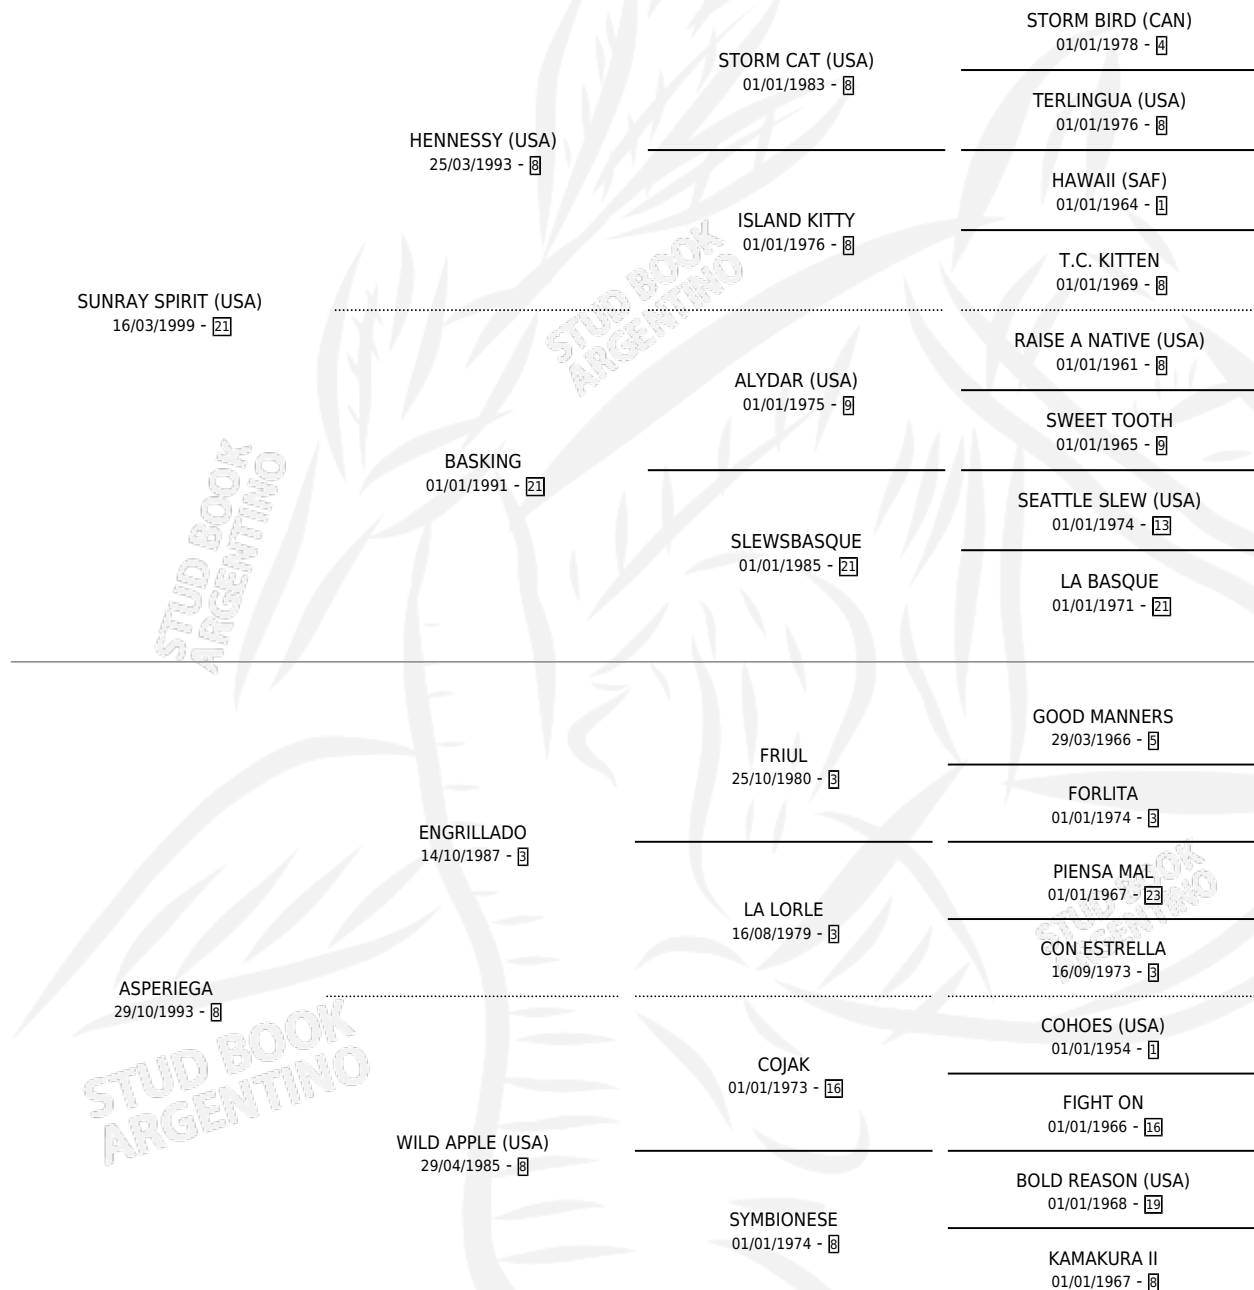

Lugar de nacimiento: Abolengo

Criador: Abolengo

~

HIJOS

	MACHOS	HEMBRAS
12 NACIERON	5	7
7 CORRIERON	4	3
5 GANARON	4	1
0 GANADORES CL	0 GANADORES GR	0 GANADORES G1

PEDIGREE

CAMPAÑA

Solo carreras oficiales de Argentina

Ganadora de 2 carreras en La Plata - \$87,280, a los 2 y 3 años, incluso 3ra P.de Potrancas Lp [G2].

POR DISTANCIA

HIPODROMO	CC	1°	2°	3°	4°	5°	NP	CLC	CLG	CLCG1	CLGG1	IMPORTE
PALERMO	2	0	0	0	1	0	1	0	0	0	0	\$3,700
1800 MTS	1	0	0	0	0	0	1	0	0	0	0	\$0
1600 MTS	1	0	0	0	1	0	0	0	0	0	0	\$3,700
LA PLATA	8	2	1	2	0	1	2	2	0	1	0	\$83,580
1400 MTS	3	0	1	1	0	1	0	0	0	0	0	\$14,480
1200 MTS	2	1	0	0	0	0	1	0	0	0	0	\$29,000
1600 MTS	2	1	0	1	0	0	0	1	0	0	0	\$40,100
2000 MTS	1	0	0	0	0	0	1	1	0	1	0	\$0
SAN ISIDRO	1	0	0	0	0	0	1	0	0	0	0	\$0
1600 MTS	1	0	0	0	0	0	1	0	0	0	0	\$0