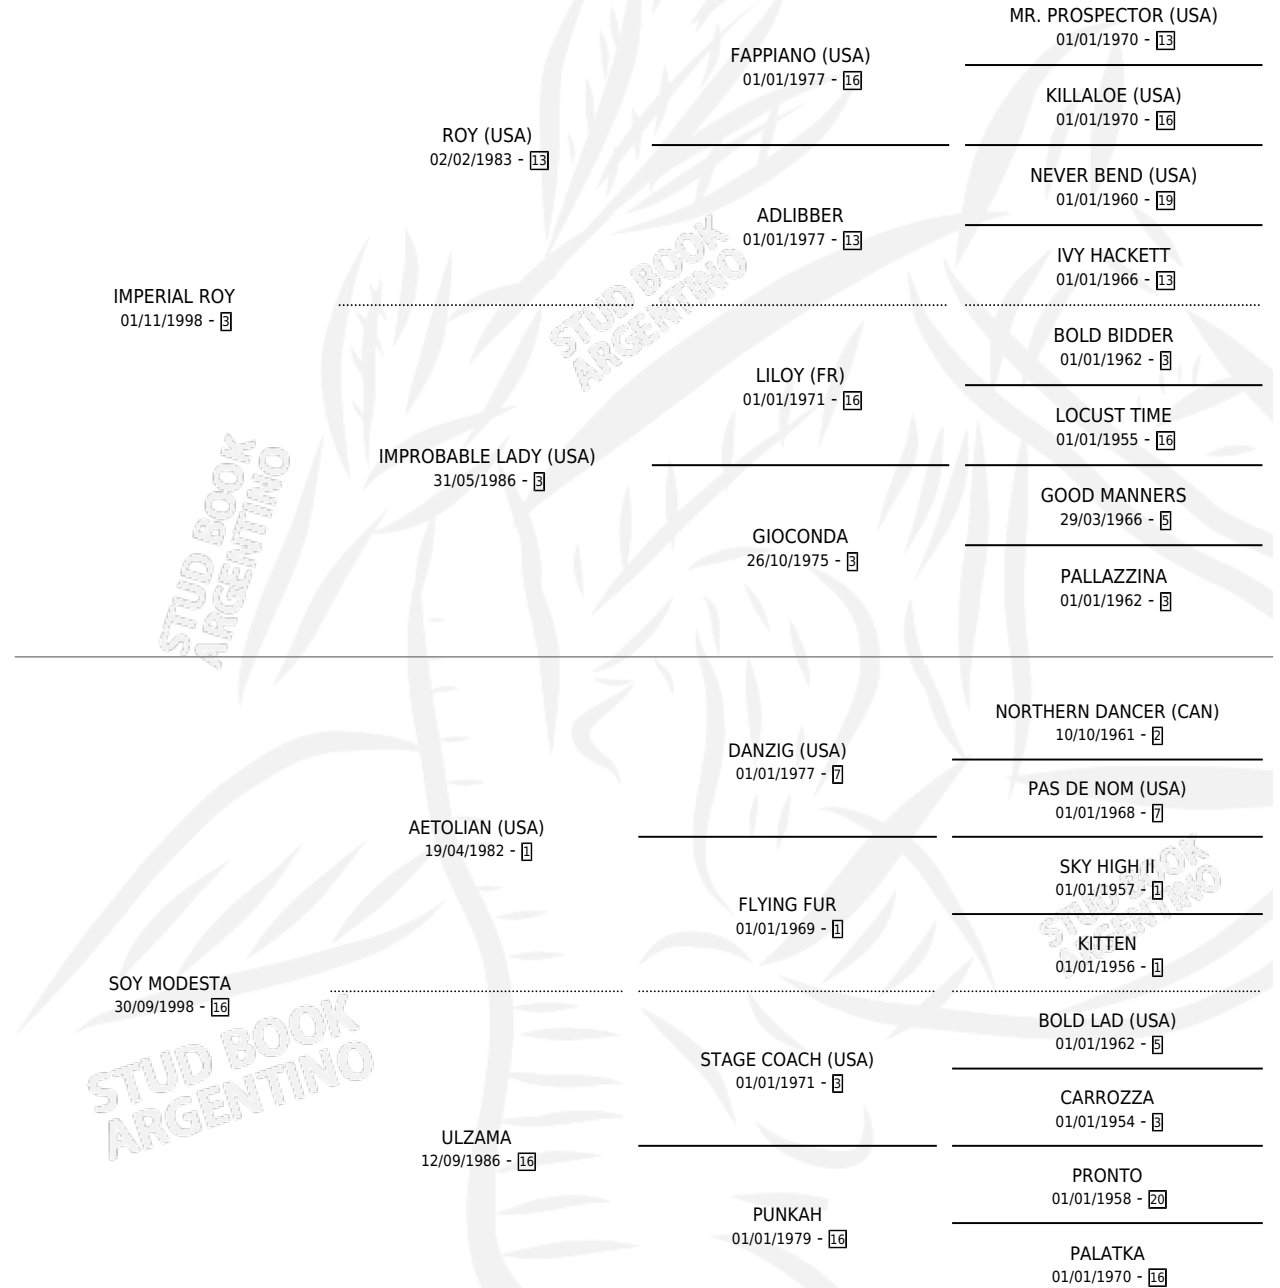

MODESTA ROY

por IMPERIAL ROY y SOY MODESTA por AETOLIAN (USA)

Argentina · Hembra · Zaino · SP · 14/07/2006
Familia 16 · Volumen 39

ESTADO

TIPIFICACIÓN SANGUÍNEA	X
TIPIFICACIÓN POR ADN	✓
PASAPORTE	X
IDENTIFICACIÓN POR MICROCHIP	X
REPRODUCTOR	X

Lugar de nacimiento: Cross

Criador: Milovich Juan

PEDIGREE

CAMPAÑA

Solo carreras oficiales de Argentina

POR EDAD

EDAD	CC	1°	2°	3°	4°	5°	NP	CLC	CLG	CLCG1	CLGG1	IMPORTE	GANANCIA / CC
2 AÑOS	3	0	0	0	0	0	3	0	0	0	0	\$0	\$0
3 AÑOS	12	0	1	4	1	0	6	0	0	0	0	\$32,175	\$2,681
4 AÑOS	14	1	1	2	1	1	8	0	0	0	0	\$51,600	\$3,686
5 AÑOS	1	0	0	0	0	0	1	0	0	0	0	\$0	\$0
TOTALES	30	1	2	6	2	1	18	0	0	0	0	\$83,775	\$2,793
%		3.3%	6.7%	20.0%	6.7%	3.3%	60.0%	0.0%	0.0%	0.0%	0.0%		