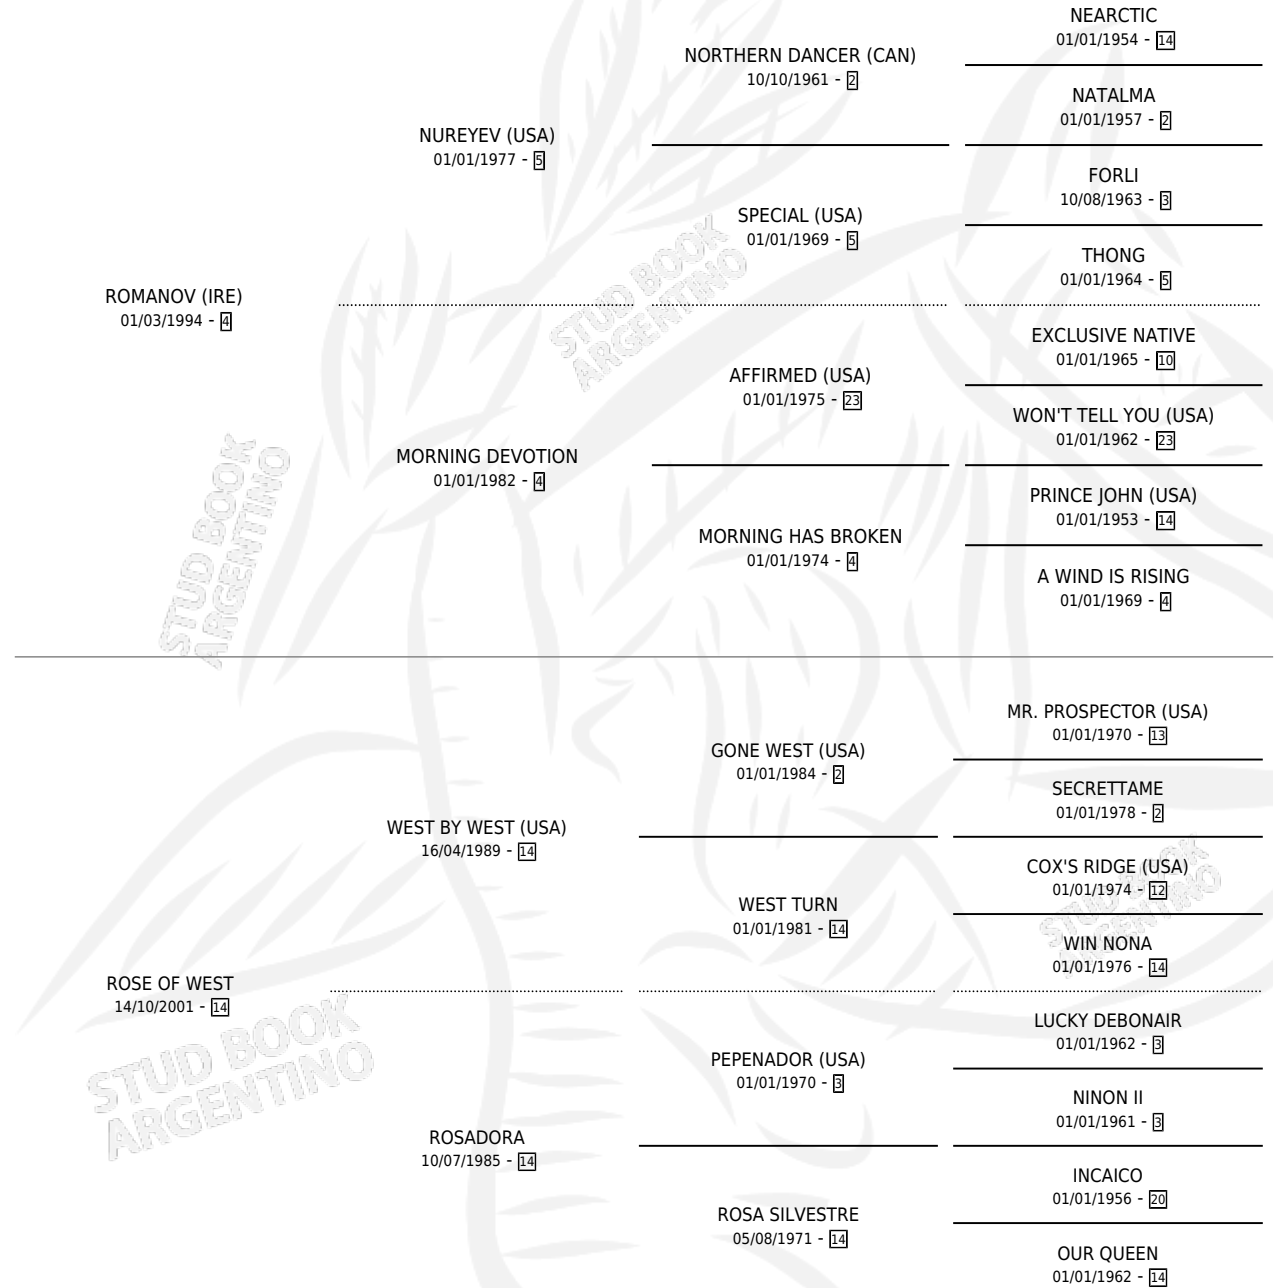

ROMANOVICH

por ROMANOV (IRE) y ROSE OF WEST por WEST BY WEST (USA)

Argentina · Macho · Zaino Doradillo · SP · 15/07/2006
Familia 14-c · Volumen 39

ESTADO

TIPIFICACIÓN SANGUÍNEA	X
TIPIFICACIÓN POR ADN	✓
PASAPORTE	X
IDENTIFICACIÓN POR MICROCHIP	X
REPRODUCTOR	X

Lugar de nacimiento: De La Pomme

Criador: De La Pomme

PEDIGREE