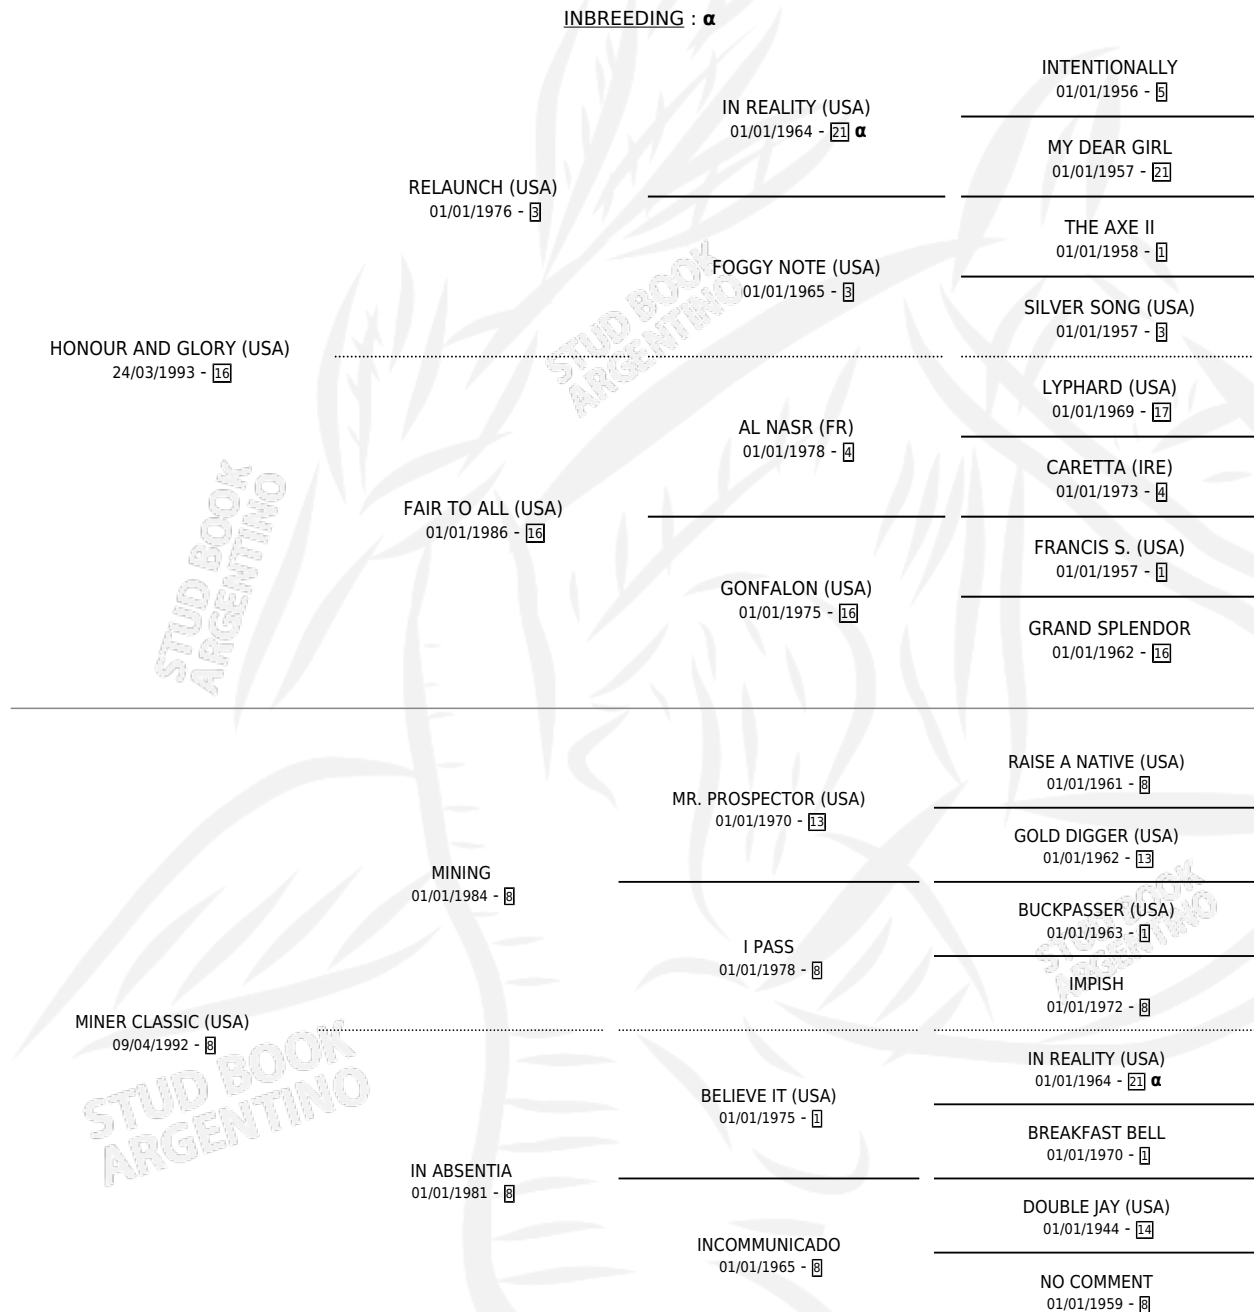

BARNEA

PEDIGREE

por **HONOUR AND GLORY (USA)** y **MINER CLASSIC (USA)**
por **MINING**

Argentina · Hembra · Zaino Doradillo · SP · 16/07/2006
Familia 8-g · Volumen 39

ESTADO

TIPIFICACIÓN SANGUÍNEA	X
TIPIFICACIÓN POR ADN	✓
PASAPORTE	X
IDENTIFICACIÓN POR MICROCHIP	X
REPRODUCTOR	✓

Lugar de nacimiento: De La Pomme

Criador: De La Pomme

~

HIJOS

	MACHOS	HEMBRAS
1 NACIERON	0	1
1 CORRIERON	0	1

SIN ACTUACIONES

INBREEDING : α

EXPORTACIÓN / IMPORTACIÓN