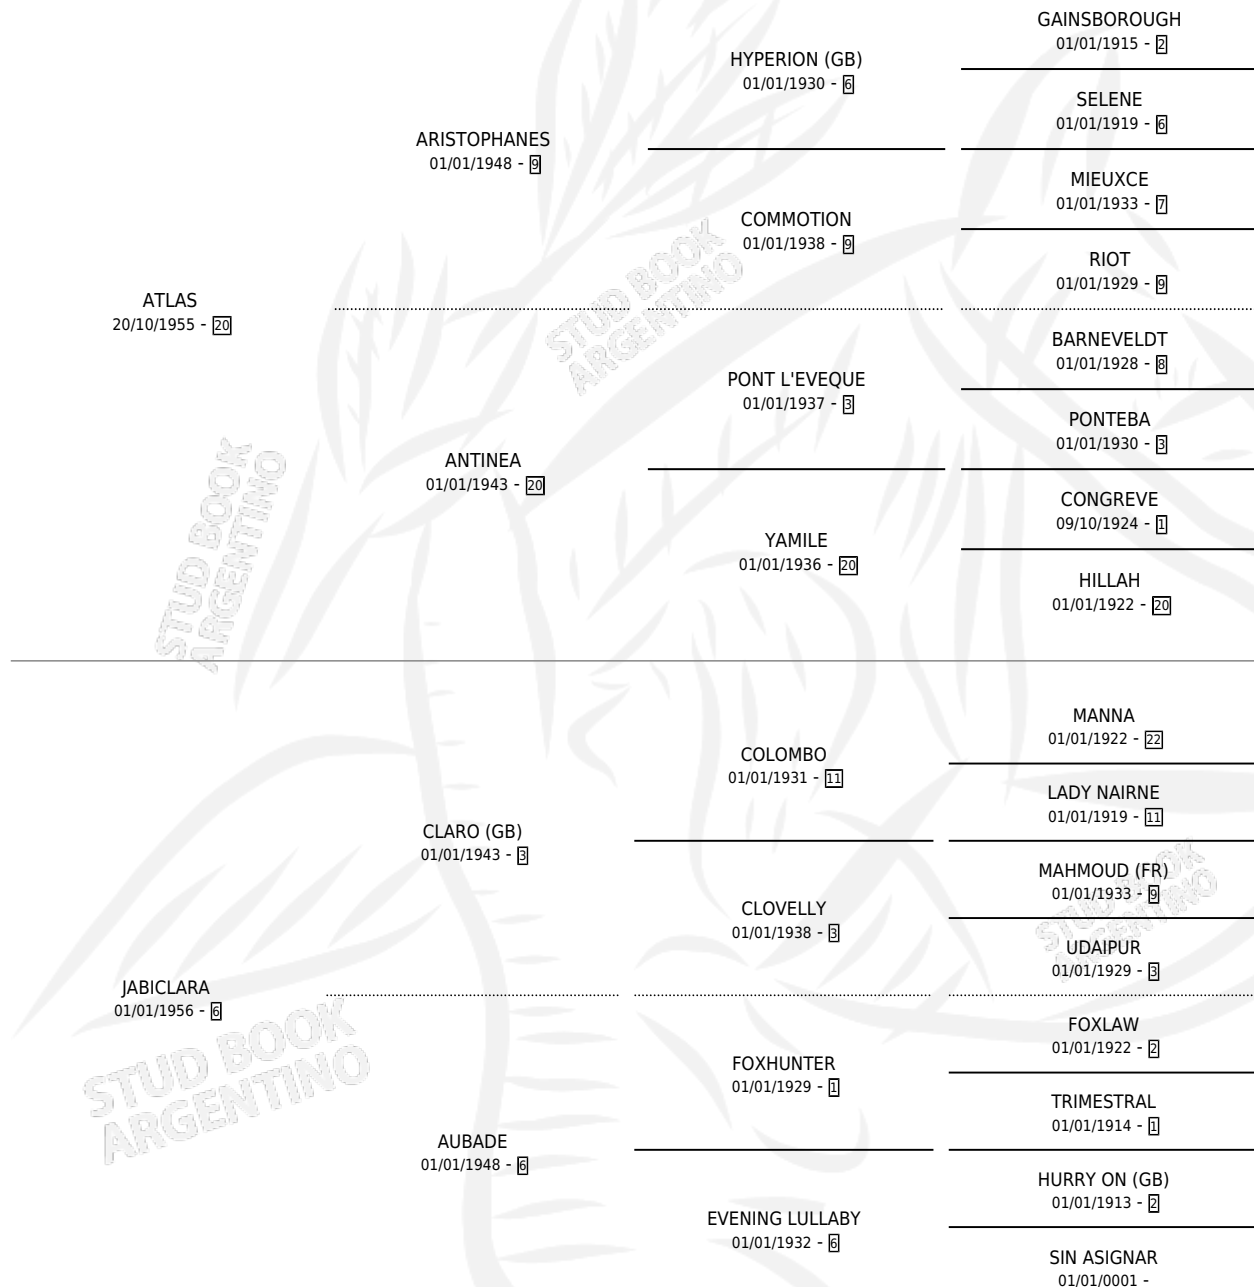

LA CESIRA

por ATLAS y JABICLARA por CLARO (GB)

Argentina · Hembra · Alazan · SP · 01/01/1975
Familia 6-d · Volumen 29

ESTADO

TIPIFICACIÓN SANGUÍNEA	✓
TIPIFICACIÓN POR ADN	X
PASAPORTE	X
IDENTIFICACIÓN POR MICROCHIP	X
REPRODUCTOR	✓

Lugar de nacimiento: Campo particular
Criador: Haras Ocaragua S.A.

~

HIJOS

	MACHOS	HEMBRAS
11 NACIERON	5	6
8 CORRIERON	5	3
5 GANARON	4	1
0 GANADORES CL	0 GANADORES GR	0 GANADORES G1

PEDIGREE

S

cumentos 9 / Efectividad 64.29%

PADRILLO	PRODUCTO	CRIADOR	1ER SERVICIO	ÚLTIMO SERVICIO
RINCON CATALAN	∅		28/09/1996	02/12/1996
LA CESIRA	∅		28/08/1995	10/11/1995
Datos oficiales del Stud Book Argentino				
RINCON CATALAN	LA PICONERA (H ZD, 30/07/1995) •MURIÓ EL 30/05/2011•	SIN DATO	13/08/1994	17/08/1994
RINCON CATALAN	∅		12/10/1993	16/10/1993
MAT INCA	∅		28/11/1992	04/12/1992
FAIN	IS MY LIFE (H A, 19/11/1992)	SIN DATO	07/11/1991	27/11/1991
FAIN	LOGI OCA (M ZC, 29/10/1991)	OCARAGUA	18/11/1990	18/11/1990
MOUNTDRAGO	DIANA OCA (H A, 20/10/1990) •MURIÓ EL 18/10/2008•	OCARAGUA	08/11/1989	08/11/1989
EGG TOSS (USA)	∅		17/10/1988	17/10/1988
FAIN	DRIVE OCA (M Z, 16/09/1988)	OCARAGUA	02/10/1987	02/10/1987
HALPERN BAY (USA)	CECY OCA (H Z, 24/09/1987) •MURIÓ EL 19/12/1987•	SIN DATO	15/10/1986	15/10/1986
BABOR	CENTELLA OCA (H A, 07/10/1986) •MURIÓ EL 19/12/1994•	SIN DATO	22/10/1985	24/10/1985
PEZ PILOTO	MELODY OCA (H Z, 15/10/1985)	OCARAGUA		
LOGICAL (USA)	RAYO OCA (M A, 27/10/1984)	SIN DATO		