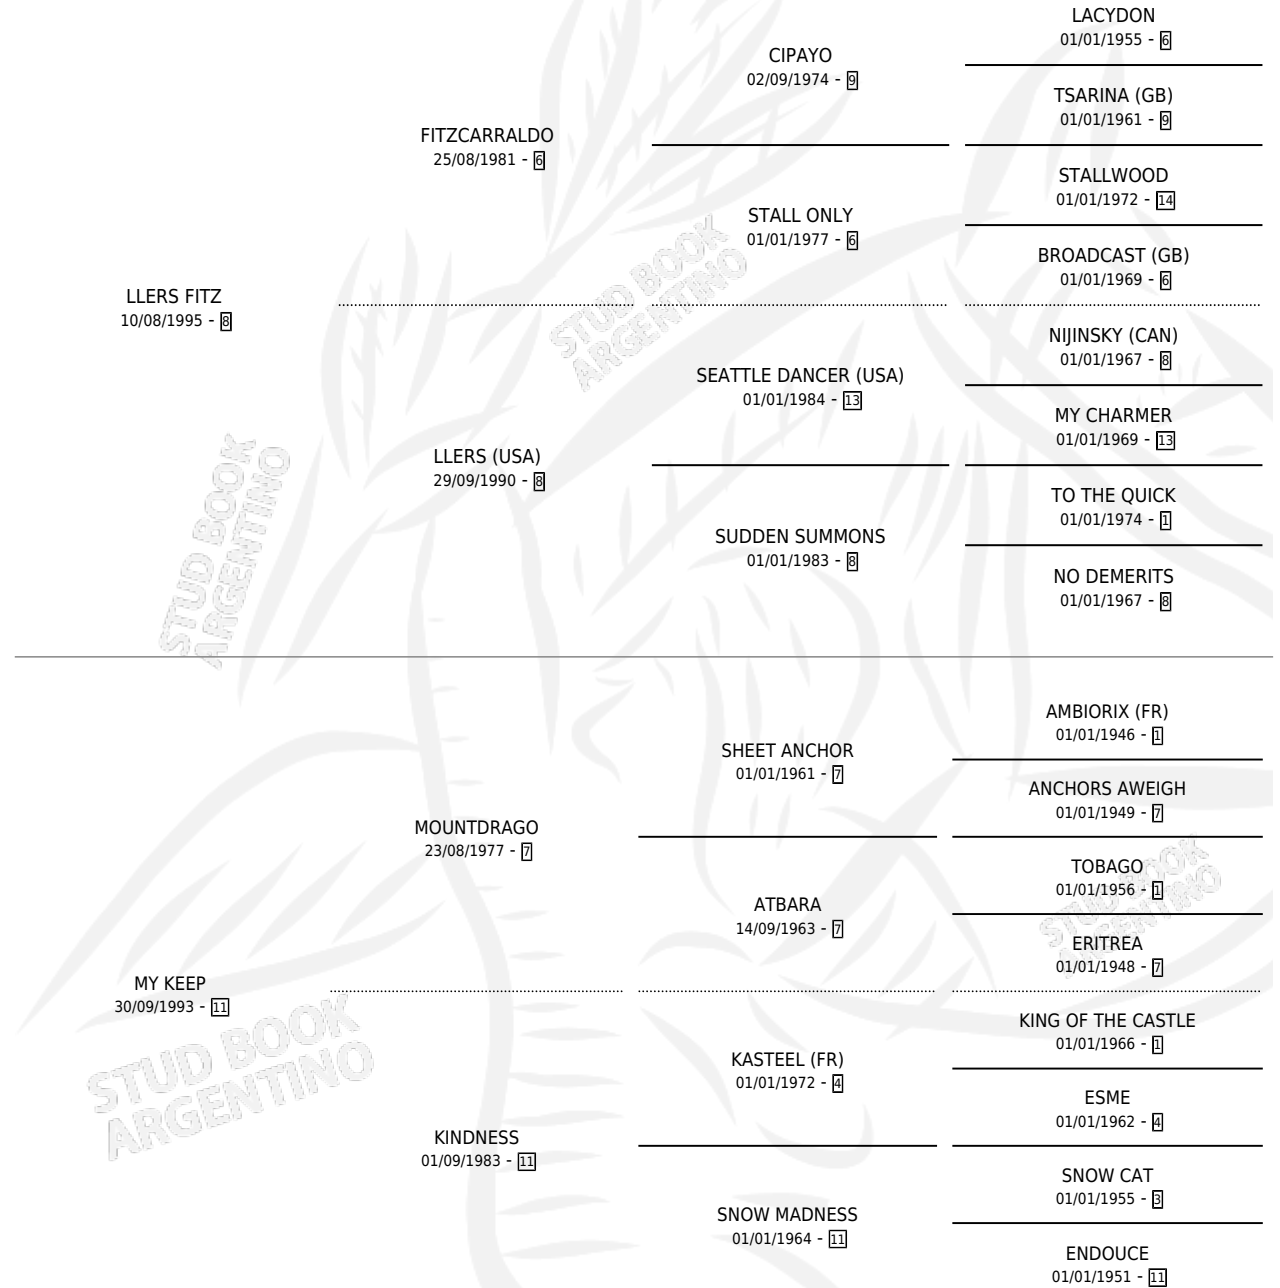

ES LLORONA

por **LLERS FITZ** y **MY KEEP** por **MOUNTDRAGO**

Argentina · Hembra · Alazan · SP · 12/07/2006
Familia 11-c · Volumen 39

ESTADO

TIPIFICACIÓN SANGUÍNEA	X
TIPIFICACIÓN POR ADN	✓
PASAPORTE	X
IDENTIFICACIÓN POR MICROCHIP	X
REPRODUCTOR	✓

Lugar de nacimiento: Don Santiago

Criador: Don Santiago

~

HIJOS

	MACHOS	HEMBRAS
3 NACIERON	2	1
2 CORRIERON	2	0
1 GANARON	1	0
0 GANADORES CL	0 GANADORES GR	0 GANADORES G1

PEDIGREE

CAMPAÑA

Solo carreras oficiales de Argentina