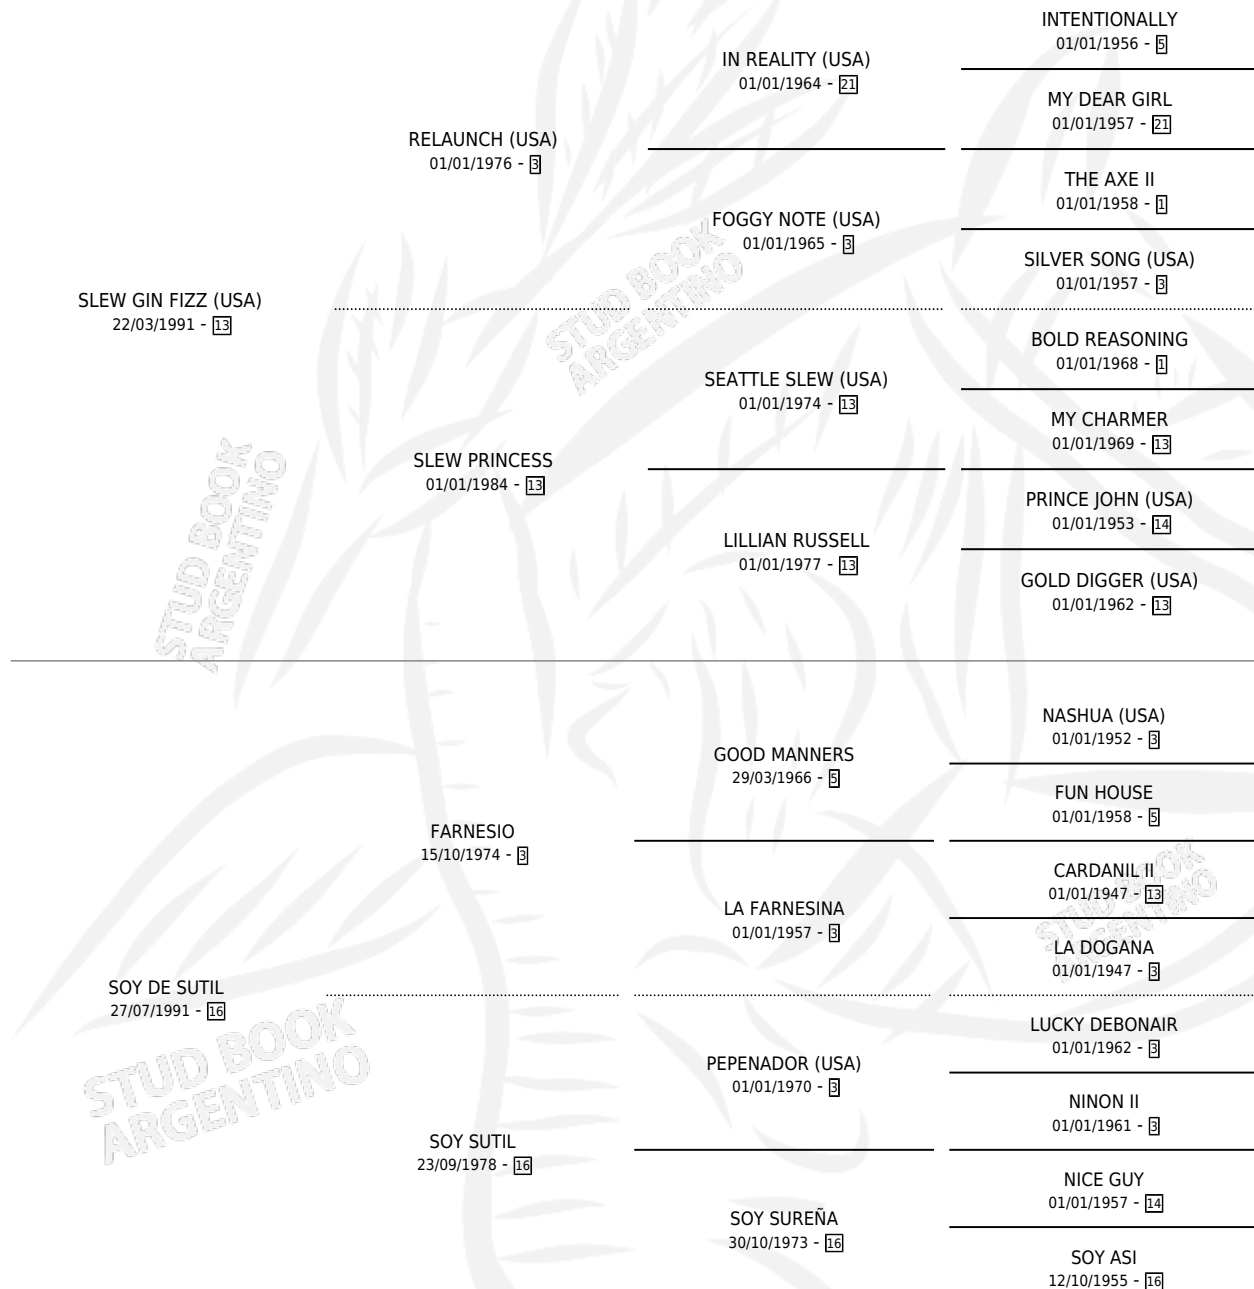

LOCO TOMAS

por SLEW GIN FIZZ (USA) y SOY DE SUTIL por FARNESIO

Argentina · Macho · Zaino · SP · 26/07/2006
Familia 16-e · Volumen 39

ESTADO

TIPIFICACIÓN SANGUÍNEA	X
TIPIFICACIÓN POR ADN	✓
PASAPORTE	✓
IDENTIFICACIÓN POR MICROCHIP	X
REPRODUCTOR	X

Lugar de nacimiento: El Galo

Criador: El Galo

PEDIGREE