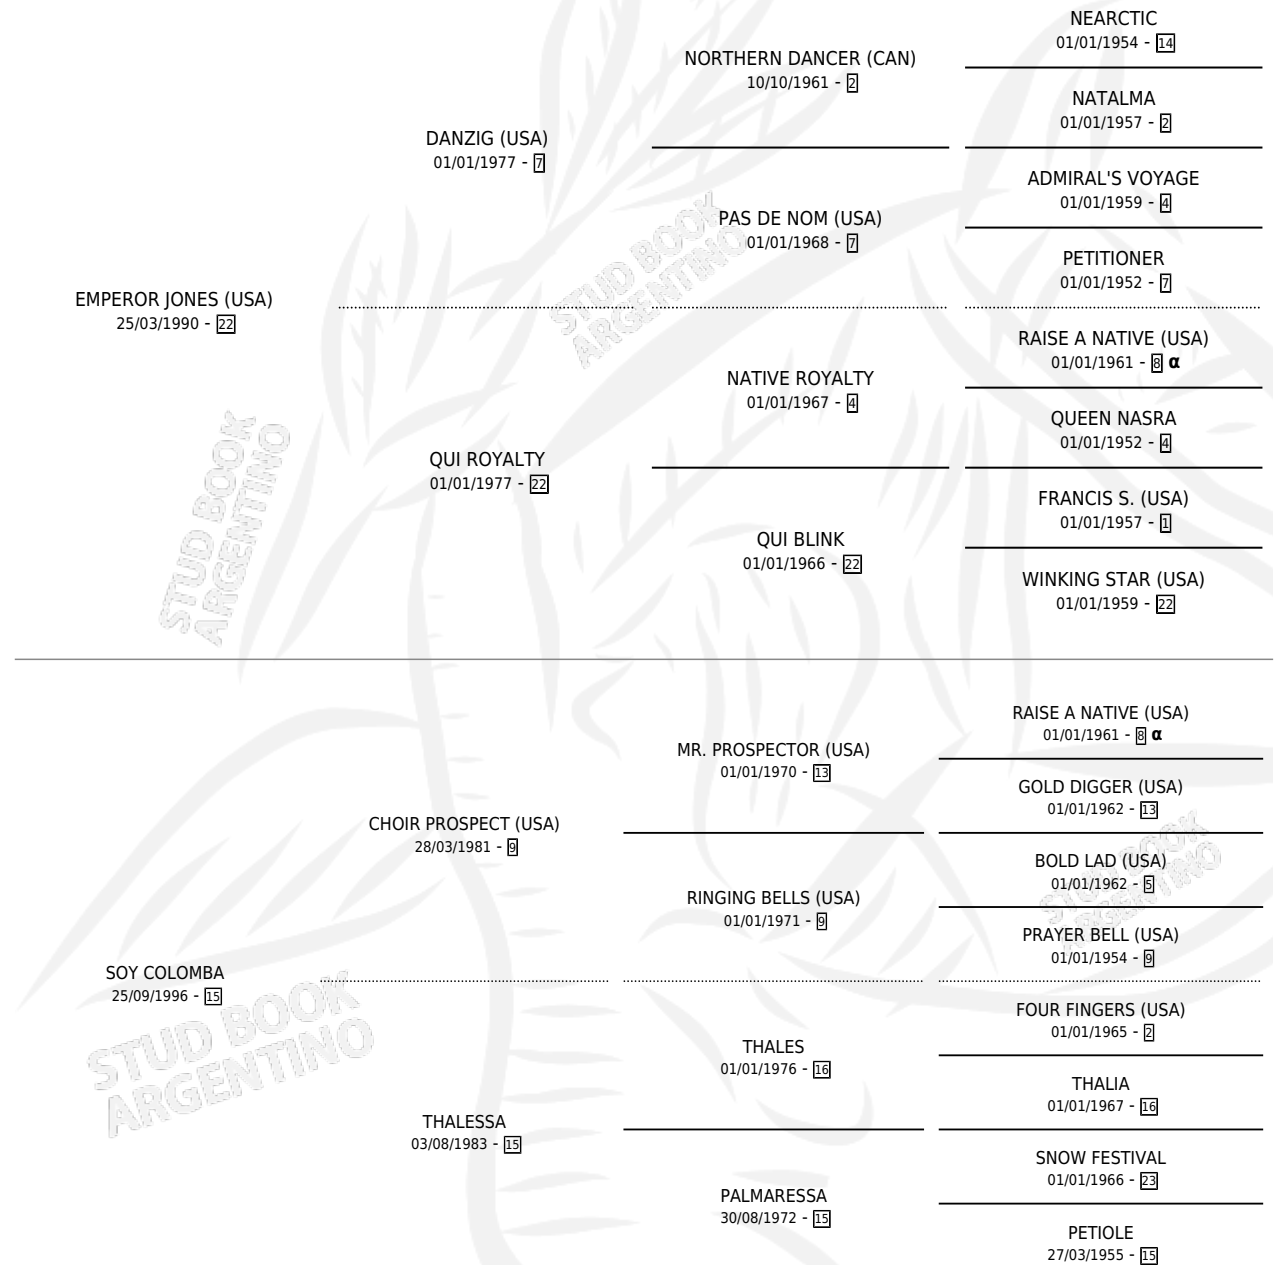

COLOM JONES

por **EMPEROR JONES (USA)** y **SOY COLOMBA** por **CHOIR PROSPECT (USA)**

Argentina · Macho · Zaino · SP · 30/07/2006
Familia 15-d · Volumen 39

ESTADO

TIPIFICACIÓN SANGUÍNEA	X
TIPIFICACIÓN POR ADN	✓
PASAPORTE	✓
IDENTIFICACIÓN POR MICROCHIP	X
REPRODUCTOR	X

Lugar de nacimiento: Don Leopoldo
Criador: Don Leopoldo

PEDIGREE

INBREEDING : α

CAMPAÑA

Solo carreras oficiales de Argentina

POR EDAD

EDAD	CC	1°	2°	3°	4°	5°	NP	CLC	CLG	CLCG1	CLGG1	IMPORTE	GANANCIA / CC
3 AÑOS	3	1	0	1	1	0	0	0	0	0	0	\$34,000	\$11,333
4 AÑOS	3	1	1	0	0	1	0	0	0	0	0	\$43,170	\$14,390
5 AÑOS	5	1	0	0	0	0	4	0	0	0	0	\$24,500	\$4,900
TOTALES	11	3	1	1	1	1	4	0	0	0	0	\$101,670	\$9,243
%		27.3%	9.1%	9.1%	9.1%	9.1%	36.4%	0.0%	0.0%	0.0%	0.0%		

Ganador de 3 carreras en Palermo y La Plata - \$101,670, a los 3,4 y 5 años.

POR DISTANCIA

HIPODROMO	CC	1°	2°	3°	4°	5°	NP	CLC	CLG	CLCG1	CLGG1	IMPORTE
PALERMO	5	1	1	1	1	0	1	0	0	0	0	\$49,050
1000 MTS	5	1	1	1	1	0	1	0	0	0	0	\$49,050
LA PLATA	6	2	0	0	0	1	3	0	0	0	0	\$52,620
1000 MTS	5	2	0	0	0	1	2	0	0	0	0	\$52,620
1100 MTS	1	0	0	0	0	0	1	0	0	0	0	\$0