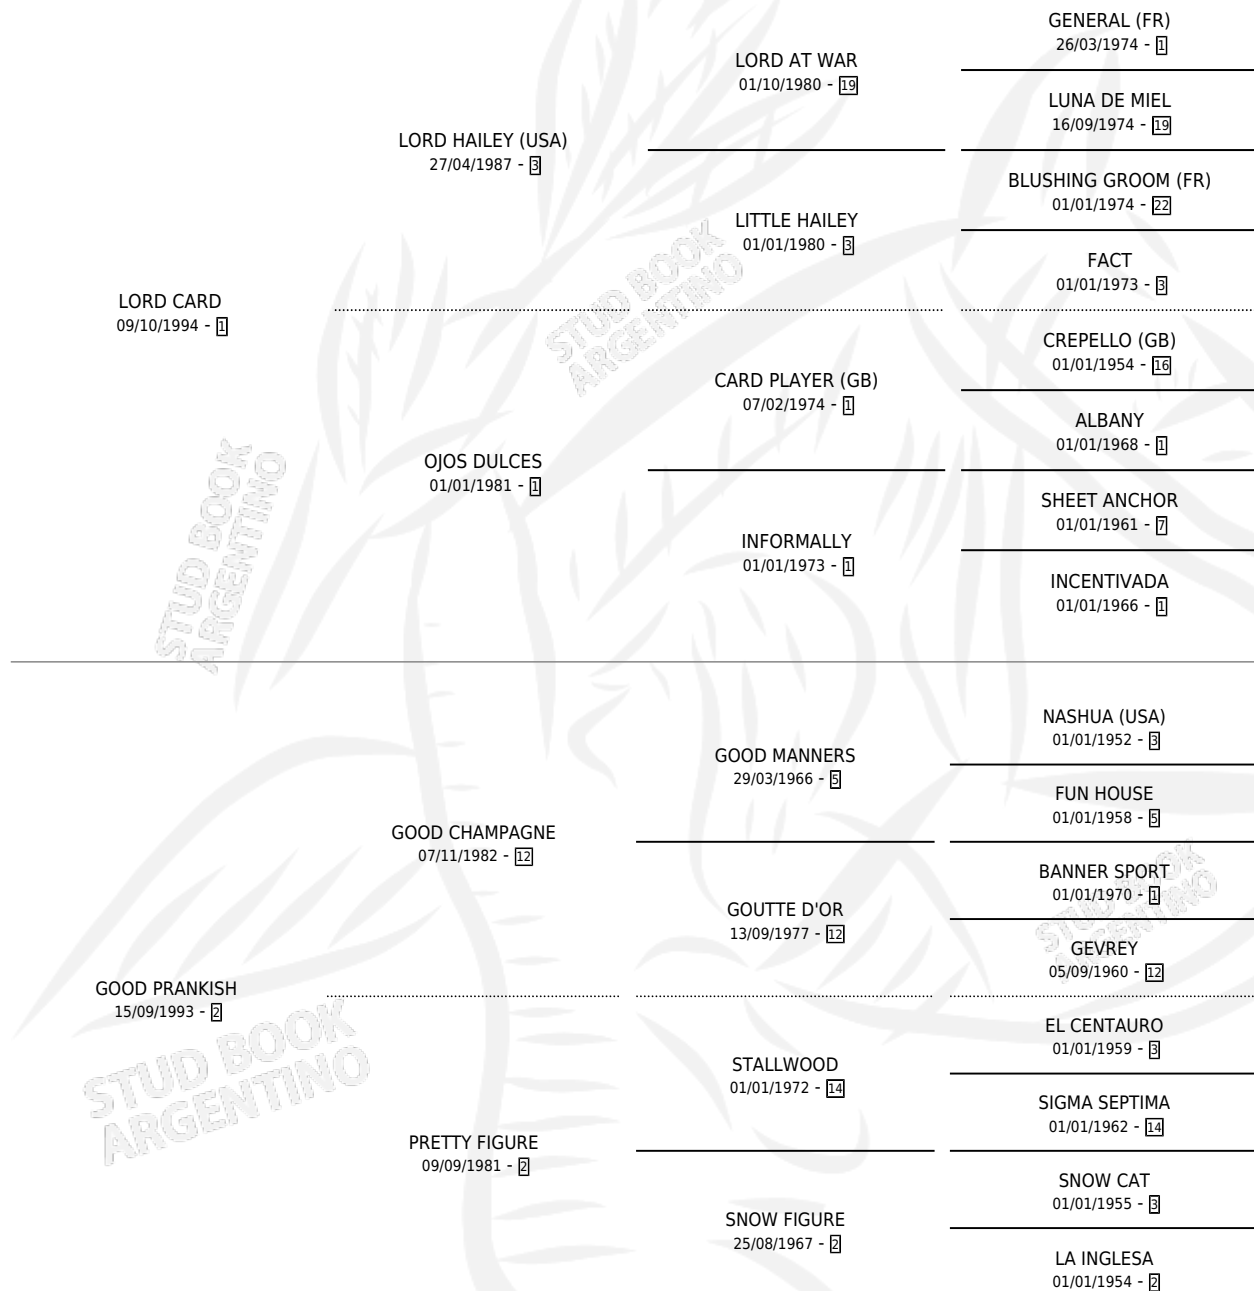

LADY PRANKISH

por LORD CARD y GOOD PRANKISH por GOOD CHAMPAGNE

Argentina · Hembra · Alazan · SP · 13/07/2006
Familia 2-n · Volumen 39

ESTADO

TIPIFICACIÓN SANGUÍNEA	X
TIPIFICACIÓN POR ADN	✓
PASAPORTE	✓
IDENTIFICACIÓN POR MICROCHIP	X
REPRODUCTOR	✓

Lugar de nacimiento: Los Prados

Criador: Los Prados

~

HIJOS

	MACHOS	HEMBRAS
8 NACIERON	3	5
3 CORRIERON	0	3

SIN ACTUACIONES

PEDIGREE

CAMPAÑA

Solo carreras oficiales de Argentina

POR EDAD

EDAD	CC	1°	2°	3°	4°	5°	NP	CLC	CLG	CLCG1	CLGG1	IMPORTE	GANANCIA / CC
4 AÑOS	3	0	0	0	0	1	2	0	0	0	0	\$1,500	\$500
TOTALES	3	0	0	0	0	1	2	0	0	0	0	\$1,500	\$500
%		0.0%	0.0%	0.0%	0.0%	33.3%	66.7%	0.0%	0.0%	0.0%	0.0%		