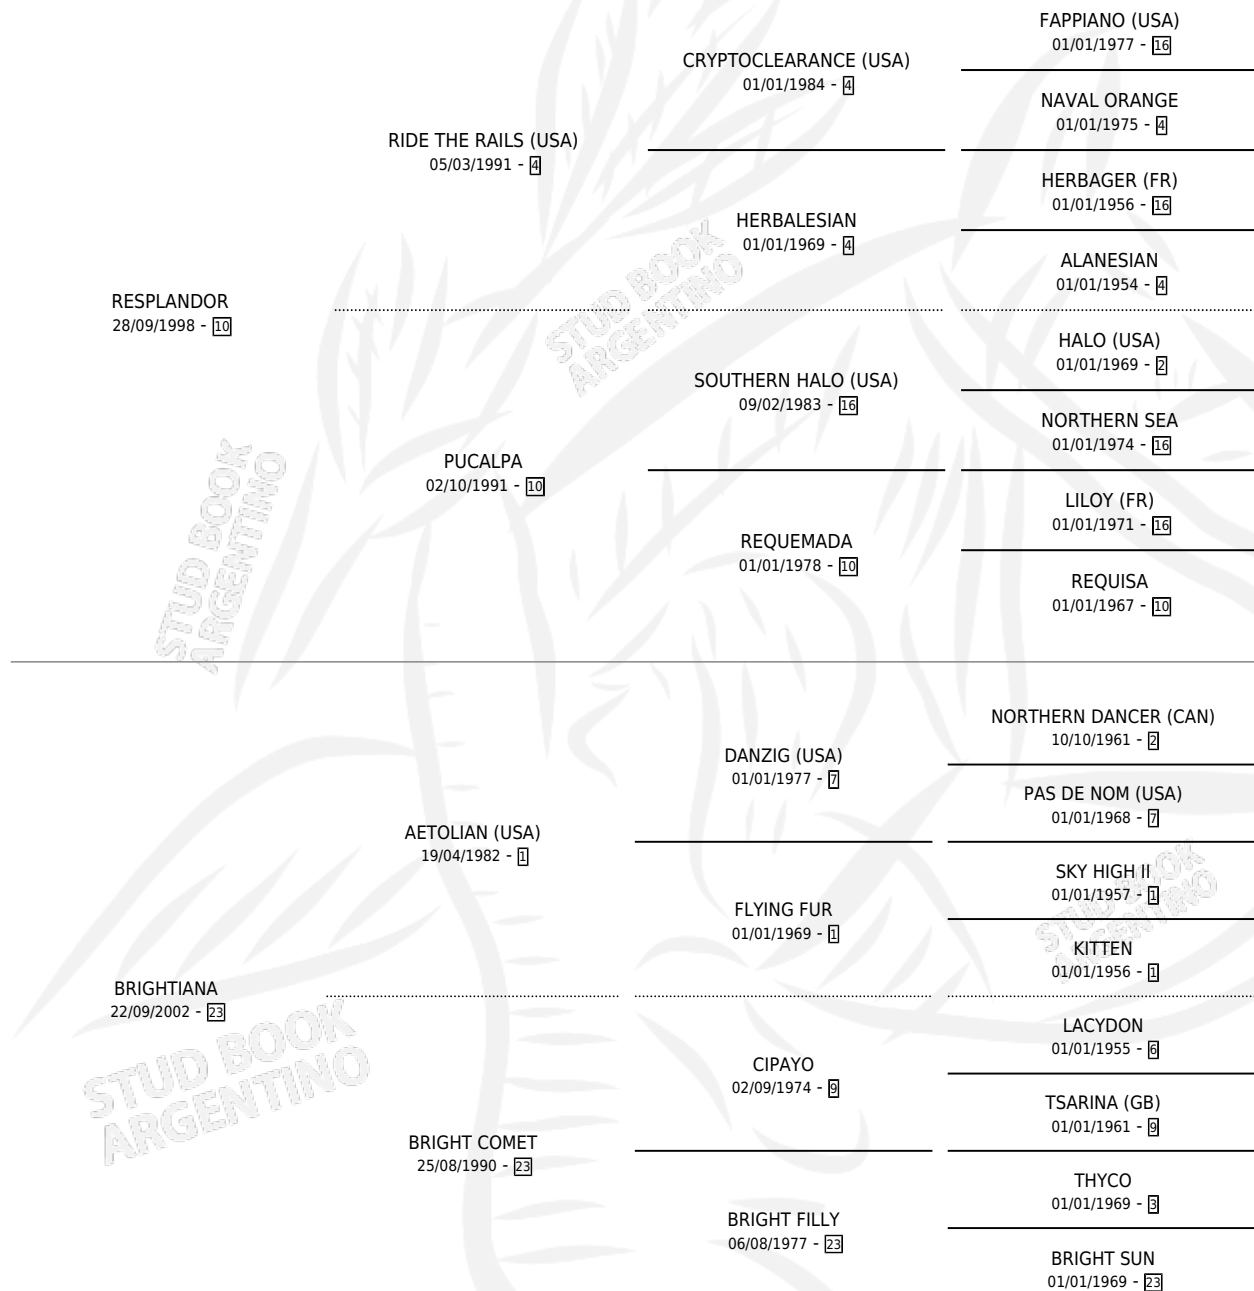

PAYA HUGH

por **RESPLANDOR** y **BRIGHTIANA** por **AETOLIAN (USA)**

Argentina · Macho · Zaino o Tordillo · SP · 09/07/2006
Familia 23-a · Volumen 39

ESTADO

TIPIFICACIÓN SANGUÍNEA	X
TIPIFICACIÓN POR ADN	X
PASAPORTE	X
IDENTIFICACIÓN POR MICROCHIP	X
REPRODUCTOR	X

Lugar de nacimiento: El Tordillo

Criador: Sin dato

PEDIGREE

PAYA HUGH

Datos oficiales del Stud Book Argentino

Documento generado el 14/05/2026

studbook.org.ar