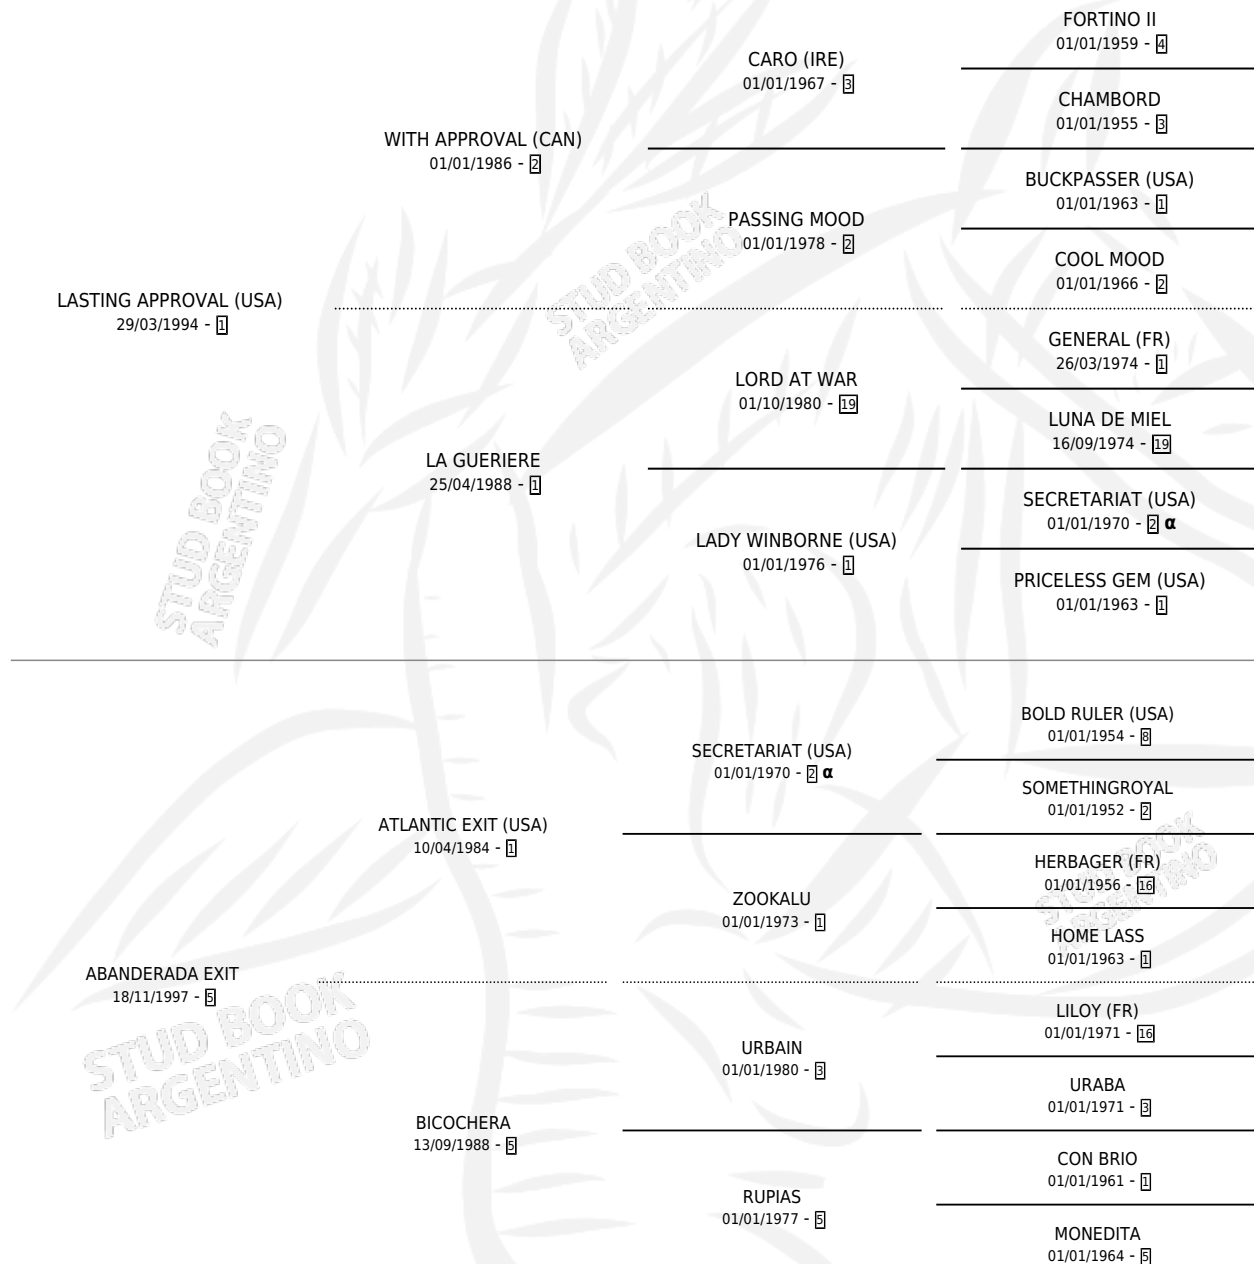

LAST EXIT

por **LASTING APPROVAL (USA)** y **ABANDERADA EXIT** por **ATLANTIC EXIT (USA)**

Argentina · Hembra · Alazan · SP · 05/07/2006
Familia 5-i · Volumen 39

ESTADO

TIPIFICACIÓN SANGUÍNEA	X
TIPIFICACIÓN POR ADN	✓
PASAPORTE	X
IDENTIFICACIÓN POR MICROCHIP	X
REPRODUCTOR	✓

Lugar de nacimiento: Campo particular
Criador: Guasco Mario Ernesto Angel

~

HIJOS

	MACHOS	HEMBRAS
4 NACIERON	3	1
2 CORRIERON	1	1
1 GANARON	1	0
0 GANADORES CL	0 GANADORES GR	0 GANADORES G1

PEDIGREE

INBREEDING : α