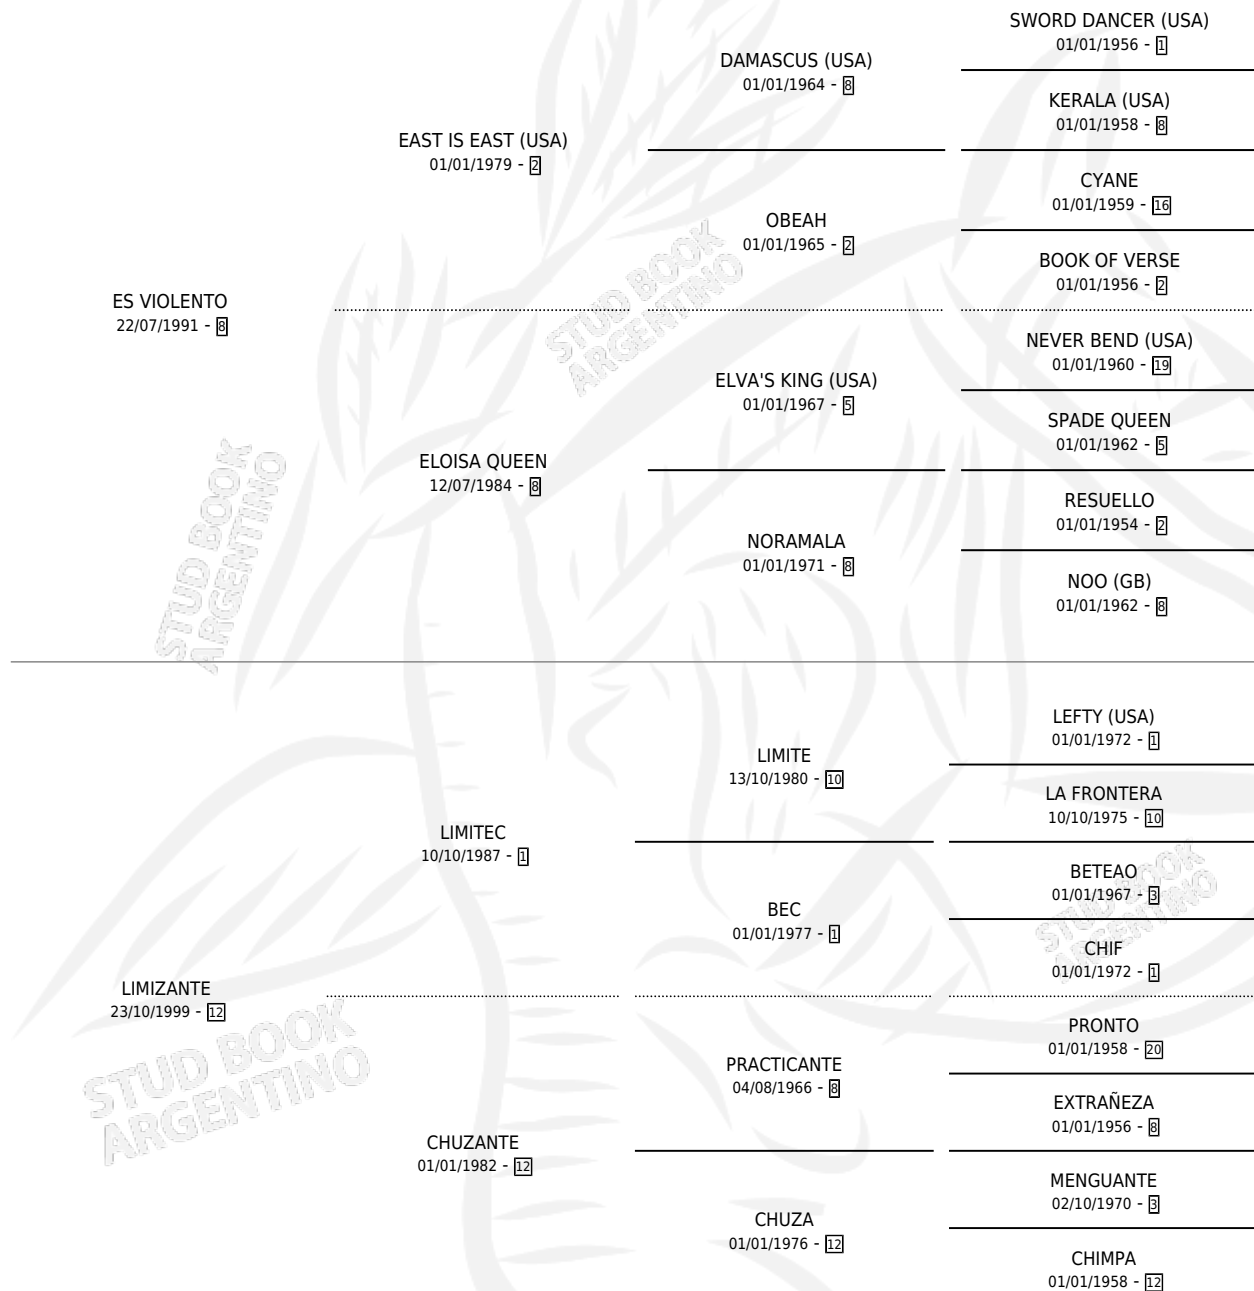

LIMITE VIOLENTO

por **ES VIOLENTO** y **LIMIZANTE** por **LIMITEC**

Argentina · Macho · Zaino · SP · 25/07/2006
Familia 12-g · Volumen 39

ESTADO

TIPIFICACIÓN SANGUÍNEA	X
TIPIFICACIÓN POR ADN	✓
PASAPORTE	X
IDENTIFICACIÓN POR MICROCHIP	X
REPRODUCTOR	X

Lugar de nacimiento: Beclajor

Criador: Beclajor

PEDIGREE

LIMITE VIOLENTO

Datos oficiales del Stud Book Argentino

Documento generado el 04/05/2026

studbook.org.ar