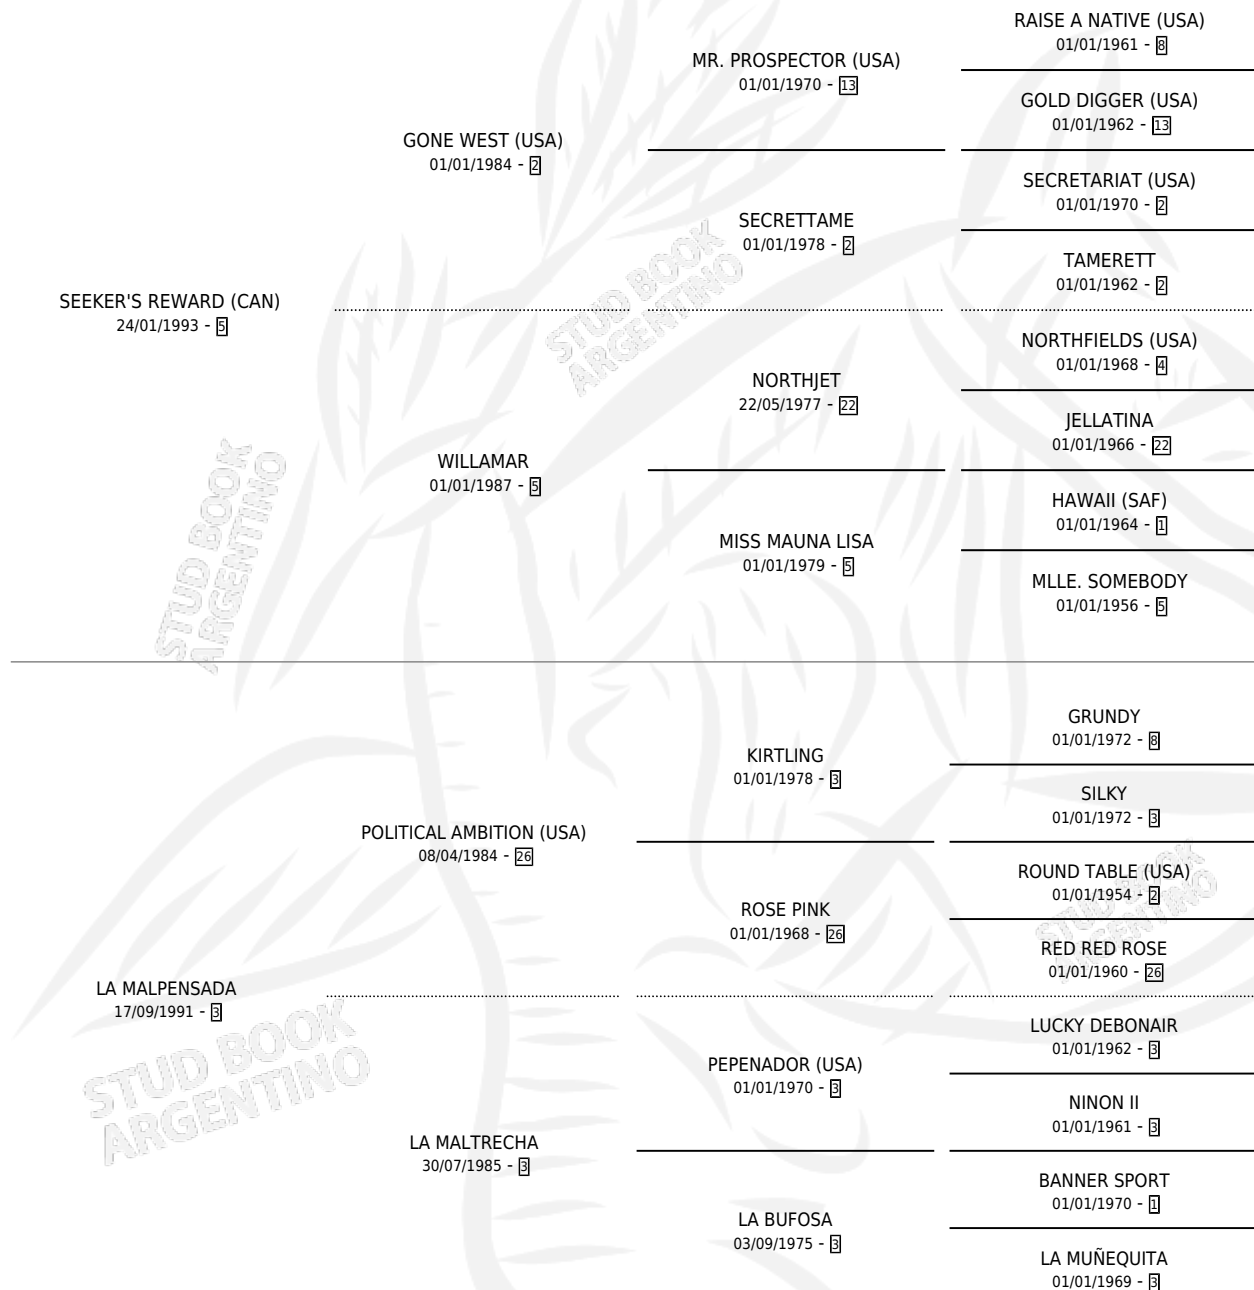

LA COPADA

por **SEEKER'S REWARD (CAN)** y **LA MALPENSADA** por **POLITICAL AMBITION (USA)**

Argentina · Hembra · Zaino · SP · 01/08/2006
Familia 3-h · Volumen 39

ESTADO

TIPIFICACIÓN SANGUÍNEA	X
TIPIFICACIÓN POR ADN	✓
PASAPORTE	X
IDENTIFICACIÓN POR MICROCHIP	X
REPRODUCTOR	✓

Lugar de nacimiento: La Esperanza
Criador: La Esperanza

~

HIJOS

	MACHOS	HEMBRAS
7 NACIERON	4	3
5 CORRIERON	2	3
3 GANARON	0	3

0	0	0
GANADORES CL	GANADORES GR	GANADORES G1

PEDIGREE