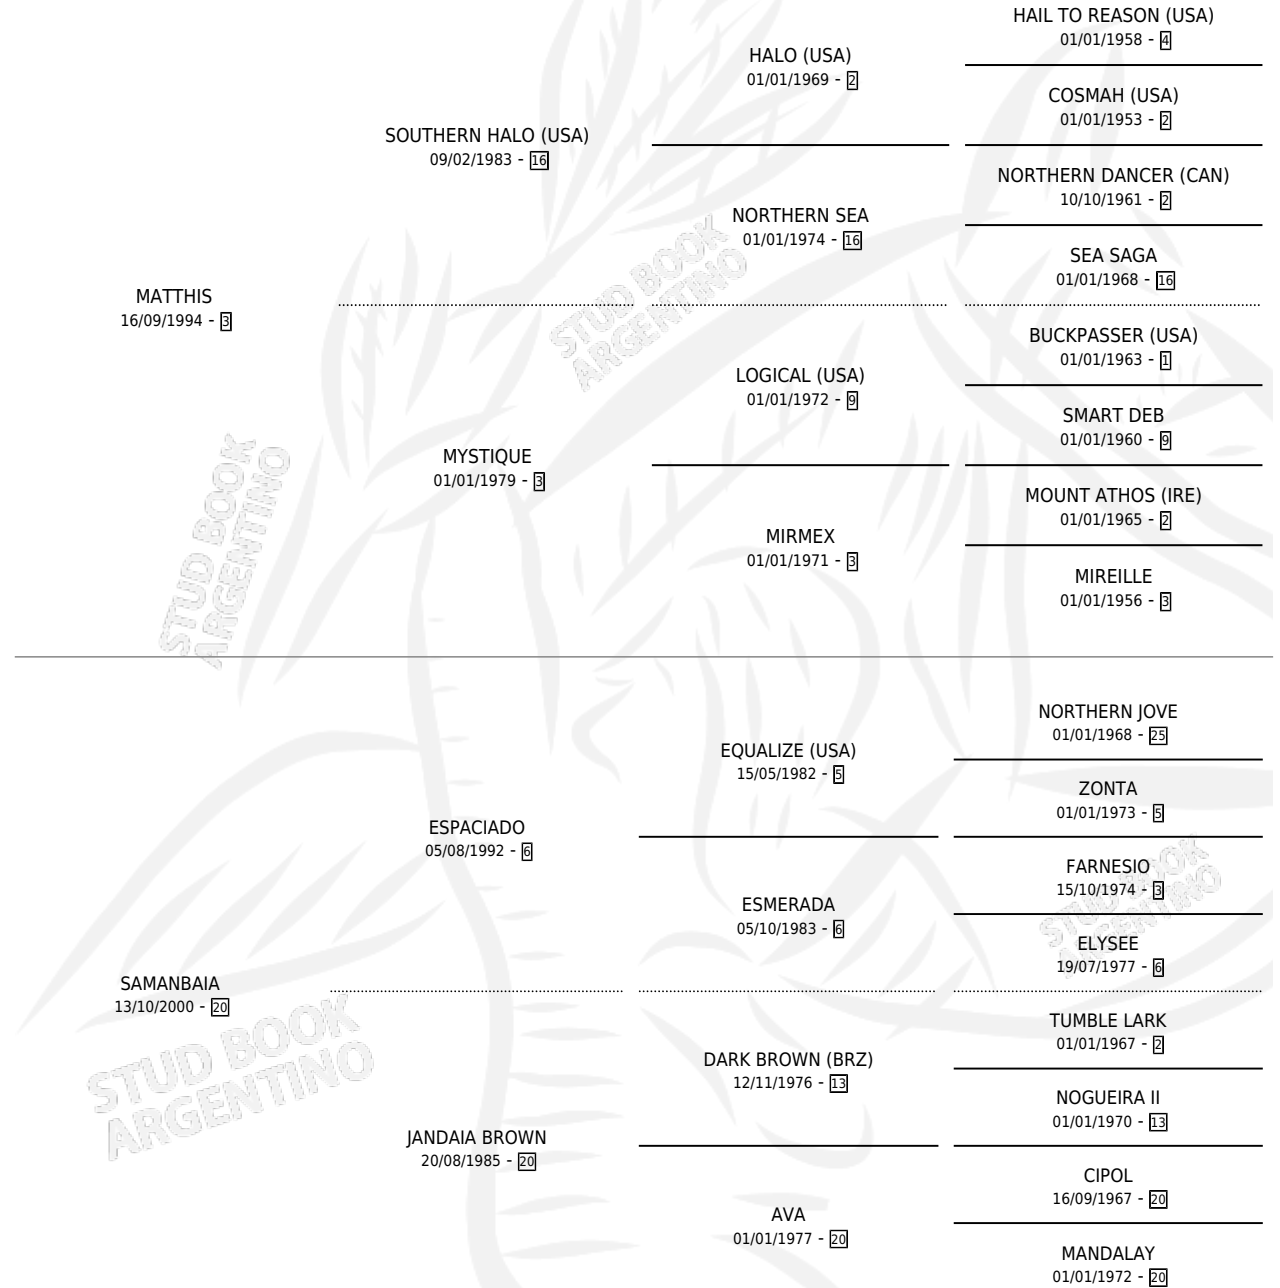

PINTO PRAIAS

por MATTHIS y SAMANBAIA por ESPACIADO

Argentina · Macho · Zaino Doradillo · SP · 16/07/2006
Familia 20-d · Volumen 39

ESTADO

TIPIFICACIÓN SANGUÍNEA	X
TIPIFICACIÓN POR ADN	✓
PASAPORTE	X
IDENTIFICACIÓN POR MICROCHIP	X
REPRODUCTOR	X

Lugar de nacimiento: Vadarkblar

Criador: Vadarkblar

PEDIGREE

CAMPAÑA

Solo carreras oficiales de Argentina

POR EDAD

EDAD	CC	1°	2°	3°	4°	5°	NP	CLC	CLG	CLCG1	CLGG1	IMPORTE	GANANCIA / CC
3 AÑOS	3	0	0	0	0	0	3	0	0	0	0	\$0	\$0
TOTALES	3	0	0	0	0	0	3	0	0	0	0	\$0	\$0
%		0.0%	0.0%	0.0%	0.0%	0.0%	100%	0.0%	0.0%	0.0%	0.0%		