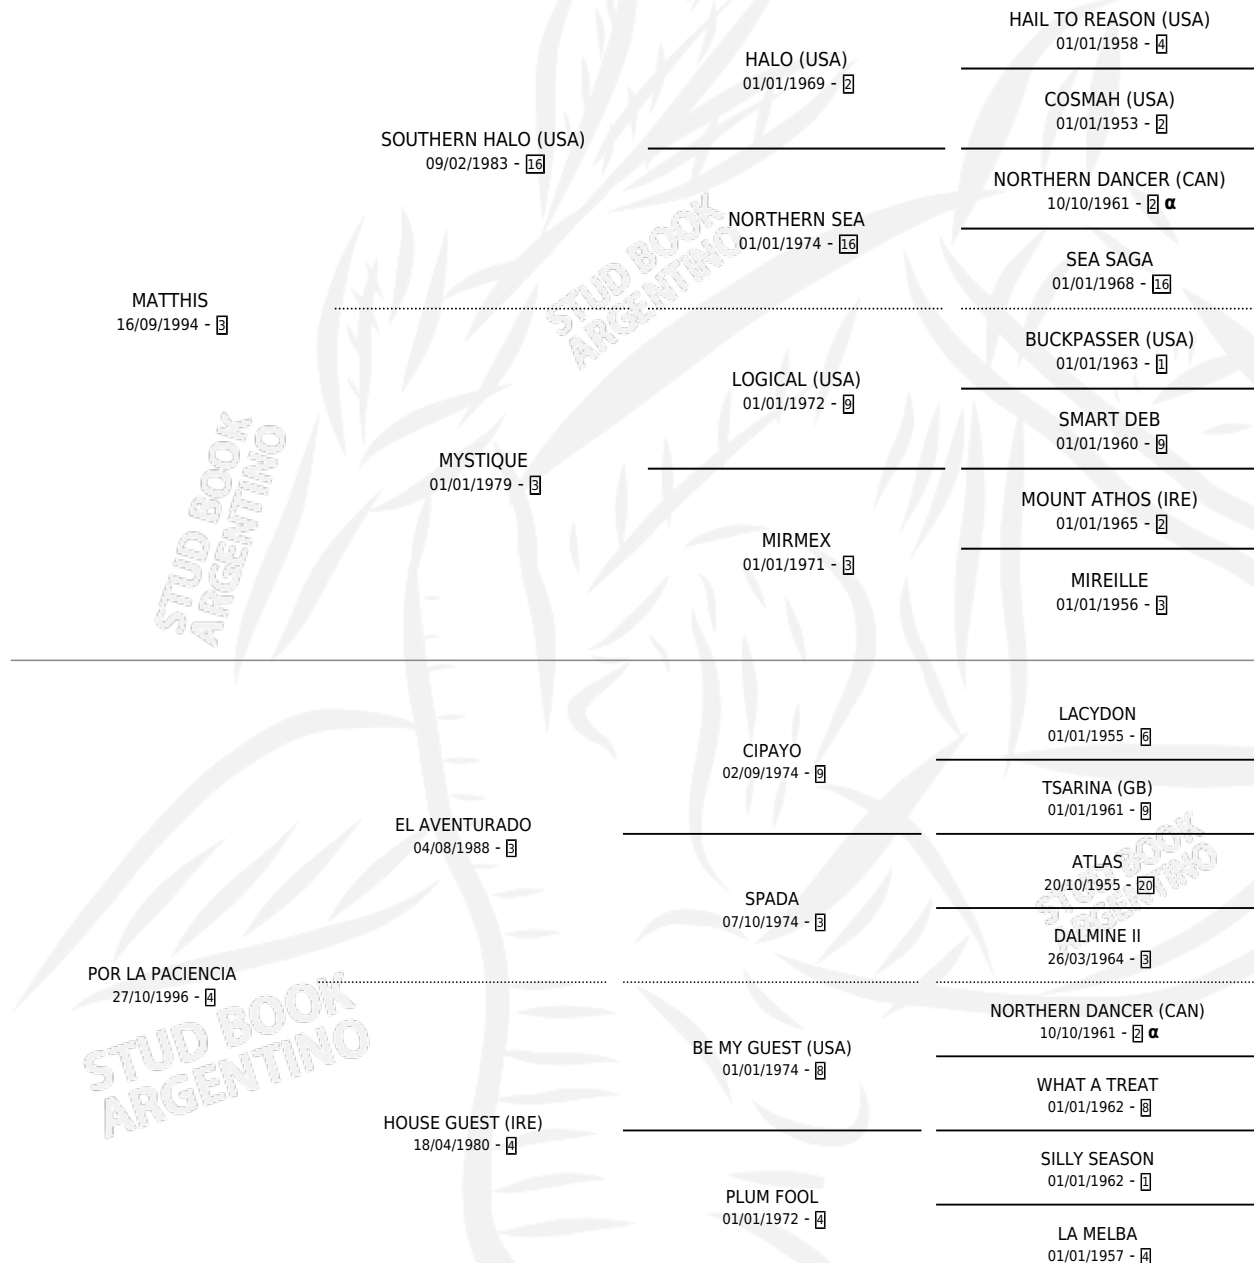

## ESTADO

TIPIFICACIÓN SANGUÍNEA	X
TIPIFICACIÓN POR ADN	✓
PASAPORTE	X
IDENTIFICACIÓN POR MICROCHIP	X
REPRODUCTOR	X

**Lugar de nacimiento:** Vadarkblar

**Criador:** Vadarkblar

## PEDIGREE

INBREEDING : α