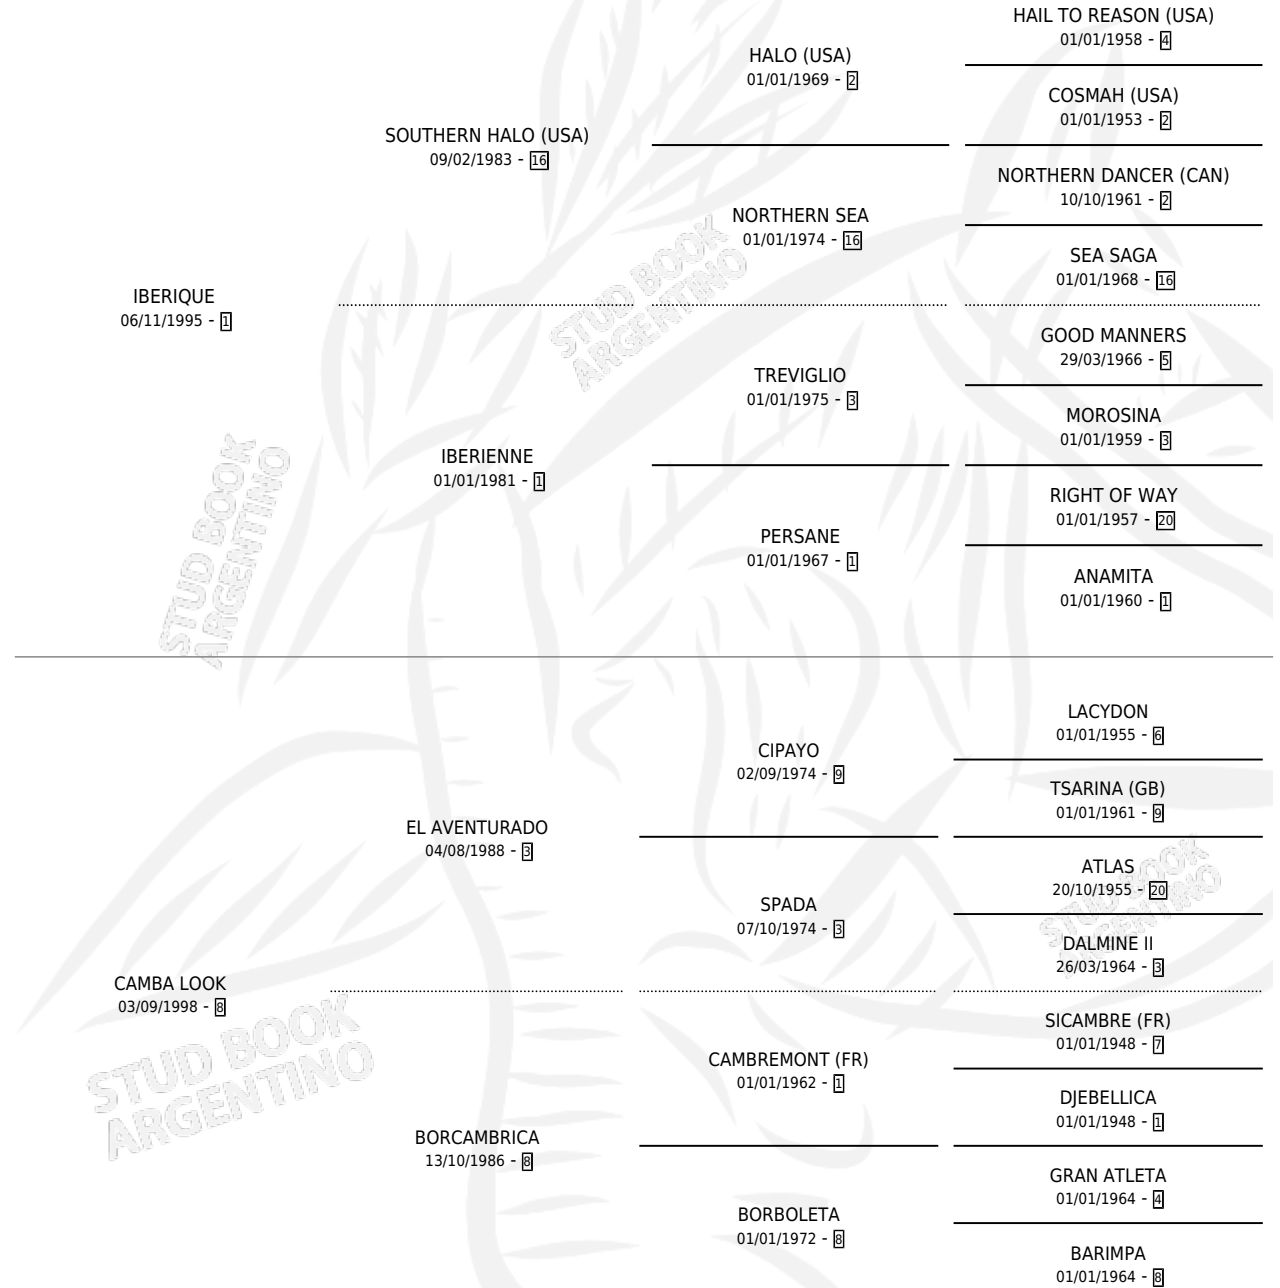

LOOK DE GALA

por **IBERIQUE** y **CAMBA LOOK** por **EL AVENTURADO**

Argentina · Hembra · Zaino Doradillo · SP · 30/07/2006
Familia 8-a · Volumen 39

ESTADO

TIPIFICACIÓN SANGUÍNEA	X
TIPIFICACIÓN POR ADN	✓
PASAPORTE	X
IDENTIFICACIÓN POR MICROCHIP	X
REPRODUCTOR	X

Lugar de nacimiento: Vadarkblar

Criador: Vadarkblar

PEDIGREE