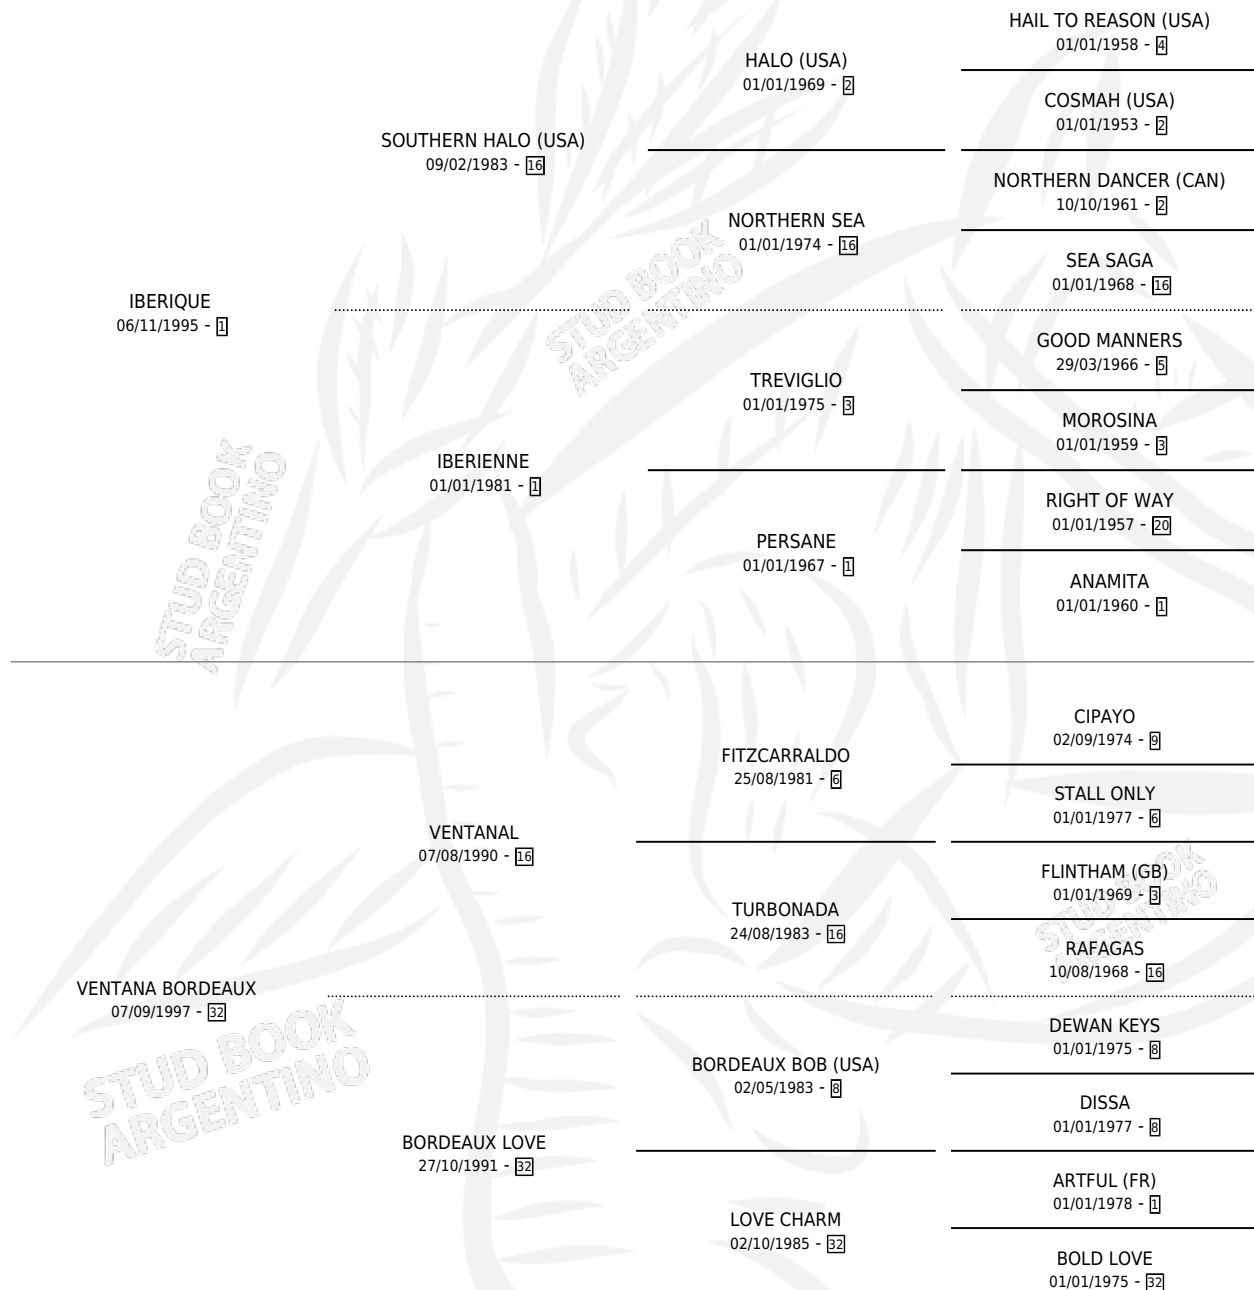

VENTANA DE GALA

por **IBERIQUE** y **VENTANA BORDEAUX** por **VENTANAL**

Argentina · Hembra · Alazan · SP · 20/07/2006
Familia 32 · Volumen 39

ESTADO

TIPIFICACIÓN SANGUÍNEA	X
TIPIFICACIÓN POR ADN	✓
PASAPORTE	X
IDENTIFICACIÓN POR MICROCHIP	X
REPRODUCTOR	✓

Lugar de nacimiento: Vadarkblar

Criador: Vadarkblar

~

HIJOS

	MACHOS	HEMBRAS
1 NACIERON	0	1
SIN ACTUACIONES		

PEDIGREE

~

CAMPAÑA

Solo carreras oficiales de Argentina

POR EDAD

EDAD	CC	1°	2°	3°	4°	5°	NP	CLC	CLG	CLCG1	CLGG1	IMPORTE	GANANCIA / CC
3 AÑOS	12	5	3	2	0	1	1	5	1	0	0	\$180,310	\$15,026
4 AÑOS	9	1	0	1	4	2	1	3	0	0	0	\$69,030	\$7,670
5 AÑOS	10	0	0	1	1	2	6	4	0	0	0	\$21,120	\$2,112
6 AÑOS	9	0	1	0	1	4	3	2	0	0	0	\$29,985	\$3,332
TOTALES	40	6	4	4	6	9	11	14	1	0	0	\$300,445	\$7,511
%		15.0%	10.0%	10.0%	15.0%	22.5%	27.5%	35.0%	7.1%	0.0%	0.0%		