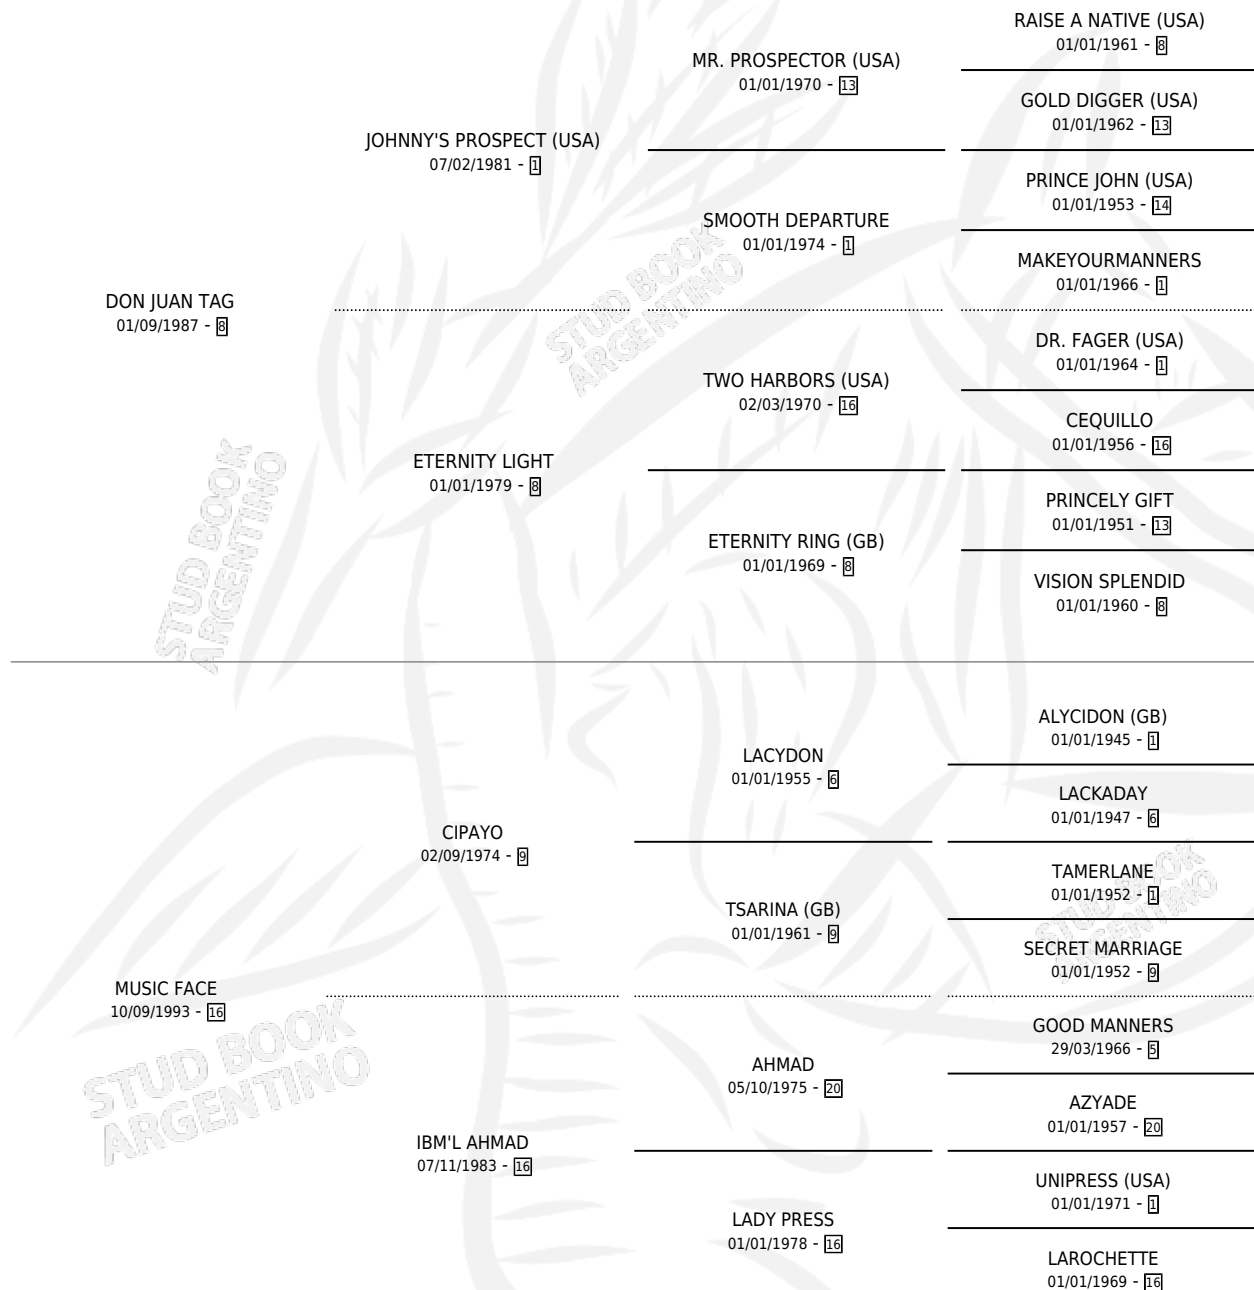

JUANA LUGAREÑA

por DON JUAN TAG y MUSIC FACE por CIPAYO

Argentina · Hembra · Zaino · SP · 06/07/2006
Familia 16-e · Volumen 39

ESTADO

TIPIFICACIÓN SANGUÍNEA	X
TIPIFICACIÓN POR ADN	✓
PASAPORTE	✓
IDENTIFICACIÓN POR MICROCHIP	X
REPRODUCTOR	✓

Lugar de nacimiento: Alborada

Criador: Alborada

~

HIJOS

	MACHOS	HEMBRAS
8 NACIERON	5	3
3 CORRIERON	2	1
2 GANARON	2	0

1 GANADORES CL **0** GANADORES GR **0** GANADORES G1

PEDIGREE

CAMPAÑA

Solo carreras oficiales de Argentina

POR EDAD

EDAD	CC	1°	2°	3°	4°	5°	NP	CLC	CLG	CLCG1	CLGG1	IMPORTE	GANANCIA / CC
2 AÑOS	2	1	1	0	0	0	0	0	0	0	0	\$31,200	\$15,600
TOTALES	2	1	1	0	0	0	0	0	0	0	0	\$31,200	\$15,600
%		50.0%	50.0%	0.0%	0.0%	0.0%	0.0%	0.0%	0.0%	0.0%	0.0%		