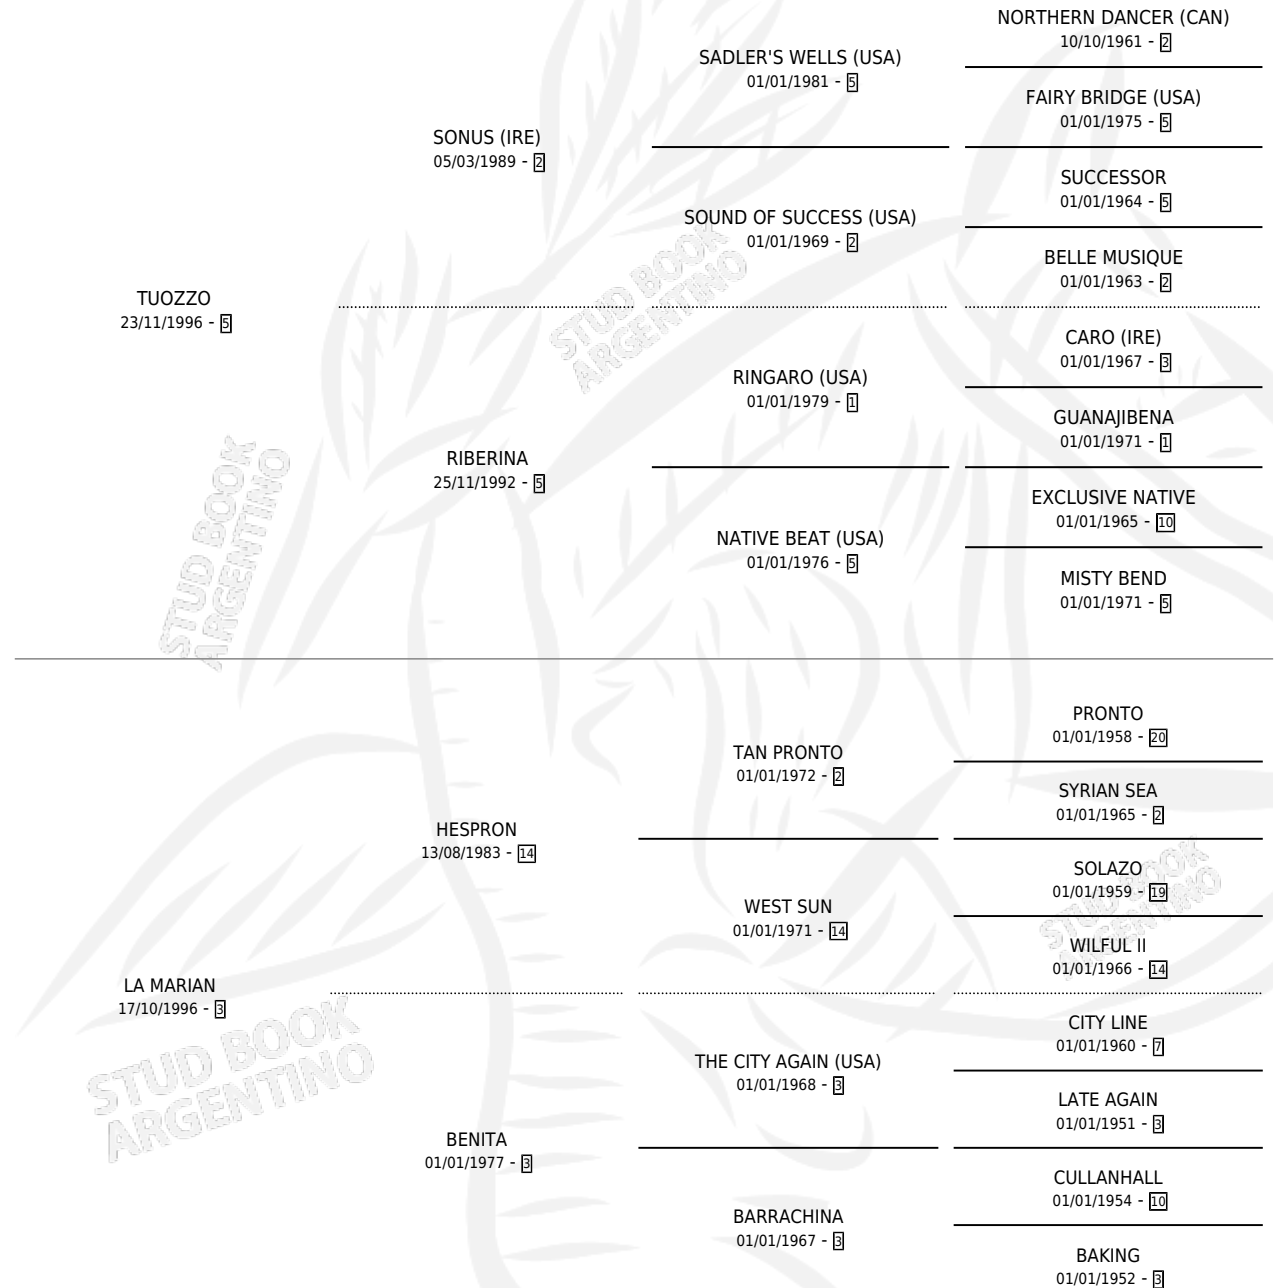

FORMATEADO

por TUOZZO y LA MARIAN por HESPRON

Argentina · Macho · Alazan · SP · 30/07/2006
Familia 3-a · Volumen 39

ESTADO

TIPIFICACIÓN SANGUÍNEA	X
TIPIFICACIÓN POR ADN	✓
PASAPORTE	✓
IDENTIFICACIÓN POR MICROCHIP	X
REPRODUCTOR	X

Lugar de nacimiento: Soy Pepe

Criador: Sin dato

PEDIGREE

CAMPAÑA

Solo carreras oficiales de Argentina

POR EDAD

EDAD	CC	1°	2°	3°	4°	5°	NP	CLC	CLG	CLCG1	CLGG1	IMPORTE	GANANCIA / CC
3 AÑOS	2	0	0	0	0	0	2	0	0	0	0	\$0	\$0
4 AÑOS	3	0	0	0	0	0	3	0	0	0	0	\$0	\$0
5 AÑOS	2	0	0	0	0	0	2	0	0	0	0	\$0	\$0
TOTALES	7	0	0	0	0	0	7	0	0	0	0	\$0	\$0
%		0.0%	0.0%	0.0%	0.0%	0.0%	100%	0.0%	0.0%	0.0%	0.0%		