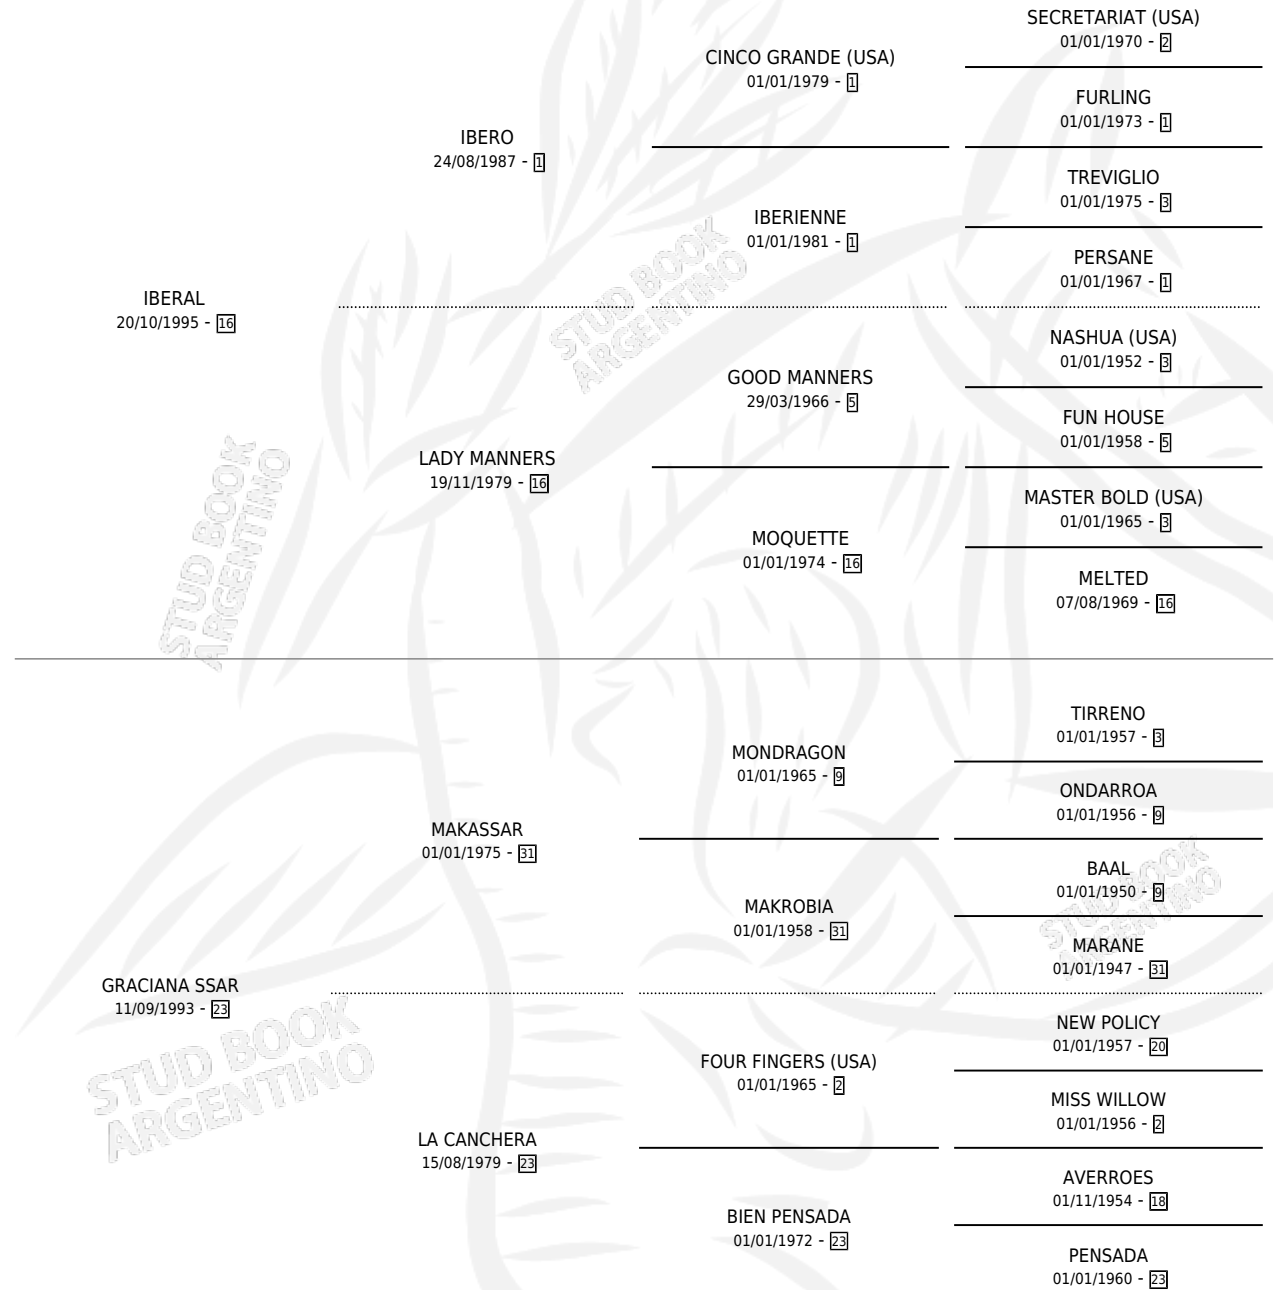

EL KUN

por **IBERAL** y **GRACIANA SSAR** por **MAKASSAR**

Argentina · Macho · Alazan · SP · 09/07/2006
Familia 23-a · Volumen 39

ESTADO

TIPIFICACIÓN SANGUÍNEA	X
TIPIFICACIÓN POR ADN	✓
PASAPORTE	X
IDENTIFICACIÓN POR MICROCHIP	X
REPRODUCTOR	X

Lugar de nacimiento: Soy Pepe

Criador: Soy Pepe

PEDIGREE

CAMPAÑA

Solo carreras oficiales de Argentina

POR EDAD

EDAD	CC	1°	2°	3°	4°	5°	NP	CLC	CLG	CLCG1	CLGG1	IMPORTE	GANANCIA / CC
2 AÑOS	1	0	0	0	0	0	1	0	0	0	0	\$0	\$0
TOTALES	1	0	0	0	0	0	1	0	0	0	0	\$0	\$0
%		0.0%	0.0%	0.0%	0.0%	0.0%	100%	0.0%	0.0%	0.0%	0.0%		