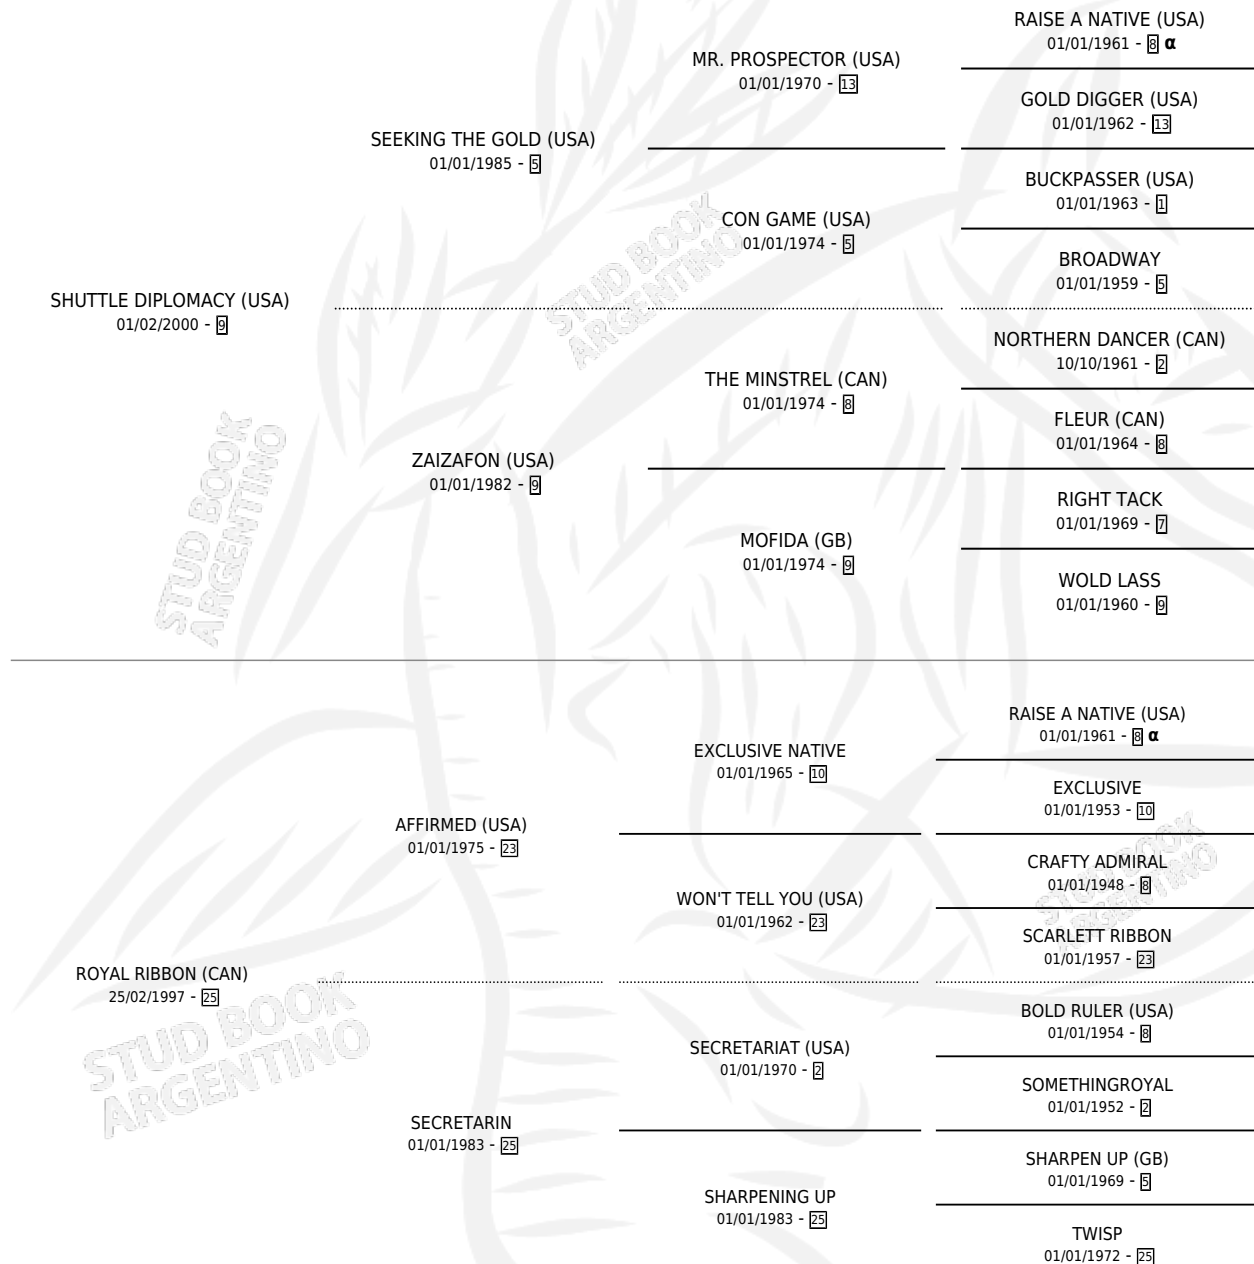

EXTRA VIRGEN

por SHUTTLE DIPLOMACY (USA) y ROYAL RIBBON (CAN)
por AFFIRMED (USA)

Argentina · Hembra · Zaino Doradillo · SP · 04/08/2006
Familia 25 · Volumen 39

ESTADO

TIPIFICACIÓN SANGUÍNEA	X
TIPIFICACIÓN POR ADN	✓
PASAPORTE	X
IDENTIFICACIÓN POR MICROCHIP	X
REPRODUCTOR	✓

Lugar de nacimiento: Don Arcangel
Criador: Don Arcangel

~

HIJOS

	MACHOS	HEMBRAS
2 NACIERON	1	1
1 CORRIERON	1	0

SIN ACTUACIONES

PEDIGREE

INBREEDING : α