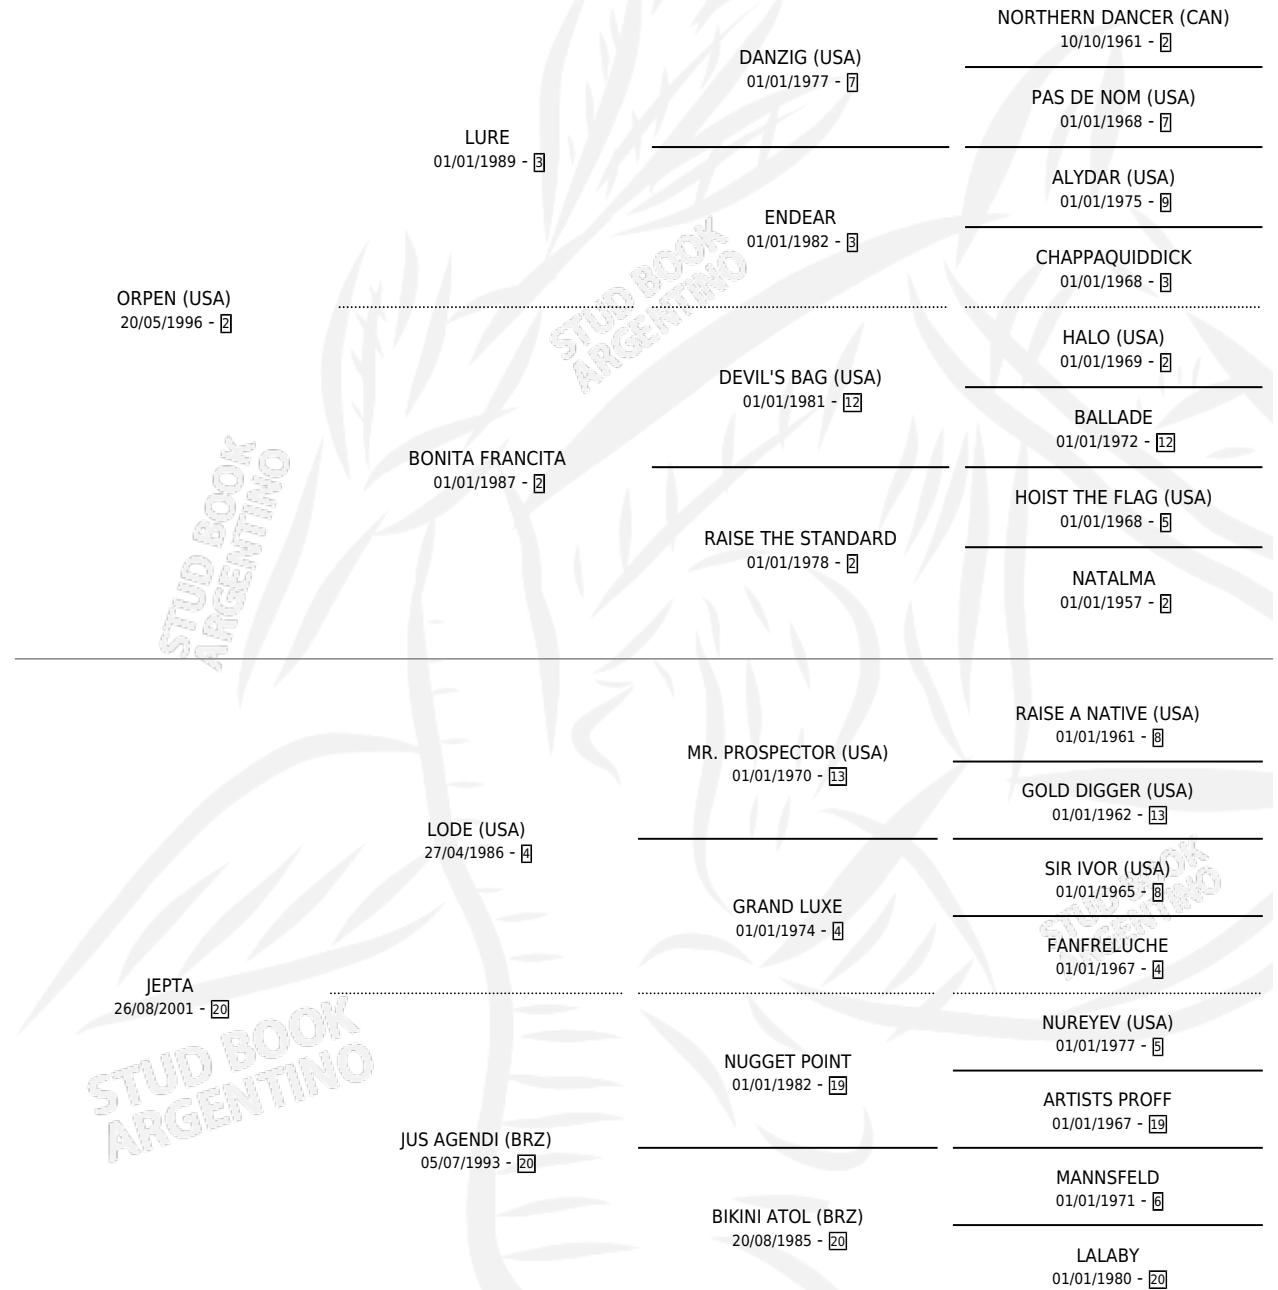

JENZ BENZ

por **ORPEN (USA)** y **JEPTA** por **LODE (USA)**

Argentina · Macho · Zaino Colorado · SP · 15/07/2006
Familia 20-c · Volumen 39

ESTADO

TIPIFICACIÓN SANGUÍNEA	X
TIPIFICACIÓN POR ADN	✓
PASAPORTE	X
IDENTIFICACIÓN POR MICROCHIP	X
REPRODUCTOR	X

Lugar de nacimiento: La Providencia

Criador: La Providencia

PEDIGREE