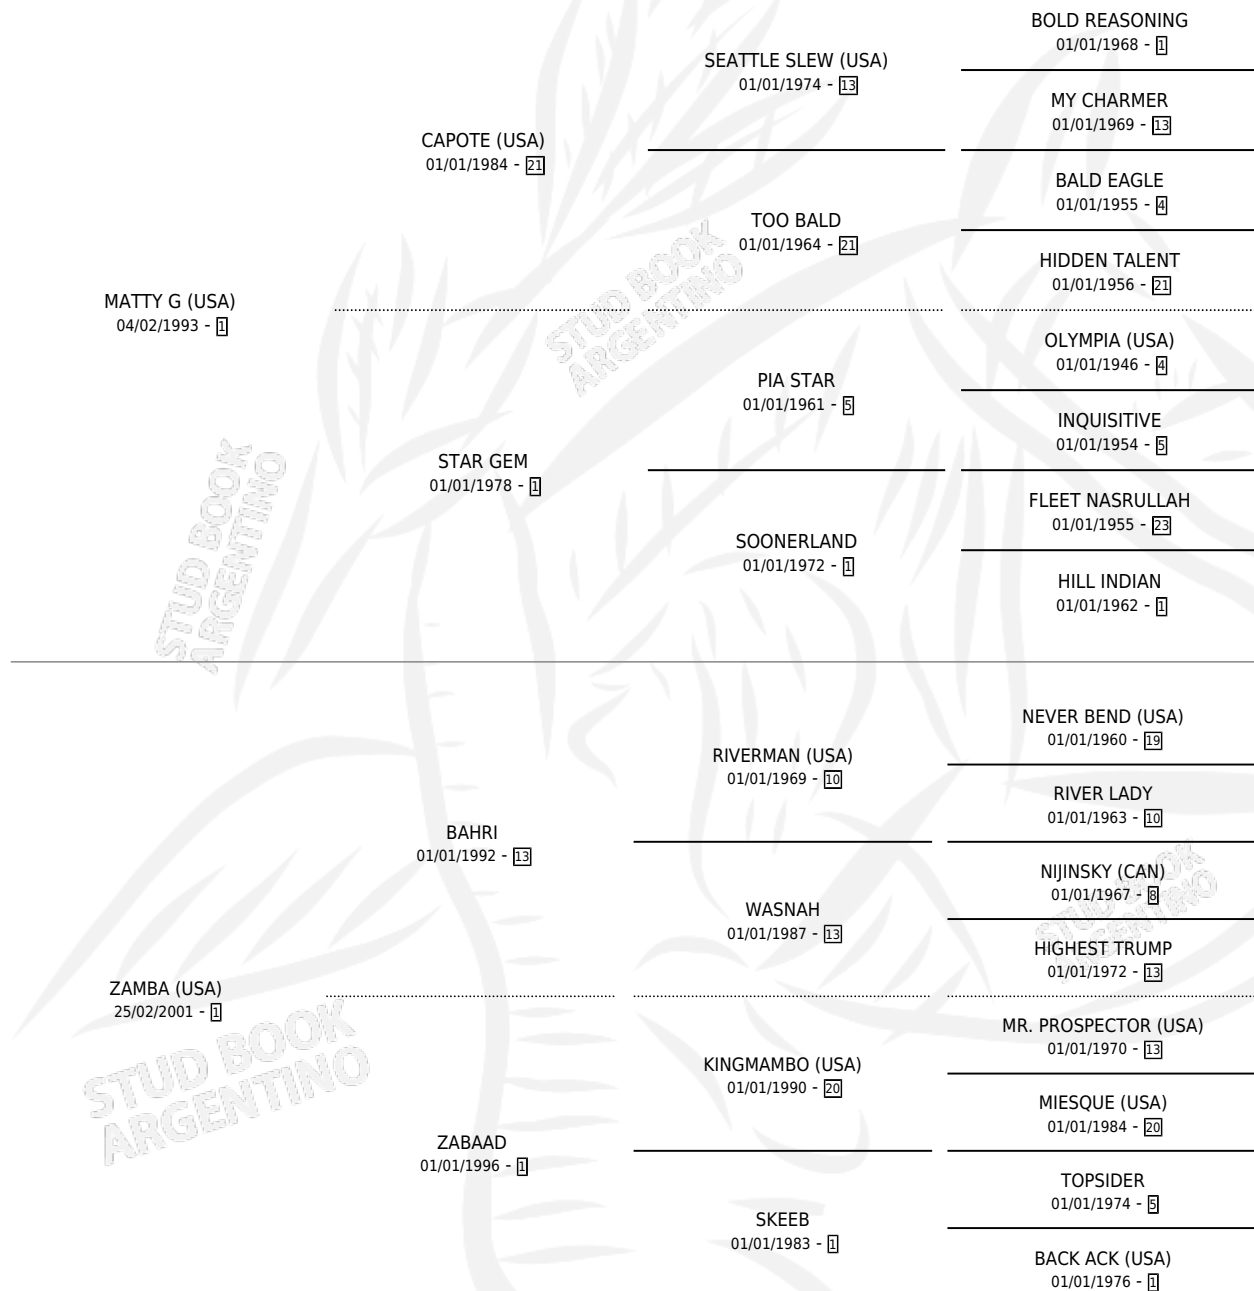

ZAMBINA

por **MATTY G (USA)** y **ZAMBA (USA)** por **BAHRI**

Argentina · Hembra · Zaino Colorado · SP · 16/07/2006
Familia 1-c · Volumen 39

ESTADO

TIPIFICACIÓN SANGUÍNEA	X
TIPIFICACIÓN POR ADN	✓
PASAPORTE	X
IDENTIFICACIÓN POR MICROCHIP	X
REPRODUCTOR	X

Lugar de nacimiento: La Providencia

Criador: La Providencia

PEDIGREE