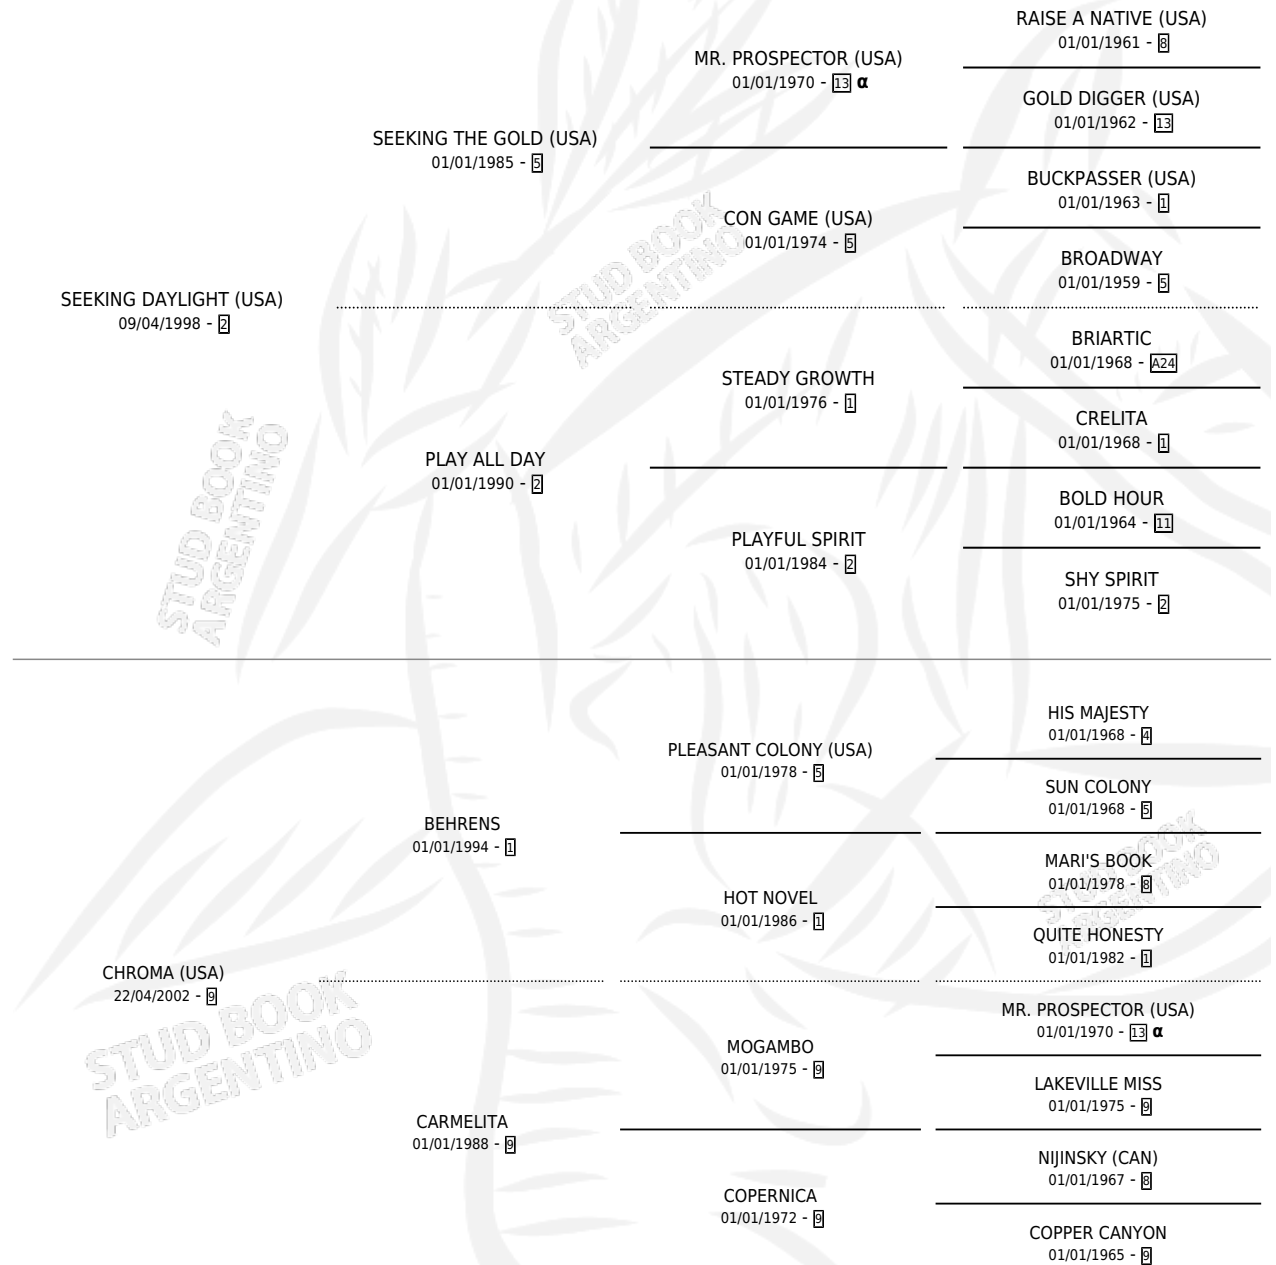

CHAKA ZEE

por **SEEKING DAYLIGHT (USA)** y **CHROMA (USA)** por **BEHRENS**

Argentina · Hembra · Zaino · SP · 13/07/2006
Familia 9-b · Volumen 39

ESTADO

TIPIFICACIÓN SANGUÍNEA	X
TIPIFICACIÓN POR ADN	✓
PASAPORTE	X
IDENTIFICACIÓN POR MICROCHIP	X
REPRODUCTOR	✓

Lugar de nacimiento: La Providencia
Criador: La Providencia

~

HIJOS

	MACHOS	HEMBRAS
5 NACIERON	4	1
3 CORRIERON	2	1
3 GANARON	2	1
1 GANADORES CL	0 GANADORES GR	0 GANADORES G1

PEDIGREE

INBREEDING : α

S

cimientos 5 / Efectividad 50.00%

PADRILLO	PRODUCTO	CRIADOR	1ER SERVICIO	ÚLTIMO SERVICIO
MANIPULATOR (USA)	∅		28/09/2021	28/09/2021
CHAKA ZEE				
SECURITY RISK (USA)	SEEKING SECURITY (M Z, 16/09/2021)	EL TALA	16/08/2020	23/09/2020
Datos oficiales del Stud Book Argentino				
SAFETY CHECK (IRE)	∅		19/08/2019	19/08/2019
Documentó generado el 03/05/2026				
KEWELL	∅		29/08/2016	31/08/2016
studbook.org.ar				
KEWELL	∅		26/11/2015	26/11/2015
FILOSO EMPEROR	∅		31/10/2014	31/10/2014
EL SEMBRADOR	CON EL CAMPO (M A, 22/10/2014)	CRESPO ANA MARIA CRESPO PEDRO MANUEL CRESPO FELIX EDUARDO	26/09/2013	05/11/2013
EVER PEACE	CHUKER FOR EVER (M Z, 18/09/2013)	MONDELLO FABIAN CLAUDIO	01/10/2012	01/10/2012
EVER PEACE	CHAKO FOREVER (M Z, 19/09/2012)	MONDELLO FABIAN CLAUDIO	04/10/2011	04/10/2011
REQUEST FOR PAROLE (USA)	CHAKA PAROLE (H Z, 23/09/2011)	CRESPO ANA MARIA CRESPO PEDRO MANUEL CRESPO FELIX EDUARDO CRESPO ANA MARIA MONDELLO FABIAN CLAUDIO	17/09/2010	17/10/2010