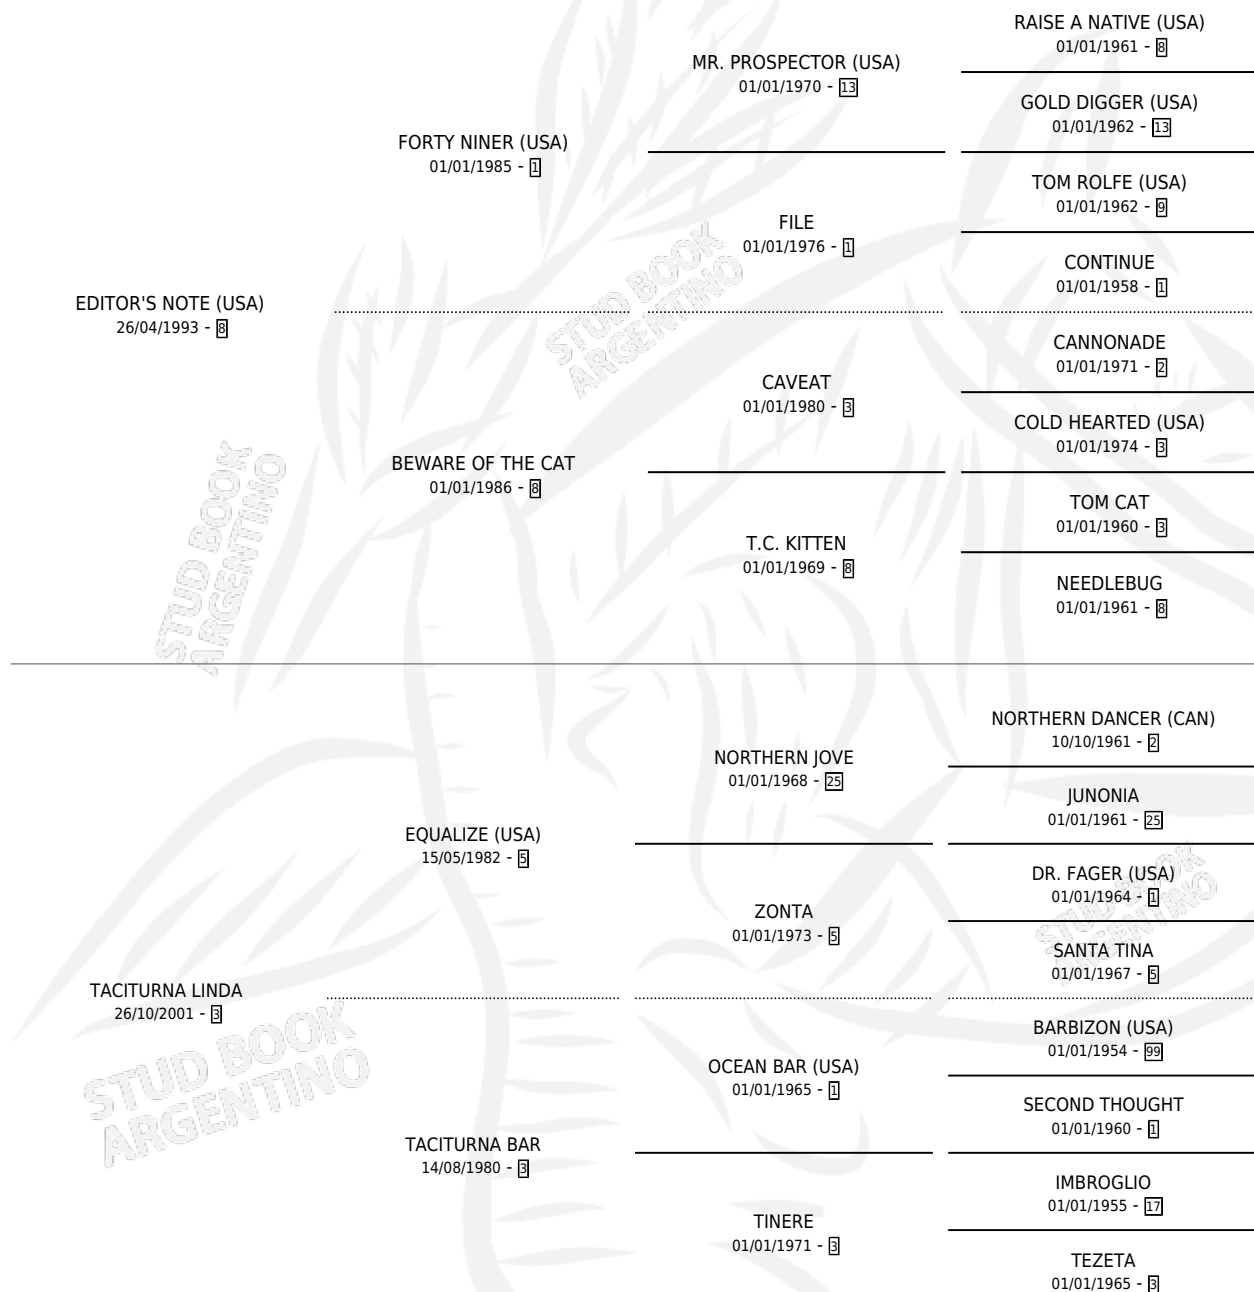

TEAM ONE

por **EDITOR'S NOTE (USA)** y **TACITURNA LINDA** por **EQUALIZE (USA)**

Argentina · Macho · Alazan · SP · 27/07/2006
Familia 3-n · Volumen 39

ESTADO

TIPIFICACIÓN SANGUÍNEA	X
TIPIFICACIÓN POR ADN	✓
PASAPORTE	X
IDENTIFICACIÓN POR MICROCHIP	X
REPRODUCTOR	X

Lugar de nacimiento: Abolengo
Criador: Abolengo

PEDIGREE

EXPORTACIÓN / IMPORTACIÓN

FECHA	MOVIMIENTO	PAÍS
24/04/2008	EXPORTADO	URUGUAY

TEAM ONE

Datos oficiales del Stud Book Argentino

Documento generado el 26/04/2026