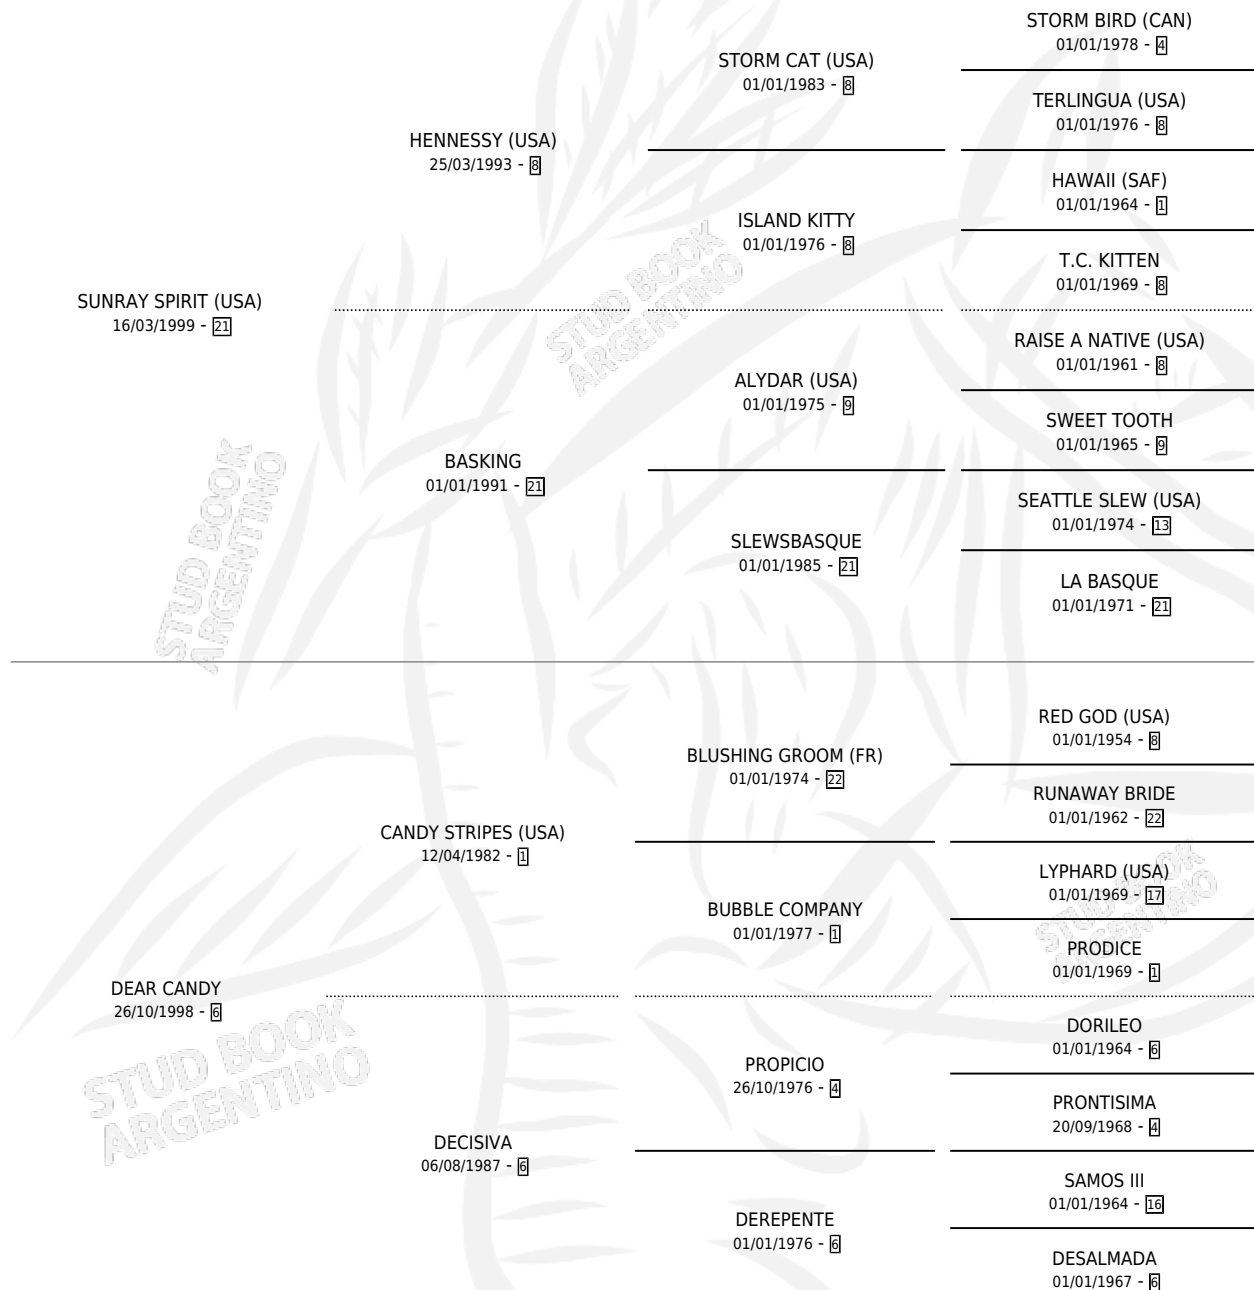

DETERMINANTE

por **SUNRAY SPIRIT (USA)** y **DEAR CANDY** por **CANDY STRIPES (USA)**

Argentina · Hembra · Alazan · SP · 01/08/2006
Familia 6-a · Volumen 39

ESTADO

TIPIFICACIÓN SANGUÍNEA	X
TIPIFICACIÓN POR ADN	✓
PASAPORTE	X
IDENTIFICACIÓN POR MICROCHIP	X
REPRODUCTOR	✓

Lugar de nacimiento: Abolengo
Criador: Abolengo

~

HIJOS

	MACHOS	HEMBRAS
7 NACIERON	2	5
3 CORRIERON	0	3
2 GANARON	0	2
0 GANADORES CL	0 GANADORES GR	0 GANADORES G1

PEDIGREE