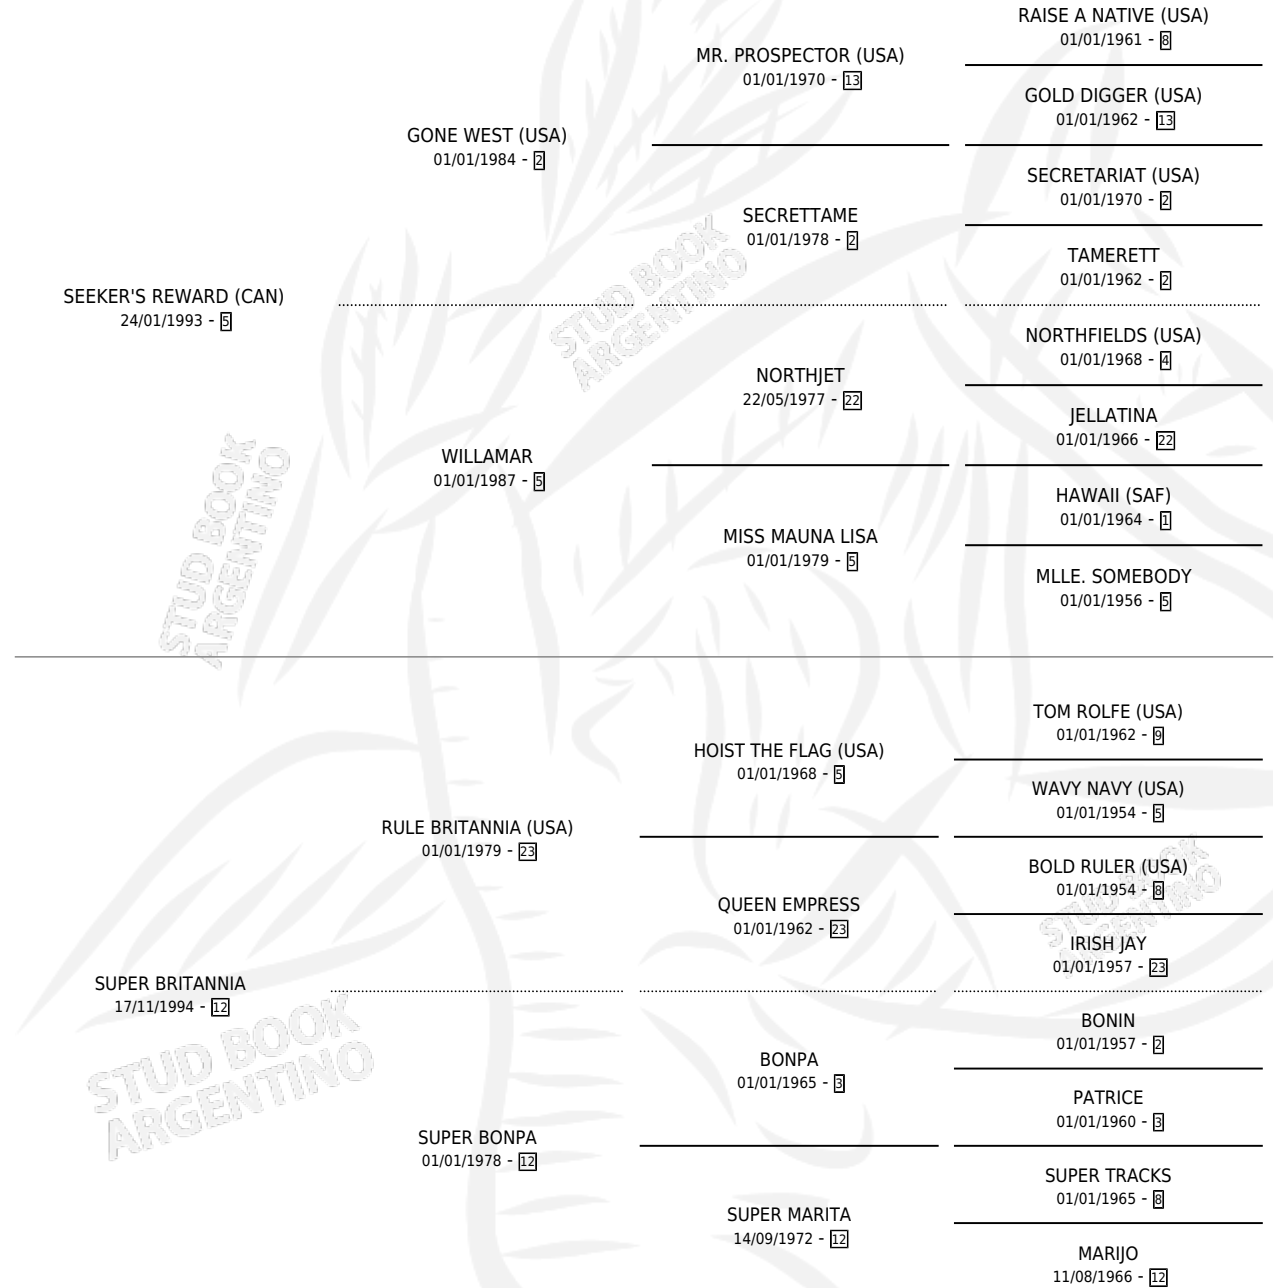

SUPER SAMBO

por **SEEKER'S REWARD (CAN)** y **SUPER BRITANNIA** por **RULE BRITANNIA (USA)**

Argentina · Macho · Alazan · SP · 17/07/2006
Familia 12 · Volumen 39

ESTADO

TIPIFICACIÓN SANGUÍNEA	X
TIPIFICACIÓN POR ADN	✓
PASAPORTE	X
IDENTIFICACIÓN POR MICROCHIP	X
REPRODUCTOR	X

Lugar de nacimiento: Carampangue

Criador: Agropecuaria San Antonio De Areco S.A. y Montes Mirta Chimussa de

PEDIGREE

CAMPAÑA

Solo carreras oficiales de Argentina

POR EDAD

EDAD	CC	1°	2°	3°	4°	5°	NP	CLC	CLG	CLCG1	CLGG1	IMPORTE	GANANCIA / CC
4 AÑOS	5	0	0	0	1	0	4	0	0	0	0	\$2,000	\$400
5 AÑOS	3	0	0	1	0	0	2	0	0	0	0	\$4,400	\$1,467
TOTALES	8	0	0	1	1	0	6	0	0	0	0	\$6,400	\$800
%		0.0%	0.0%	12.5%	12.5%	0.0%	75.0%	0.0%	0.0%	0.0%	0.0%		