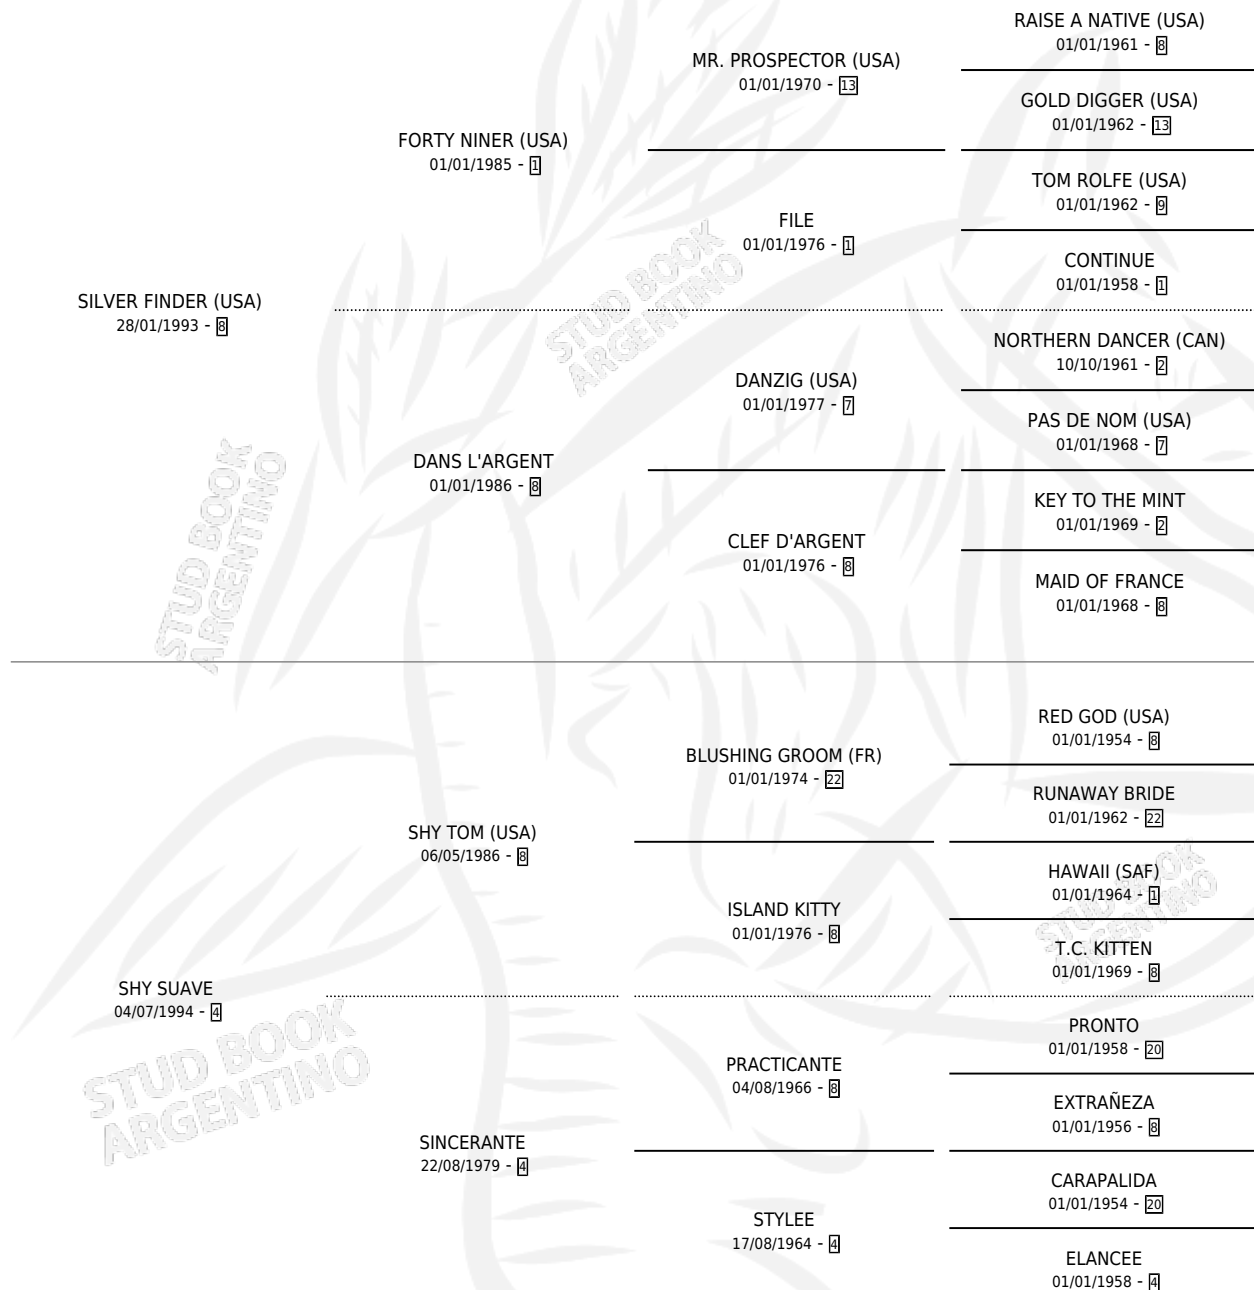

SUAVE FINDER

por SILVER FINDER (USA) y SHY SUAVE por SHY TOM (USA)

Argentina · Hembra · Zaino Doradillo · SP · 03/08/2006
Familia 4-k · Volumen 39

ESTADO

TIPIFICACIÓN SANGUÍNEA	X
TIPIFICACIÓN POR ADN	✓
PASAPORTE	✓
IDENTIFICACIÓN POR MICROCHIP	X
REPRODUCTOR	✓

Lugar de nacimiento: Cumeneyen

Criador: Cumeneyen

~

HIJOS

	MACHOS	HEMBRAS
8 NACIERON	5	3
3 CORRIERON	2	1
1 GANARON	1	0
0 GANADORES CL	0 GANADORES GR	0 GANADORES G1

PEDIGREE