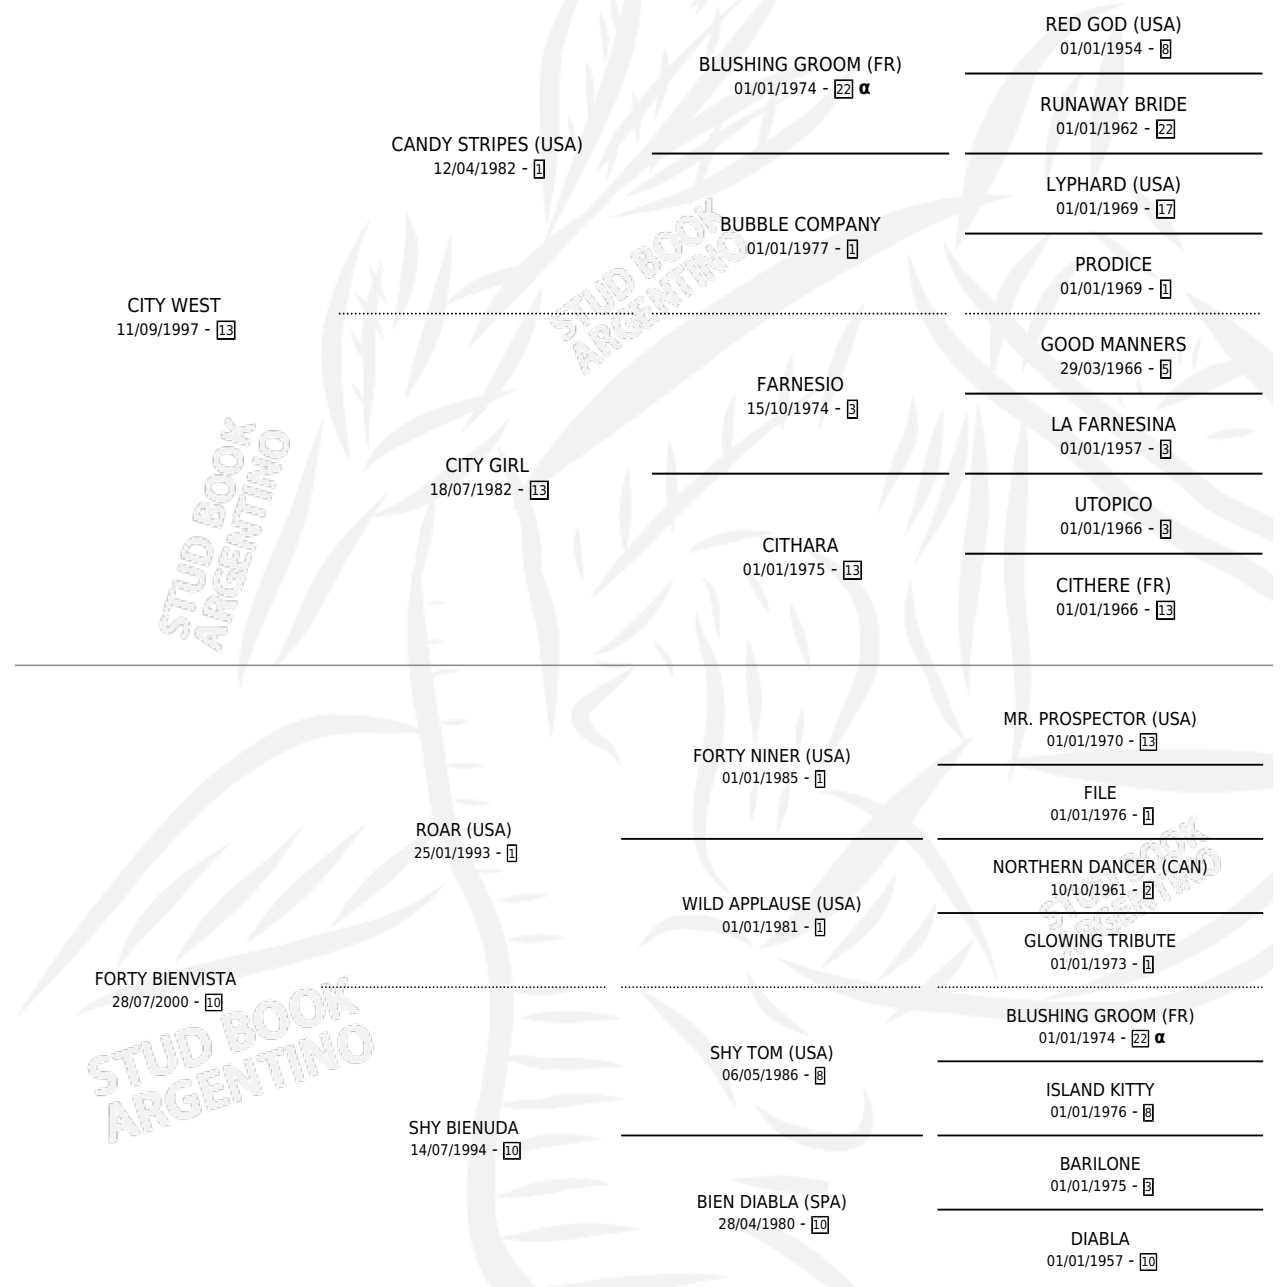

BELLEVUE CITY

PEDIGREE

por CITY WEST y FORTY BIENVISTA por ROAR (USA)

Argentina · Macho · Alazan · SP · 22/07/2006
Familia 10-a · Volumen 39

ESTADO

TIPIFICACIÓN SANGUÍNEA	X
TIPIFICACIÓN POR ADN	✓
PASAPORTE	X
IDENTIFICACIÓN POR MICROCHIP	X
REPRODUCTOR	X

Lugar de nacimiento: Melincue

Criador: Melincue

INBREEDING : α

CAMPAÑA

Solo carreras oficiales de Argentina

POR EDAD

EDAD	CC	1°	2°	3°	4°	5°	NP	CLC	CLG	CLCG1	CLGG1	IMPORTE	GANANCIA / CC
5 AÑOS	2	0	0	0	0	0	2	0	0	0	0	\$0	\$0
TOTALES	2	0	0	0	0	0	2	0	0	0	0	\$0	\$0
%		0.0%	0.0%	0.0%	0.0%	0.0%	100%	0.0%	0.0%	0.0%	0.0%		