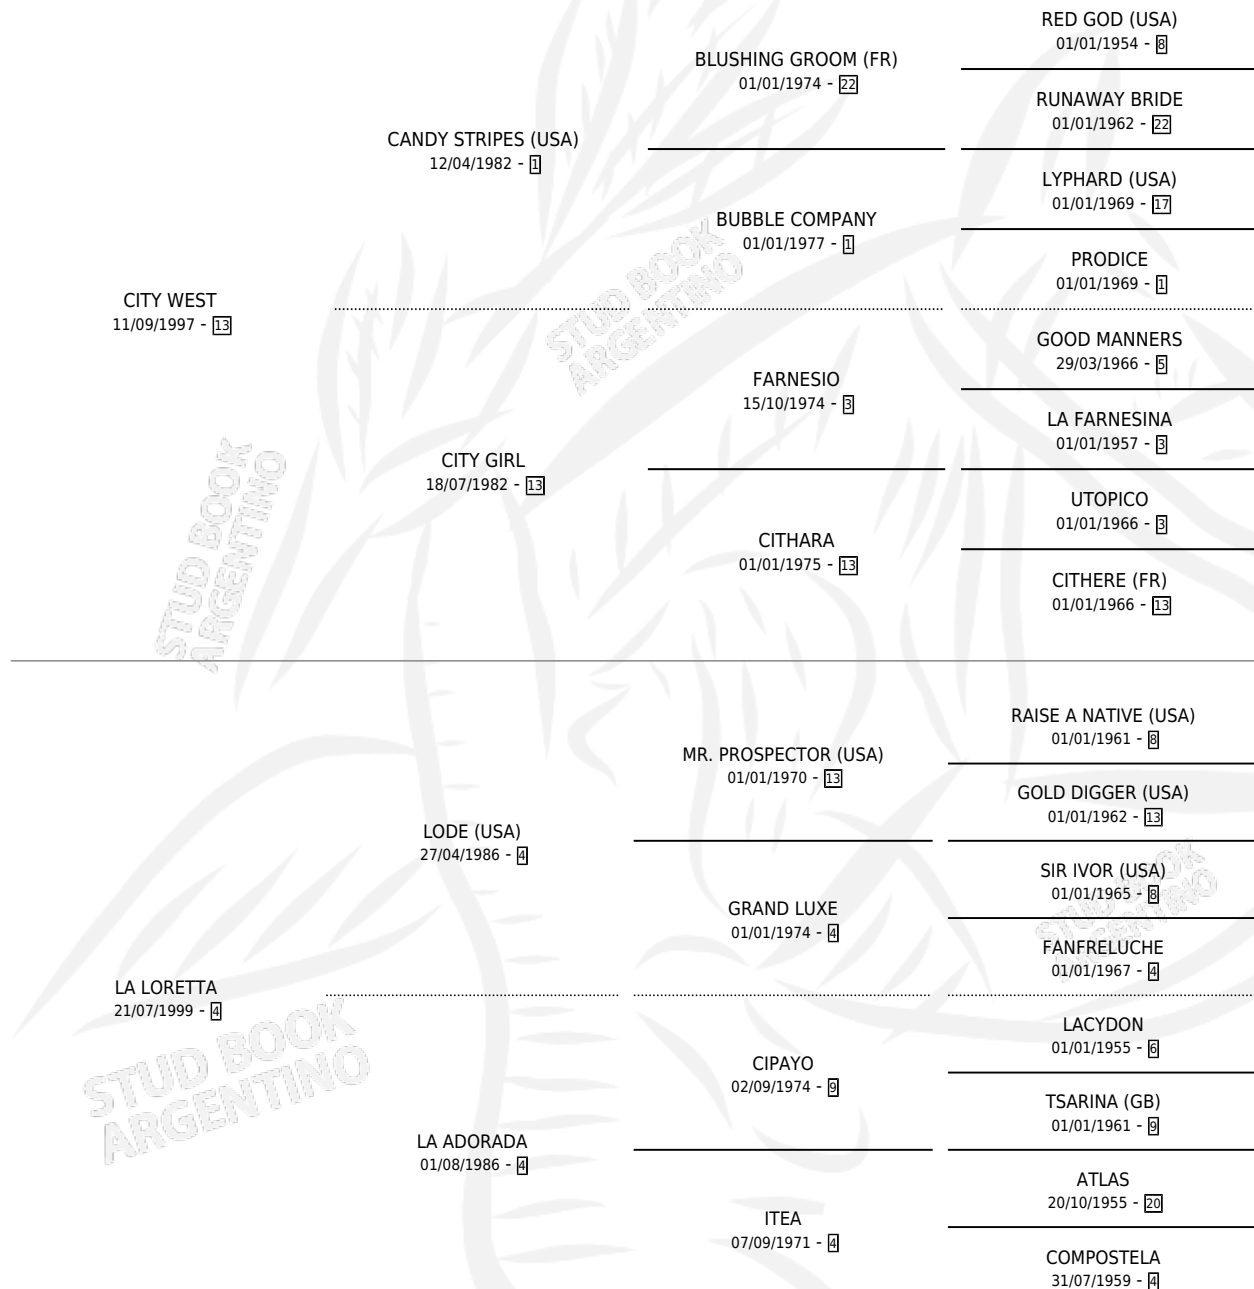

LORRY CITY

por CITY WEST y LA LORETTA por LODE (USA)

Argentina · Macho · Alazan · SP · 22/07/2006
Familia 4-b · Volumen 39

ESTADO

TIPIFICACIÓN SANGUÍNEA	X
TIPIFICACIÓN POR ADN	✓
PASAPORTE	X
IDENTIFICACIÓN POR MICROCHIP	X
REPRODUCTOR	X

Lugar de nacimiento: Melincue

Criador: Melincue

PEDIGREE

CAMPAÑA

Solo carreras oficiales de Argentina

POR EDAD

EDAD	CC	1°	2°	3°	4°	5°	NP	CLC	CLG	CLCG1	CLGG1	IMPORTE	GANANCIA / CC
3 AÑOS	1	0	0	0	0	0	1	0	0	0	0	\$0	\$0
TOTALES	1	0	0	0	0	0	1	0	0	0	0	\$0	\$0
%		0.0%	0.0%	0.0%	0.0%	0.0%	100%	0.0%	0.0%	0.0%	0.0%		