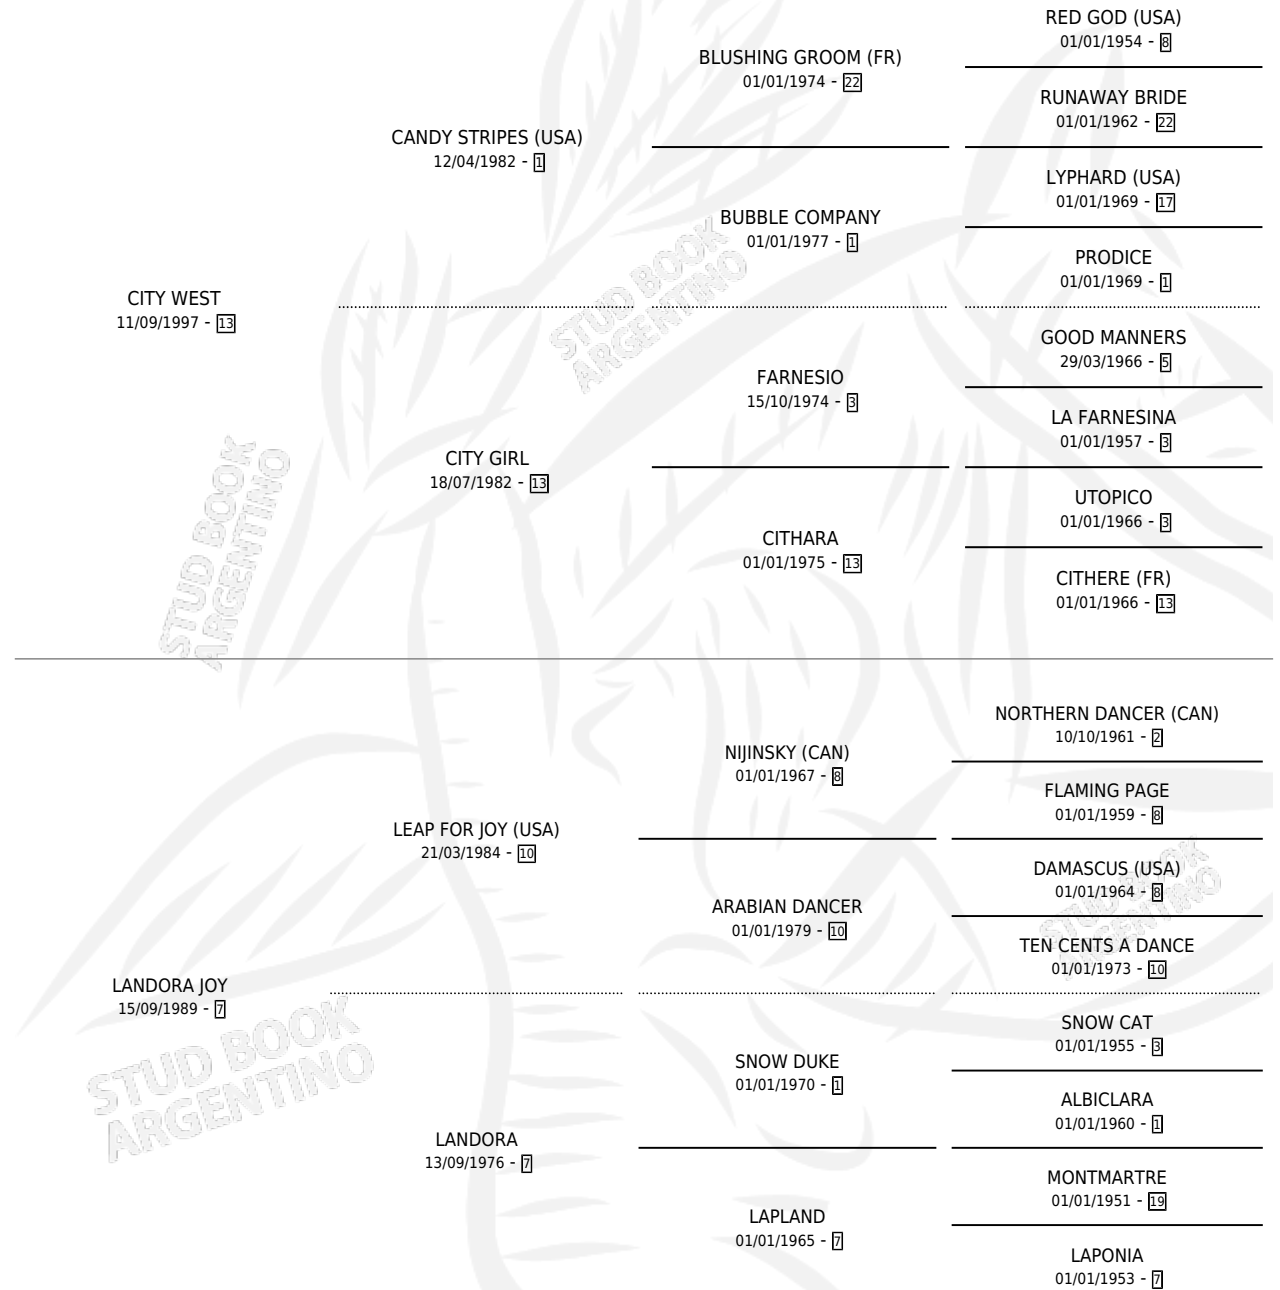

LAPP CITY

por CITY WEST y LANDORA JOY por LEAP FOR JOY (USA)

Argentina · Macho · Zaino Colorado · SP · 23/07/2006
Familia 7-d · Volumen 39

ESTADO

TIPIFICACIÓN SANGUÍNEA	X
TIPIFICACIÓN POR ADN	✓
PASAPORTE	X
IDENTIFICACIÓN POR MICROCHIP	X
REPRODUCTOR	X

Lugar de nacimiento: Melincue

Criador: Melincue

PEDIGREE

CAMPAÑA

Solo carreras oficiales de Argentina

POR EDAD

EDAD	CC	1°	2°	3°	4°	5°	NP	CLC	CLG	CLCG1	CLGG1	IMPORTE	GANANCIA / CC
3 AÑOS	1	0	0	0	0	0	1	0	0	0	0	\$0	\$0
4 AÑOS	4	1	0	1	2	0	0	0	0	0	0	\$35,700	\$8,925
TOTALES	5	1	0	1	2	0	1	0	0	0	0	\$35,700	\$7,140
%		20.0%	0.0%	20.0%	40.0%	0.0%	20.0%	0.0%	0.0%	0.0%	0.0%		